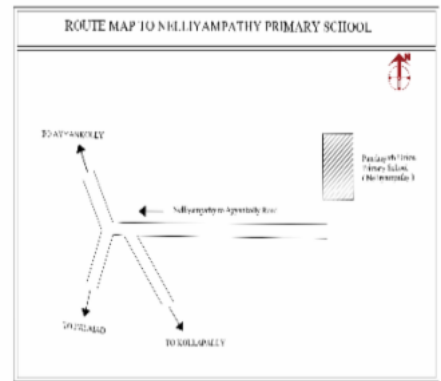

Google Map View

Polling Station Building Front View

Polling Station Front View

Cad View

Key MAP View

சட்டமன்றத் தொகுதியின் எண் மற்றும் பெயர் : 109-கூடலூர்
பிரிவு எண் மற்றும் பெயர் 1-சேரங்கோடு(வ.கி) மற்றும் (ஊ), வார்டு எண் 7 நெல்லியம்பதி