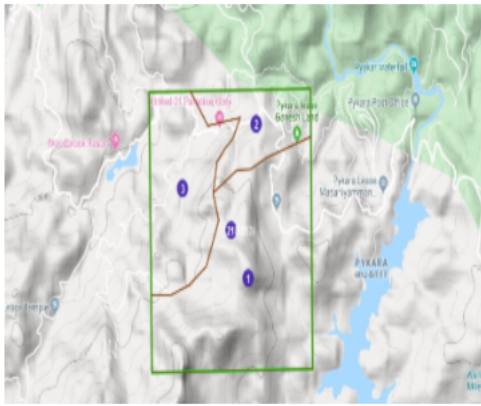

Nazri Naksha