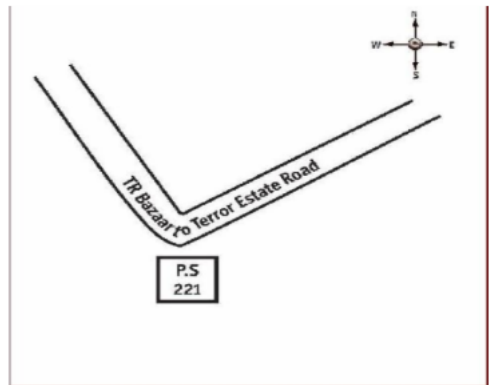

Key MAP View