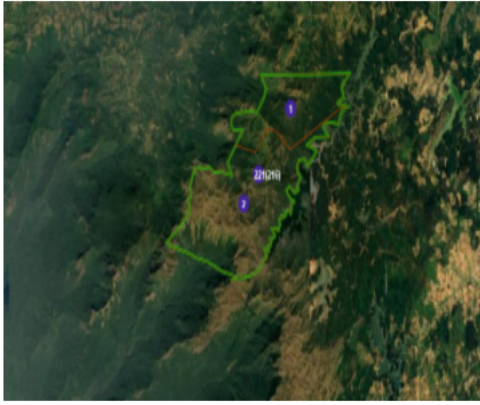

Nazri Naksha