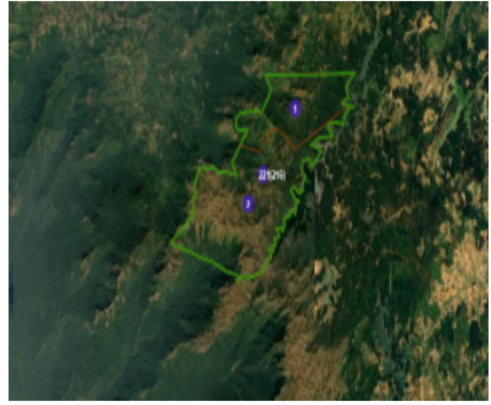

### 3. வாக்குச் சாவடியின் விவரங்கள்

வாக்குச் சாவடியின் எண் மற்றும் பெயர் : 238 - பழைய நியாயவிலைக் கடை,மாகவீர் எஸ்டேட், பெல்வியூ - 643224  வாக்குச் சாவடியின் முகவரி : பழைய நியாயவிலைக் கடை,மாகவீர் எஸ்டேட், பெல்வியூ - 643224	வாக்குச் சாவடியின் வகைப்பாடு (ஆண்/பெண்/பொது)	பொது  0
துணை வாக்குச் சாவடிகளின் எண்ணிக்கை :		0

### 4. வாக்காளர்களின் எண்ணிக்கை

தொடங்கும் வரிசை எண்	முடியும் வரிசை எண்.	நிகர வாக்காளர்களின் எண்ணிக்கை			
		ஆண்	பெண்	மூன்றாம் பாலினம்	மொத்தம்
1	262	134	125	0	259

கையொப்பம்

Nazri Naksha

Google Map View

Polling Station Building Front View