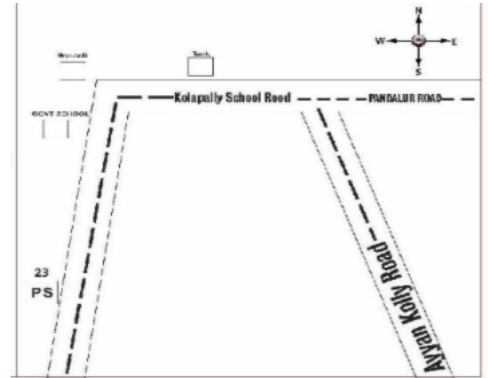

Google Map View

Polling Station Building Front View

Polling Station Front View

Cad View

Key MAP View

சட்டமன்றத் தொகுதியின் எண் மற்றும் பெயர் : 109-கூடலூர்
பிரிவு எண் மற்றும் பெயர் 1-சேரங்கோடு(வ.கி) மற்றும் (ஊ), வார்டு எண் 12 பாடசாலை வீதி