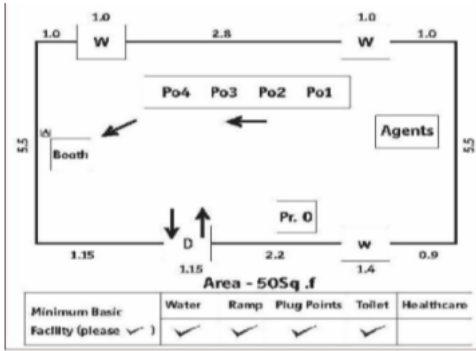

Google Map View

Polling Station Building Front View

Polling Station Front View

Cad View

Key MAP View

சட்டமன்றத் தொகுதியின் எண் மற்றும் பெயர் : 109-கூடலூர்
பிரிவு எண் மற்றும் பெயர் 1-சேரங்கோடு(வ.கி) மற்றும் (ஊ), வார்டு எண் 12 பாடசாலை வீதி