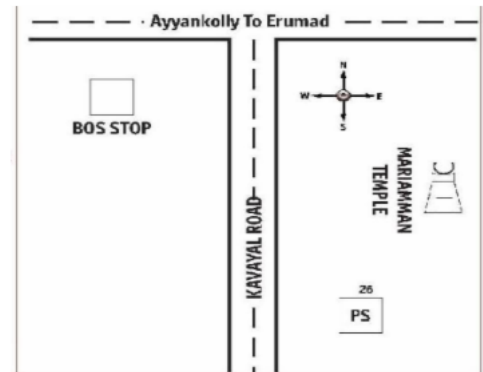

Key MAP View