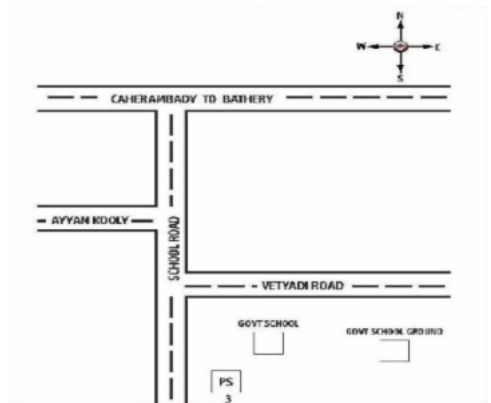

Key MAP View