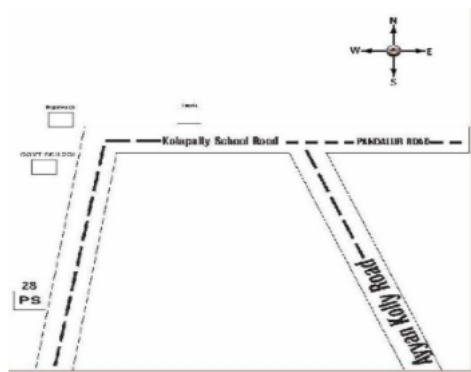

Key MAP View