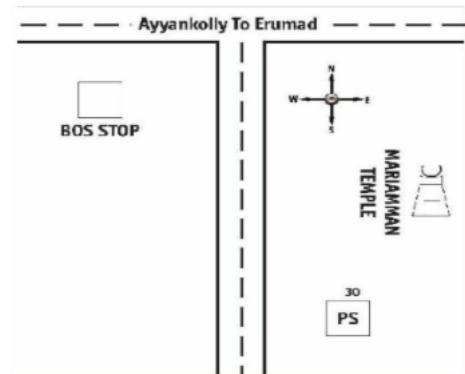

Google Map View

Polling Station Building Front View

Polling Station Front View

Cad View

Key MAP View

சட்டமன்றத் தொகுதியின் எண் மற்றும் பெயர் : 109-கூடலூர்
பிரிவு எண் மற்றும் பெயர் 1-சேரங்கோடு(வ.கி) மற்றும் (ஊ), வார்டு எண் 12 மழவன் சேரம்பாடி