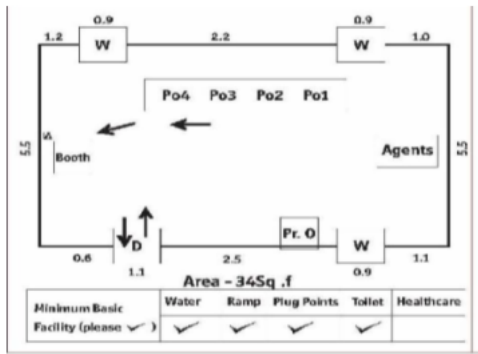

Google Map View

Polling Station Building Front View

Polling Station Front View

Cad View

Key MAP View

சட்டமன்றத் தொகுதியின் எண் மற்றும் பெயர் : 109-கூடலூர்
பிரிவு எண் மற்றும் பெயர் 1-சேரங்கோடு(வ.கி) மற்றும் (ஊ), வார்டு எண் 12 மழவன் சேரம்பாடி