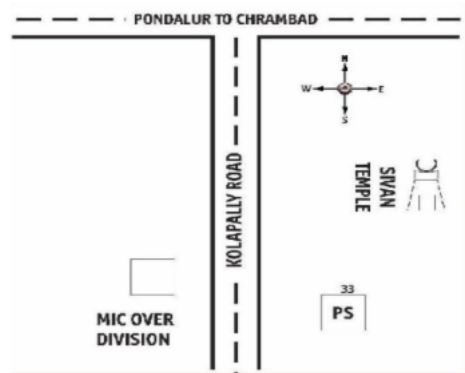

Key MAP View