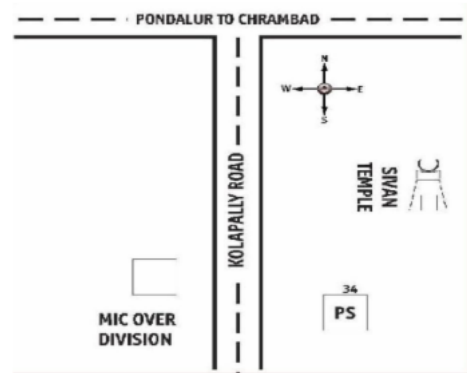

வாக்காளர் பதிவு அலுவலரின்
கையொப்பம்

Nazri Naksha

Google Map View

Polling Station Building Front View

Polling Station Front View

Cad View

Key MAP View

சட்டமன்றத் தொகுதியின் எண் மற்றும் பெயர் : 109-கூடலூர்
பிரிவு எண் மற்றும் பெயர் 1-சேரங்கோடு(வ.கி) மற்றும் (ஊ), வார்டு எண் 12 மழவன் சேரம்பாடி