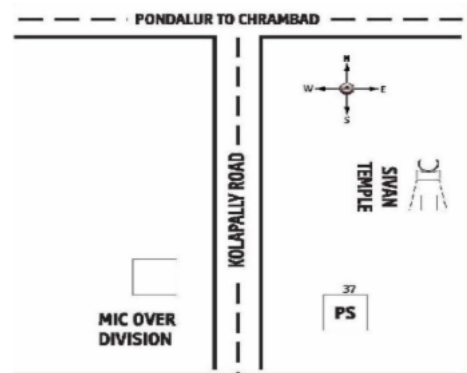

Key MAP View