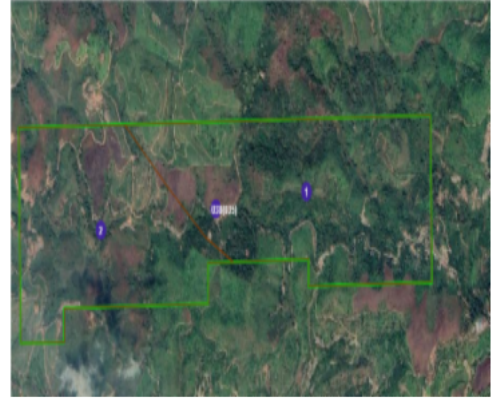

Google Map View