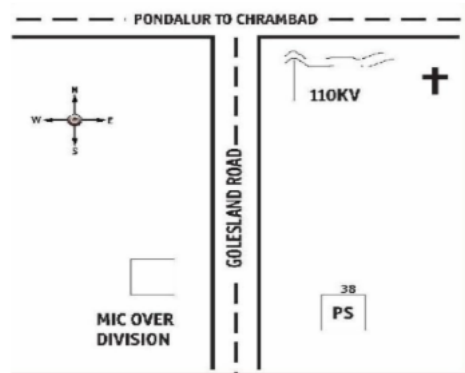

Key MAP View