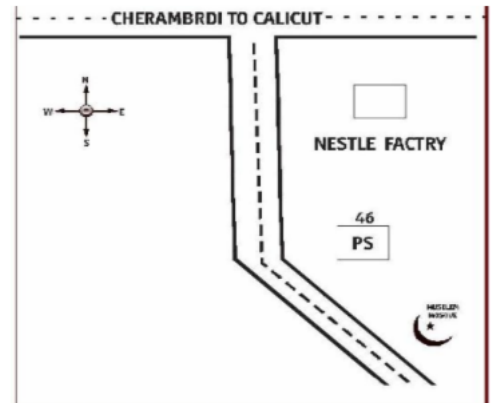

Key MAP View