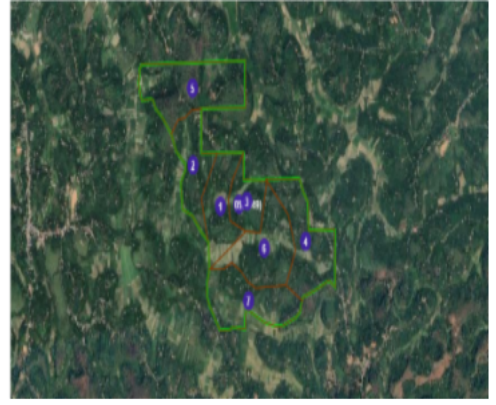

### 4. வாக்காளர்களின் எண்ணிக்கை

தொடங்கும் வரிசை எண்	முடியும் வரிசை எண்.	நிகர வாக்காளர்களின் எண்ணிக்கை			
		ஆண்	பெண்	மூன்றாம் பாலினம்	மொத்தம்
1	805	379	425	0	804

கையொப்பம்

Nazri Naksha

Google Map View

Polling Station Building Front View