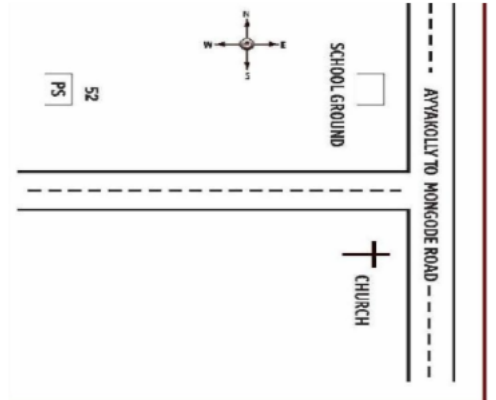

Key MAP View