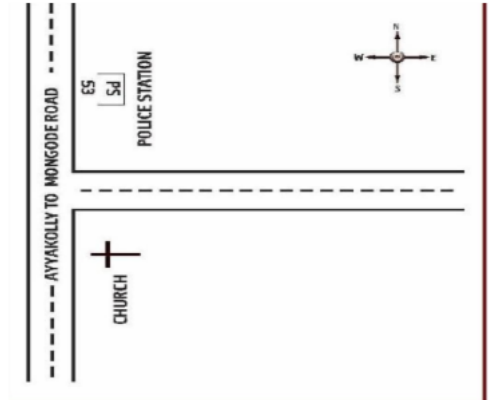

Key MAP View