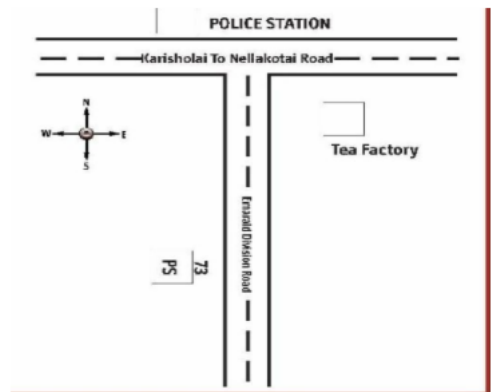

Google Map View

Polling Station Building Front View

Polling Station Front View

Cad View

Key MAP View

சட்டமன்றத் தொகுதியின் எண் மற்றும் பெயர் : 109-கூடலூர்

பிரிவு எண் மற்றும் பெயர் 1-நெல்லியாளம்(வ.கி), நெலாக்கோட்டை (ஊ), வார்டு எண் 13 ராக்வுட் எஸ்டேட்