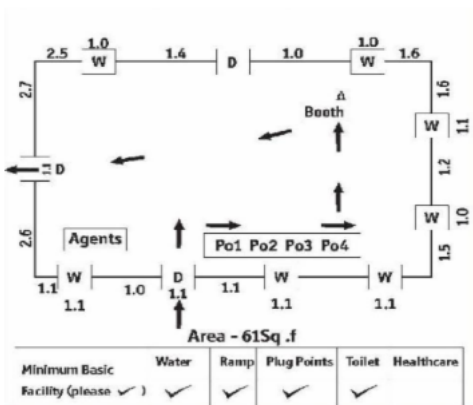

Google Map View

Polling Station Building Front View

Polling Station Front View

Cad View

Key MAP View

சட்டமன்றத் தொகுதியின் எண் மற்றும் பெயர் : 109-கூடலூர்

பிரிவு எண் மற்றும் பெயர் 1-நெல்லியாளம்(வ.கி), நெலாக்கோட்டை (ஊ), வார்டு எண் 13 ராக்வுட் எஸ்டேட்