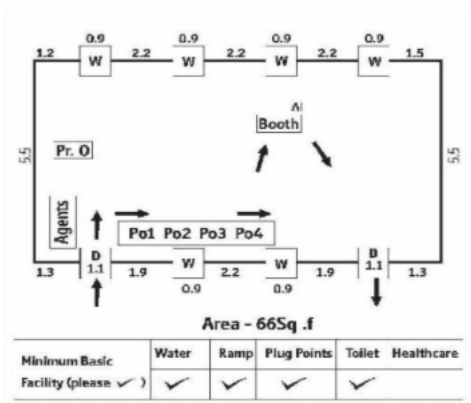

Google Map View

Polling Station Building Front View

Polling Station Front View

Cad View

Key MAP View

1	KXQ4991345	பெயர் : ரோஸ்மேரி - கணவர் பெயர்: சிவநாதன் - வீட்டு எண் : 2 வயது : 74 பாலினம் : பெண்	Photo is available	2	KXQ4991204	பெயர் : செல்வராஜ் - தந்தையின் பெயர்: தங்கவேல் - வீட்டு எண் : 2 வயது : 57 பாலினம் : ஆண்	Photo is available	3	KXQ4991246	பெயர் : மகேஷ்வரி - கணவர் பெயர்: செல்வராஜ் - வீட்டு எண் : 2 வயது : 51 பாலினம் : பெண்	Photo is available
4	KXQ5021787	பெயர் : அழகேசன் - தந்தையின் பெயர்: சிவநாதன் - வீட்டு எண் : 2 வயது : 43 பாலினம் : ஆண்	Photo is available	5	UKW0683805	பெயர் : எஸ் அன்பரசன் - தந்தையின் பெயர்: செல்வராஜ் - வீட்டு எண் : 2-NA வயது : 29 பாலினம் : ஆண்	Photo is available	6	UKW0495465	பெயர் : ம அருண் குமார் - தந்தையின் பெயர்: சி மகேந்திரன் - வீட்டு எண் : 3-10 வயது : 32 பாலினம் : ஆண்	Photo is available
7	UKW0888180	பெயர் : பிரியதர்சினி தந்தையின் பெயர்: புகழேந்தி வீட்டு எண் : 3/16 வயது : 27 பாலினம் : பெண்	Photo is available	8	UKW1522572	பெயர் : பிலவேந்திரன் தந்தையின் பெயர்: புகழேந்தி வீட்டு எண் : 3/16 வயது : 24 பாலினம் : ஆண்	Photo is available	9	UKW1529346	பெயர் : புஷ்பராஜ் தந்தையின் பெயர்: யோகராஜ் வீட்டு எண் : 3/19 வயது : 25 பாலினம் : ஆண்	Photo is available
10	UKW0640433	பெயர் : தமிழ் மன்னன் - தந்தையின் பெயர்: தங்கவேல் - வீட்டு எண் : 3-29 வயது : 38 பாலினம் : ஆண்	Photo is available	11	UKW1628734	பெயர் : ஜீவானந்தன் தந்தையின் பெயர்: மனோகரன் வீட்டு எண் : 3/37 வயது : 26 பாலினம் : ஆண்	Photo is available	12	UKW0556993	பெயர் : மிதுன் ரா - தந்தையின் பெயர்: ராமகிருஷ்ணன் - வீட்டு எண் : 3-38 வயது : 30 பாலினம் : ஆண்	Photo is available
13	UKW1772326	பெயர் : ராமலட்சுமி கணவர் பெயர்: ராஜ் வீட்டு எண் : 3/44 ஏ 2 பி வயது : 39 பாலினம் : பெண்	Photo is available	14	UKW1664721	பெயர் : ஃபேன்சினா ஆக்னஸ் சு தந்தையின் பெயர்: சுப்ரமணி வீட்டு எண் : 3/66 வயது : 26 பாலினம் : பெண்	Photo is available	15	UKW1510437	பெயர் : விக்னேஷ் சு தாயின் பெயர்: புனிதவதி சு வீட்டு எண் : 4/120 வயது : 28 பாலினம் : ஆண்	Photo is available
16	UKW0127548	பெயர் : சத்தியராஜ் - தந்தையின் பெயர்: மகேஸ்வரன் - வீட்டு எண் : 4-165சி 15/8 வயது : 35 பாலினம் : ஆண்	Photo is available	17	UKW1551639	பெயர் : சுனிதா கணவர் பெயர்: ஹரீஸ் குமார் வீட்டு எண் : 4/165ஏச் வயது : 41 பாலினம் : பெண்	Photo is available	18	KXQ4876157	பெயர் : மஞ்சளா - கணவர் பெயர்: ரவி - வீட்டு எண் : 5 வயது : 49 பாலினம் : பெண்	Photo is available
19	UKW0512947	பெயர் : கோவிந்தசாமி - தந்தையின் பெயர்: செல்லையா - வீட்டு எண் : 5-55 வயது : 66 பாலினம் : ஆண்	Photo is available	20	UKW1037613	பெயர் : கிரிவாசன் - தந்தையின் பெயர்: குட்டிபெரச்சன் - வீட்டு எண் : 6 வயது : 56 பாலினம் : ஆண்	Photo is available	21	UKW1037621	பெயர் : கிரிஜா - தந்தையின் பெயர்: குட்டிபெரச்சன் - வீட்டு எண் : 6 வயது : 54 பாலினம் : பெண்	Photo is available
22	UKW1037639	பெயர் : ஹரிஷ் குமார் - தந்தையின் பெயர்: குட்டிபெரச்சன் - வீட்டு எண் : 6 வயது : 53 பாலினம் : ஆண்	Photo is available	23	KXQ4802724	பெயர் : ரெஜினி - தந்தையின் பெயர்: ரவீந்திரன் - வீட்டு எண் : 6 வயது : 44 பாலினம் : பெண்	Photo is available	24	UKW1037647	பெயர் : வேணுகோபால் - தந்தையின் பெயர்: கிருஷ்ணநம்பியார் - வீட்டு எண் : 7 வயது : 60 பாலினம் : ஆண்	Photo is available
25	UKW1037654	பெயர் : சின்னசாமி - தந்தையின் பெயர்: சுப்பிரமணியம் - வீட்டு எண் : 7 வயது : 60 பாலினம் : ஆண்	Photo is available	26	UKW0356170	பெயர் : விஜயலெட்சுமி - கணவர் பெயர்: சின்னசாமி - வீட்டு எண் : 7 வயது : 55 பாலினம் : பெண்	Photo is available	27	UKW1037662	பெயர் : லட்சுமி - கணவர் பெயர்: முருகன் - வீட்டு எண் : 8 வயது : 76 பாலினம் : பெண்	Photo is available
28	UKW1058296	பெயர் : சிவலிங்கம் - தந்தையின் பெயர்: மாரிமுத்து - வீட்டு எண் : 8 வயது : 56 பாலினம் : ஆண்	Photo is available	29	KXQ2052553	பெயர் : கிருஷ்ணகுமாரி - கணவர் பெயர்: சிவலிங்கம் - வீட்டு எண் : 8 வயது : 49 பாலினம் : பெண்	Photo is available	30	UKW1058304	பெயர் : குஞ்சன் - தாயின் பெயர்: வஞ்சலா - வீட்டு எண் : 11 வயது : 51 பாலினம் : ஆண்	Photo is available