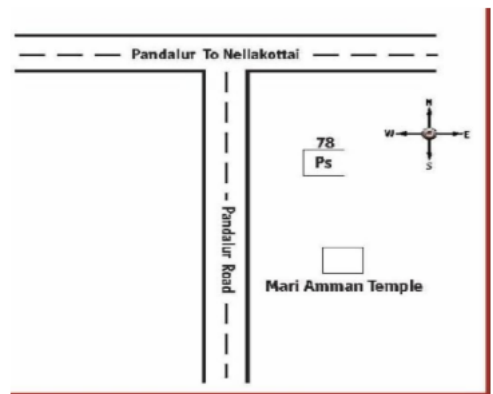

வாக்காளர் பதிவு அலுவலரின்
கையொப்பம்

Nazri Naksha

Google Map View

Polling Station Building Front View

Polling Station Front View

Cad View

Key MAP View

சட்டமன்றத் தொகுதியின் எண் மற்றும் பெயர் : 109-கூடலூர்
பிரிவு எண் மற்றும் பெயர் 1-நெல்லியாளம்(வ.கி), நெலாக்கோட்டை (ஊ), வார்டு எண் 17 ஓர் கடவு