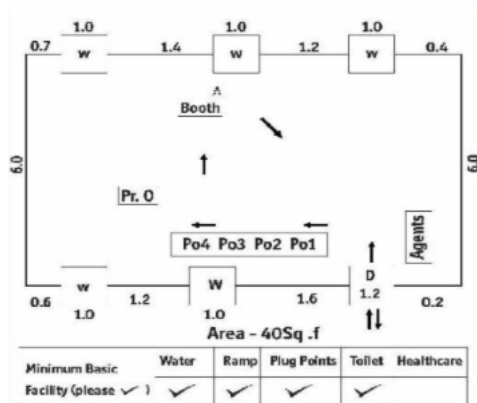

வாக்காளர் பதிவு அலுவலரின்
கையொப்பம்

Nazri Naksha

Google Map View

Polling Station Building Front View

Polling Station Front View

Cad View

Key MAP View

1	UKW1780519	பெயர் : மோனிகா கதிர்சென் தாயின் பெயர்: கிருஷ்ணதேவி கதிர்சென் வீட்டு எண் : 1 வயது : 19 பாலினம் : பெண்	Photo is available	2	UKW0514588	பெயர் : செளமினியா - தந்தையின் பெயர்: மணிவேலன் - வீட்டு எண் : 1-16 வயது : 33 பாலினம் : பெண்	Photo is available	3	UKW0641290	பெயர் : முகம்மது சபீத் - தந்தையின் பெயர்: சீதி - வீட்டு எண் : 1-180B வயது : 30 பாலினம் : ஆண்	Photo is available
4	UKW0859934	பெயர் : நந்தனா தந்தையின் பெயர்: நாராயணன் வீட்டு எண் : 1/254 வயது : 26 பாலினம் : பெண்	Photo is available	5	UKW1666668	பெயர் : நந்து நாராயணன் தந்தையின் பெயர்: நாராயணன் வீட்டு எண் : 1/254 வயது : 23 பாலினம் : ஆண்	Photo is available	6	UKW0756130	பெயர் : பாப்பாத்தி - கணவர் பெயர்: மாலக்கருப்பன் - வீட்டு எண் : 1-267 வயது : 70 பாலினம் : பெண்	Photo is available
7	UKW0862623	பெயர் : ராதா கணவர் பெயர்: ரமேஷ் வீட்டு எண் : 2-86 வயது : 33 பாலினம் : பெண்	Photo is available	8	UKW1115799	பெயர் : இராமலிங்கம் - தந்தையின் பெயர்: முத்தய்யா - வீட்டு எண் : 4 வயது : 71 பாலினம் : ஆண்	Photo is available	9	UKW1115807	பெயர் : அம்பிகா - கணவர் பெயர்: இராமலிங்கம் - வீட்டு எண் : 4 வயது : 69 பாலினம் : பெண்	Photo is available
10	UKW1115815	பெயர் : தெய்வானை - கணவர் பெயர்: கணபதி - வீட்டு எண் : 4 வயது : 66 பாலினம் : பெண்	Photo is available	11	UKW1116888	பெயர் : கணபதி - தந்தையின் பெயர்: சாமிநாதன் - வீட்டு எண் : 6 வயது : 74 பாலினம் : ஆண்	Photo is available	12	UKW0359653	பெயர் : தயாளினி - தந்தையின் பெயர்: கணபதி - வீட்டு எண் : 6 வயது : 39 பாலினம் : பெண்	Photo is available
Q 13	UKW1116904	பெயர் : மேரி - கணவர் பெயர்: தோமஸ் வீட்டு எண் : 7 வயது : 70 பாலினம் : பெண்	Photo is available	14	KXQ4927091	பெயர் : செல்வராஜ் - தந்தையின் பெயர்: அந்தோனிமுத்து - வீட்டு எண் : 7 வயது : 67 பாலினம் : ஆண்	Photo is available	15	UKW1116912	பெயர் : சிவனேசன் - தந்தையின் பெயர்: இலட்சுமணன் - வீட்டு எண் : 7 வயது : 67 பாலினம் : ஆண்	Photo is available
16	KXQ4927109	பெயர் : சந்தனம்மாள் - கணவர் பெயர்: செல்வராஜ் - வீட்டு எண் : 7 வயது : 60 பாலினம் : பெண்	Photo is available	17	UKW0030551	பெயர் : சஞ்சீவகுமார் - தந்தையின் பெயர்: செல்வராஜ் - வீட்டு எண் : 7 வயது : 36 பாலினம் : ஆண்	Photo is available	18	UKW1116920	பெயர் : சி புவனேஸ்வரி - கணவர் பெயர்: எல் சிவனேசன் - வீட்டு எண் : 7-265B வயது : 59 பாலினம் : பெண்	Photo is available
19	UKW0599092	பெயர் : விஜயலட்சுமி - கணவர் பெயர்: தீபன் - வீட்டு எண் : 8-196 வயது : 39 பாலினம் : பெண்	Photo is available	20	KXQ2412740	பெயர் : மகாலட்சுமி - கணவர் பெயர்: வரதராஜ் - வீட்டு எண் : 8A1 வயது : 45 பாலினம் : பெண்	Photo is available	21	UKW0030890	பெயர் : பாலசரஸ்வதி - கணவர் பெயர்: முனியாண்டி - வீட்டு எண் : 9A1 வயது : 45 பாலினம் : பெண்	Photo is available
22	UKW0684290	பெயர் : திலகமணி - தந்தையின் பெயர்: ராமலிங்கம் - வீட்டு எண் : 10-70A வயது : 33 பாலினம் : பெண்	Photo is available	23	UKW0310011	பெயர் : புஷ்பராஜ் - தந்தையின் பெயர்: சுப்பையா - வீட்டு எண் : 11 வயது : 64 பாலினம் : ஆண்	Photo is available	24	UKW1521863	பெயர் : கீர்த்திகா சுந்தரலிங்கம் தந்தையின் பெயர்: சுந்தரலிங்கம் வீட்டு எண் : 11/268B7 வயது : 26 பாலினம் : பெண்	Photo is available
25	KXQ2412518	பெயர் : நரேஷ்குமார் - தந்தையின் பெயர்: சிவநாதன் - வீட்டு எண் : 12 வயது : 42 பாலினம் : ஆண்	Photo is available	26	UKW0598870	பெயர் : பத்மினி - கணவர் பெயர்: சரவணபவன் - வீட்டு எண் : 13-30-1D12 வயது : 44 பாலினம் : பெண்	Photo is available	27	UKW0598748	பெயர் : சதீஸ்வரன் - தந்தையின் பெயர்: சீனிவாசன் - வீட்டு எண் : 13-103H6 வயது : 29 பாலினம் : ஆண்	Photo is available
Q 28	UKW0557496	பெயர் : புஷ்பராணி - கணவர் பெயர்: கண்ணதாசன் வீட்டு எண் : 13-182 வயது : 46 பாலினம் : பெண்	Photo is available	29	UKW1154459	பெயர் : பென்னி - தந்தையின் பெயர்: பெளலோஸ் - வீட்டு எண் : 13-214A வயது : 58 பாலினம் : ஆண்	Photo is available	30	UKW0557504	பெயர் : மைதிலி - கணவர் பெயர்: ரெங்கன் - வீட்டு எண் : 13-227 வயது : 40 பாலினம் : பெண்	Photo is available