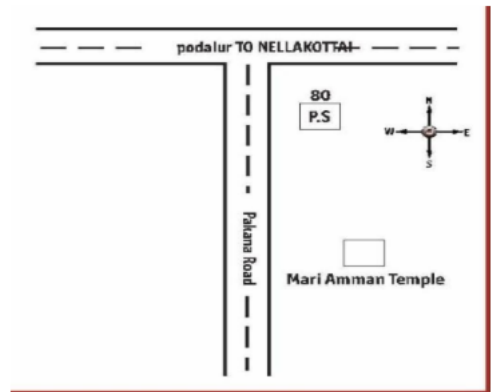

Key MAP View