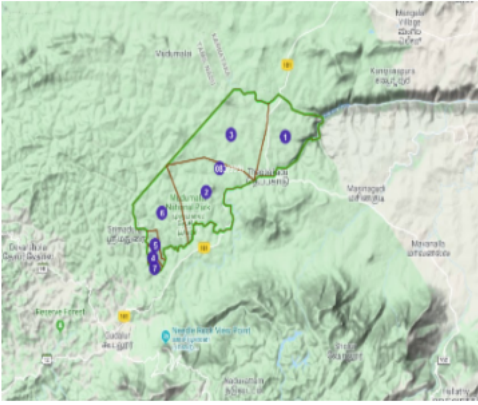

Nazri Naksha