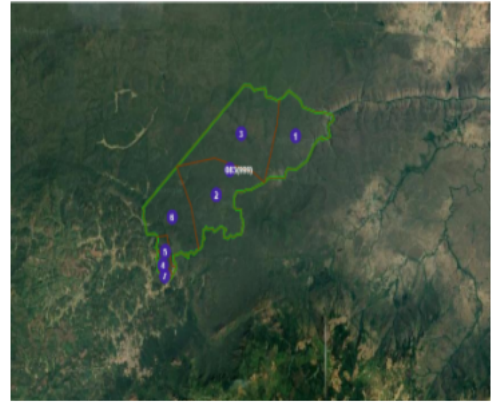

Google Map View