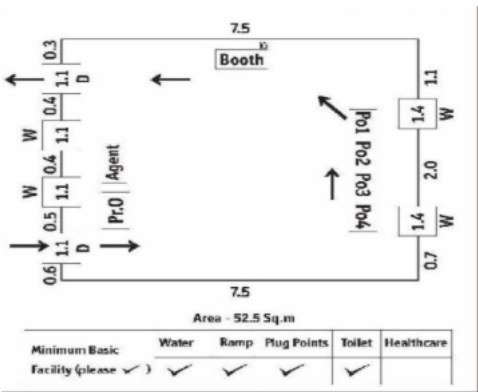

Google Map View

Polling Station Building Front View

Polling Station Front View

Cad View

Key MAP View

சட்டமன்றத் தொகுதியின் எண் மற்றும் பெயர் : 109-கூடலூர்
பிரிவு எண் மற்றும் பெயர் 1-முதுமலை(வ.கி) மற்றும் (ஊ), வார்டு எண் 3 தெப்பக்காடு