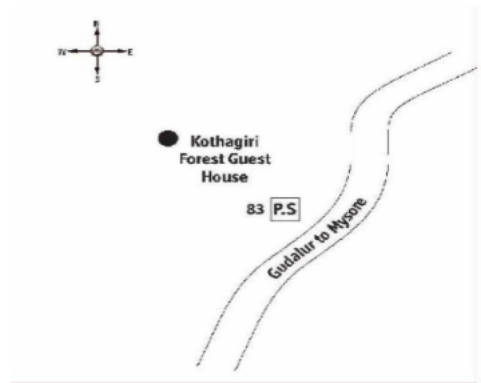

Google Map View

Polling Station Building Front View

Polling Station Front View

Cad View

Key MAP View

சட்டமன்றத் தொகுதியின் எண் மற்றும் பெயர் : 109-கூடலூர்
பிரிவு எண் மற்றும் பெயர் 1-முதுமலை(வ.கி) மற்றும் (ஊ), வார்டு எண் 3 தெப்பக்காடு