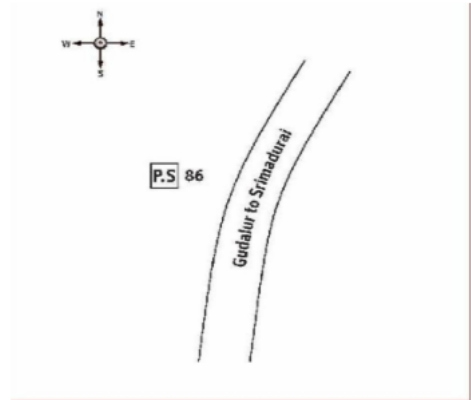

Key MAP View