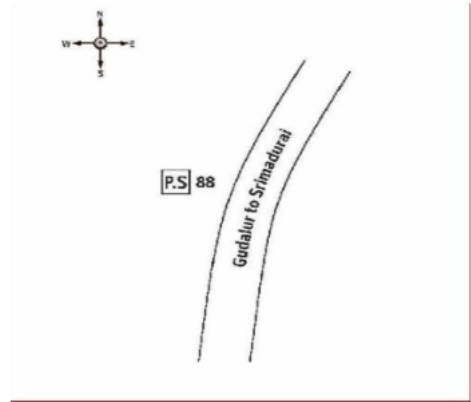

Key MAP View