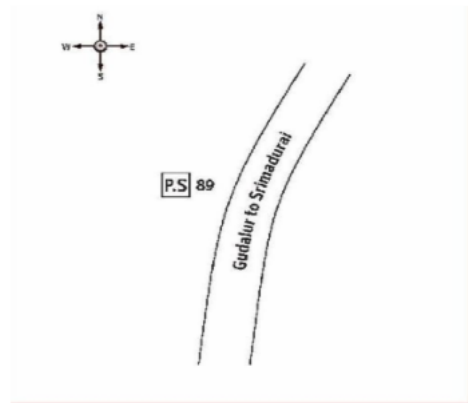

Key MAP View