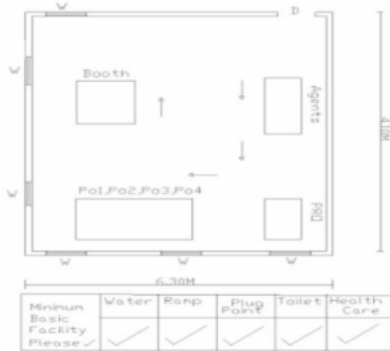

Google Map View

Polling Station Building Front View

Polling Station Front View

Cad View

Key MAP View

சட்டமன்றத் தொகுதியின் எண் மற்றும் பெயர் : 11-லாக்டர் ராதாகிருஷ்ணன் நகர்  
பிரிவு எண் மற்றும் பெயர் 1-தண்டையார்பேட்டை வார்டு எண் 38 எண் எஸ் கே தெரு நெடுஞ்செழியன் நகர்