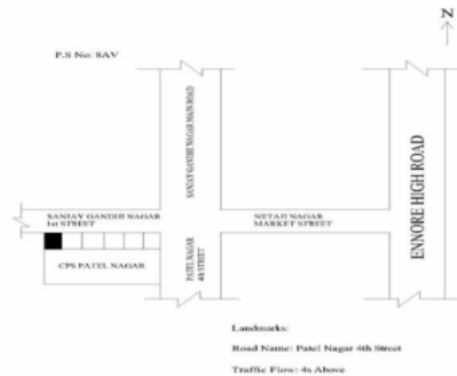

Cad View

Key MAP View