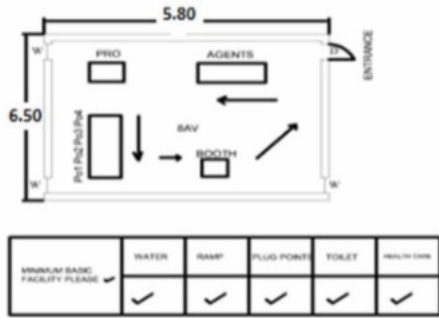

Google Map View

Polling Station Building Front View

Polling Station Front View

Cad View

Key MAP View

1 பெயர் : வஜ்ரவேல் - தந்தையின் பெயர்: நமசிவாயம் - வீட்டு எண் : 1 வயது : 67 பாலினம் : ஆண்	WQD0692160 Photo is available	2 பெயர் : சரஸ்வதி - கணவர் பெயர்: ஏழுமலை - வீட்டு எண் : 1 வயது : 54 பாலினம் : பெண்	WQD1149632 Photo is available	3 பெயர் : மாரியப்பன் - தந்தையின் பெயர்: ஏழுமலை - வீட்டு எண் : 1 வயது : 30 பாலினம் : ஆண்	WQD1149061 Photo is available
4 பெயர் : அனிதா தந்தையின் பெயர்: முருகன் வீட்டு எண் : 1/32 வயது : 24 பாலினம் : பெண்	WQD2625820 Photo is available	5 பெயர் : அன்னத்தாய் - கணவர் பெயர்: சுப்பிரமணி - வீட்டு எண் : 2 வயது : 66 பாலினம் : பெண்	FBT2051902 Photo is available	6 பெயர் : அரிச்சந்திரன் - தந்தையின் பெயர்: சுப்பிரமணி - வீட்டு எண் : 2 வயது : 41 பாலினம் : ஆண்	FBT2055481 Photo is available
7 பெயர் : ரேவதி - கணவர் பெயர்: கண்ணன் - வீட்டு எண் : 2 வயது : 41 பாலினம் : பெண்	WQD0805572 Photo is available	8 பெயர் : புவனேஸ்வரி கணவர் பெயர்: குமார் வீட்டு எண் : 2 வயது : 37 பாலினம் : பெண்	WQD2136471 Photo is available	9 பெயர் : பொற்கொடி கணவர் பெயர்: ரத்னவேல் வீட்டு எண் : 2/13 வயது : 65 பாலினம் : பெண்	WQD3029998 Photo is available
10 பெயர் : செளகத் - தந்தையின் பெயர்: ஜானி - வீட்டு எண் : 2-25 வயது : 49 பாலினம் : ஆண்	WQD1675073 Photo is available	11 பெயர் : சந்தோஷராஜ் - தந்தையின் பெயர்: பன்னீர்செல்வம் - வீட்டு எண் : 2A வயது : 34 பாலினம் : ஆண்	WQD0461558 Photo is available	12 பெயர் : மைமுன்பீவி கணவர் பெயர்: முகமது கனி வீட்டு எண் : 3/25 வயது : 75 பாலினம் : பெண்	WQD2136315 Photo is available
13 பெயர் : சாந்தி கணவர் பெயர்: முனுசாமி வீட்டு எண் : 3/25 வயது : 48 பாலினம் : பெண்	WQD3033917 Photo is available	14 பெயர் : சேயது அலி பத்திமா தந்தையின் பெயர்: ரசல் கரீம் வீட்டு எண் : 3-25 வயது : 37 பாலினம் : பெண்	WQD1965896 Photo is available	15 பெயர் : சூரிய பிரகாஷ் - தந்தையின் பெயர்: கல்யாண தேவ் - வீட்டு எண் : 3-25 வயது : 28 பாலினம் : ஆண்	WQD1871342 Photo is available
16 பெயர் : ஆவுடையாச்சி - கணவர் பெயர்: சுப்பையா - வீட்டு எண் : 4 வயது : 80 பாலினம் : பெண்	WQD2321503 Photo is available	17 பெயர் : சுப்புலட்சுமி - கணவர் பெயர்: பாலசுப்பிரமணியம் - வீட்டு எண் : 4 வயது : 53 பாலினம் : பெண்	WQD1822295 Photo is available	18 பெயர் : பாலசுப்ரமணியம் - தந்தையின் பெயர்: அனவருடையாபிள்ளை - வீட்டு எண் : 4-1 வயது : 55 பாலினம் : ஆண்	FBT2050847 Photo is available
19 பெயர் : அருண் செல்வம் - தந்தையின் பெயர்: பாலசுப்பிரமணியம் - வீட்டு எண் : 4-14 வயது : 27 பாலினம் : ஆண்	WQD1822527 Photo is available	20 பெயர் : சுரேஷ்ஆனந்த் தந்தையின் பெயர்: பாலசுப்பிரமணியம் வீட்டு எண் : 4/14 வயது : 26 பாலினம் : ஆண்	WQD2136174 Photo is available	21 பெயர் : விஜயகுமாரி - கணவர் பெயர்: பாலூர் - வீட்டு எண் : 4A வயது : 58 பாலினம் : பெண்	WQD1312990 Photo is available
22 பெயர் : சதீஷ் குமார் தந்தையின் பெயர்: பாலு வீட்டு எண் : 4ஏ வயது : 35 பாலினம் : ஆண்	WQD2625135 Photo is available	23 பெயர் : வசந்தா - கணவர் பெயர்: ஜெகந்நாதன் - வீட்டு எண் : 5 வயது : 79 பாலினம் : பெண்	WQD0463042 Photo is available	24 பெயர் : முனிவட்சுமி - கணவர் பெயர்: பக்தவத்சலம் - வீட்டு எண் : 5 வயது : 76 பாலினம் : பெண்	WQD0461830 Photo is available
25 பெயர் : சுமதி - கணவர் பெயர்: வெங்கடேசன் - வீட்டு எண் : 5 வயது : 52 பாலினம் : பெண்	WQD0462705 Photo is available	26 பெயர் : வெங்கடேசன் - தந்தையின் பெயர்: பழனி - வீட்டு எண் : 5 வயது : 49 பாலினம் : ஆண்	WQD0692053 Photo is available	27 பெயர் : செல்வம் பாக்கியராஜ் - தந்தையின் பெயர்: வேத மாணிக்கம் - வீட்டு எண் : 5 வயது : 47 பாலினம் : ஆண்	WQD0806265 Photo is available
28 பெயர் : சுதாராணி - கணவர் பெயர்: செல்வம் பாக்கியராஜ் - வீட்டு எண் : 5 வயது : 44 பாலினம் : பெண்	WQD0806398 Photo is available	29 பெயர் : முகமதுசிராஜ் தந்தையின் பெயர்: அப்துல் ரகமான் வீட்டு எண் : 5/10 வயது : 60 பாலினம் : ஆண்	WQD2054039 Photo is available	30 பெயர் : ஜூரினா கணவர் பெயர்: முகமதுசிராஜ் வீட்டு எண் : 5/10 வயது : 46 பாலினம் : பெண்	WQD2137578 Photo is available