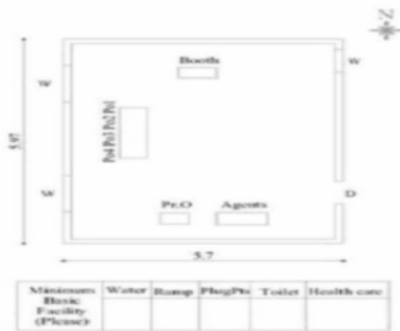

Google Map View

Polling Station Building Front View

Polling Station Front View

Cad View

Key MAP View

1 பெயர் : சாந்தி கணவர் பெயர்: தர்மன் வீட்டு எண் : 1 வயது : 62 பாலினம் : பெண் Photo is available	WQD2030872	2 பெயர் : சுகன்யா தந்தையின் பெயர்: ஏழுமலை வீட்டு எண் : 1 வயது : 35 பாலினம் : பெண் Photo is available	WQD2267763	3 பெயர் : திவ்யா - கணவர் பெயர்: ஜோதி பிரகாஷ் - வீட்டு எண் : 1 வயது : 33 பாலினம் : பெண் Photo is available	WQD0733527
4 பெயர் : திவிப்குமார் - தந்தையின் பெயர்: வெங்கடேசன் - வீட்டு எண் : 1 வயது : 32 பாலினம் : ஆண் Photo is available	WQD0733535	5 பெயர் : ஆஸ்வினி - கணவர் பெயர்: அரித்குமார் வீட்டு எண் : 2அ வயது : 32 பாலினம் : பெண் Photo is available	WQD1248137	6 பெயர் : அரித்குமார் சாம்பசிவம் தந்தையின் பெயர்: சாம்பசிவம் - வீட்டு எண் : 2 ஏ பிளாக் வயது : 34 பாலினம் : ஆண் Photo is available	WQD1723691
7 பெயர் : விசாலட்சி - கணவர் பெயர்: சிவலிங்கம் - வீட்டு எண் : 3 வயது : 72 பாலினம் : பெண் Photo is available	FBT6207708	8 பெயர் : முருகன் - தந்தையின் பெயர்: சிவலிங்கம் - வீட்டு எண் : 3 வயது : 50 பாலினம் : ஆண் Photo is available	WQD1248236	9 பெயர் : சரோஜினி - கணவர் பெயர்: முருகன் - வீட்டு எண் : 3 வயது : 46 பாலினம் : பெண் Photo is available	WQD1248111
10 பெயர் : வேலாயுதம் - தந்தையின் பெயர்: சிவலிங்கம் - வீட்டு எண் : 3 வயது : 41 பாலினம் : ஆண் Photo is available	FBT6207716	11 பெயர் : சுகந்தி - கணவர் பெயர்: வேலாயுதம் - வீட்டு எண் : 3 வயது : 40 பாலினம் : பெண் Photo is available	WQD1248145	12 பெயர் : மு சந்தோஷ் தந்தையின் பெயர்: சி முருகன் வீட்டு எண் : 3/1 A வயது : 25 பாலினம் : ஆண் Photo is available	WQD2995264
13 பெயர் : முரளி கிருஷ்ணன் தந்தையின் பெயர்: ஏழுமலை வீட்டு எண் : 3/6 வயது : 26 பாலினம் : ஆண் Photo is available	WQD2030880	14 பெயர் : சிவசண்முகம் - தந்தையின் பெயர்: செல்வராஜ் - வீட்டு எண் : 4A வயது : 64 பாலினம் : ஆண் Photo is available	WQD2414654	15 பெயர் : பானுப்பிரியா - தந்தையின் பெயர்: மனோகரன் - வீட்டு எண் : 5 வயது : 28 பாலினம் : பெண் Photo is available	WQD1593615
16 பெயர் : சித்ரா - கணவர் பெயர்: மனோகரன் - வீட்டு எண் : 5A வயது : 51 பாலினம் : பெண் Photo is available	FBT2745586	17 பெயர் : வித்யா - தந்தையின் பெயர்: சோமசுந்தரம் - வீட்டு எண் : 7 வயது : 35 பாலினம் : பெண் Photo is available	WQD0651091	18 பெயர் : காமாட்சி - கணவர் பெயர்: சோமு - வீட்டு எண் : 7A வயது : 51 பாலினம் : பெண் Photo is available	WQD2414662
19 பெயர் : சோமு - தந்தையின் பெயர்: பொன்னுசாமி - வீட்டு எண் : 7A-Block வயது : 57 பாலினம் : ஆண் Photo is available	WQD2414670	20 பெயர் : ஜெகன் குமார் - தந்தையின் பெயர்: கர்ணன் - வீட்டு எண் : 8 வயது : 28 பாலினம் : ஆண் Photo is available	WQD1593557	21 பெயர் : தேவி - கணவர் பெயர்: கர்ணன் - வீட்டு எண் : 8A வயது : 55 பாலினம் : பெண் Photo is available	FBT2740215
22 பெயர் : தினேஷ் குமார் தந்தையின் பெயர்: கர்ணன் வீட்டு எண் : 8 ஏ பிளாக் வயது : 26 பாலினம் : ஆண் Photo is available	WQD1908029	23 பெயர் : ராதா - தந்தையின் பெயர்: பார்த்திபன் - வீட்டு எண் : 9 வயது : 36 பாலினம் : பெண் Photo is available	WQD0968008	24 பெயர் : ராதிகா - தந்தையின் பெயர்: பார்த்திபன் - வீட்டு எண் : 9A வயது : 41 பாலினம் : பெண் Photo is available	FBT2745958
25 பெயர் : மதன் - தந்தையின் பெயர்: பார்த்திபன் - வீட்டு எண் : 9A வயது : 39 பாலினம் : ஆண் Photo is available	FBT2743508	26 பெயர் : கணேசன் - தந்தையின் பெயர்: தியாகராஜன் - வீட்டு எண் : 10 வயது : 54 பாலினம் : ஆண் Photo is available	WQD1441922	27 பெயர் : புவனா - கணவர் பெயர்: கணேசன் - வீட்டு எண் : 10 வயது : 50 பாலினம் : பெண் Photo is available	WQD1441930
28 பெயர் : கிஷோர் குமார் தந்தையின் பெயர்: கணேசன் வீட்டு எண் : 10ஏ வயது : 24 பாலினம் : ஆண் Photo is available	WQD2650828	29 பெயர் : ஷர்மிளா தந்தையின் பெயர்: கணேசன் வீட்டு எண் : 10 ஏ பிளாக் வயது : 21 பாலினம் : பெண் Photo is available	WQD2892198	30 பெயர் : லலிதா - கணவர் பெயர்: வேணுகோபால் - வீட்டு எண் : 11A வயது : 69 பாலினம் : பெண் Photo is available	WQD2414746