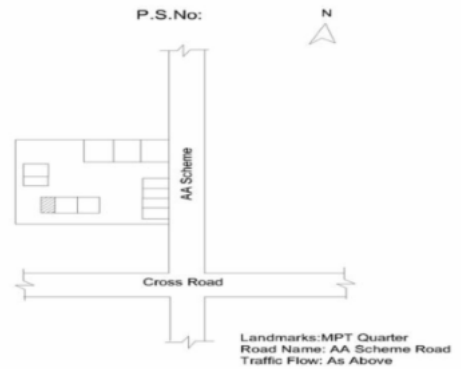

Key MAP View