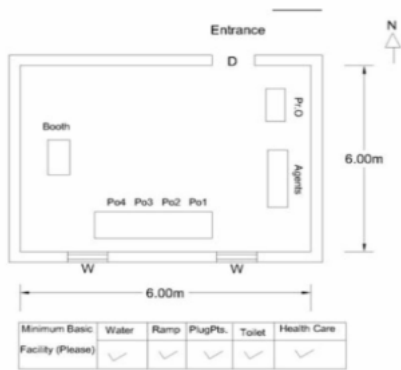

Google Map View

Polling Station Building Front View

Polling Station Front View

Cad View

Key MAP View

1 பெயர் : திணைக் குமார் வெ தந்தையின் பெயர்: வெற்றிசெல்வன் வீட்டு எண் : 1/219, 47 வயது : 25 பாலினம் : ஆண் Photo is available	WQD2307130	2 பெயர் : ஷமீம்பானு ஜெ கணவர் பெயர்: ஜெக்சுரூதன் வீட்டு எண் : 4 வயது : 59 பாலினம் : பெண் Photo is available	FBT6235337	3 பெயர் : நஸ்ரீன் - கணவர் பெயர்: ஷர்புதீன் - வீட்டு எண் : 4 வயது : 50 பாலினம் : பெண் Photo is available	FBT6091599
4 பெயர் : ஷாஹின்பானு - தந்தையின் பெயர்: ஜக்சுரூதன் - வீட்டு எண் : 4 வயது : 40 பாலினம் : பெண் Photo is available	FBT2372241	5 பெயர் : மீனா தேவி கணவர் பெயர்: மதன்லால் வீட்டு எண் : 4/7 வயது : 62 பாலினம் : பெண் Photo is available	WQD2961829	6 பெயர் : பதம் குமார் தந்தையின் பெயர்: மதன்லால் வீட்டு எண் : 4/7 வயது : 42 பாலினம் : ஆண் Photo is available	WQD2961753
S 7 பெயர் : குமரன் தந்தையின் பெயர்: ஜெயராமன் வீட்டு எண் : 4வது தளம், 4இ, எஸ் வி டவர்ஸ் வயது : 47 பாலினம் : ஆண் Photo is available	RHI1712892	S 8 பெயர் : தேவி சஸ்வரன் கணவர் பெயர்: குமரன் வீட்டு எண் : 4வது தளம், 4இ, எஸ் வி டவர்ஸ் வயது : 38 பாலினம் : பெண் Photo is available	RHI1712850	S 9 பெயர் : அபர்ணா தந்தையின் பெயர்: குமரன் வீட்டு எண் : 4வது தளம், 4இ, எஸ் வி டவர்ஸ் வயது : 20 பாலினம் : பெண் Photo is available	RHI1910538
10 பெயர் : சூரியா பானு - கணவர் பெயர்: மஹாபுப் பாடஷா - வீட்டு எண் : 5-3 வயது : 58 பாலினம் : பெண் Photo is available	FBT1313915	11 பெயர் : ஃபாமிதா பானு - தந்தையின் பெயர்: மாஹாபுப் பாஷா - வீட்டு எண் : 5-3 வயது : 30 பாலினம் : பெண் Photo is available	WQD1249598	12 பெயர் : ஏந் கதிஜா துலா குபரா கணவர் பெயர்: இம்ரான் கான் ஹாஉஸு வீட்டு எண் : 5/9 வது சாலை வயது : 30 பாலினம் : பெண் Photo is available	WQD2783793
13 பெயர் : ரவி தந்தையின் பெயர்: கோபால் வீட்டு எண் : 6 வயது : 67 பாலினம் : ஆண் Photo is available	WQD2946838	14 பெயர் : அரி - தந்தையின் பெயர்: சுப்பையா - வீட்டு எண் : 7 வயது : 71 பாலினம் : ஆண் Photo is available	WQD0534263	15 பெயர் : நாகலட்சுமி - கணவர் பெயர்: அரி - வீட்டு எண் : 7 வயது : 59 பாலினம் : பெண் Photo is available	WQD0534164
16 பெயர் : உசேனுதீன் - தந்தையின் பெயர்: ஜக்சுரூதன் - வீட்டு எண் : 7 வயது : 37 பாலினம் : ஆண் Photo is available	WQD0349787	17 பெயர் : ரேணுகா - தந்தையின் பெயர்: அரி - வீட்டு எண் : 7 வயது : 34 பாலினம் : பெண் Photo is available	WQD0533950	18 பெயர் : அம்ரீன்பானு - தந்தையின் பெயர்: ஷர்புதீன் - வீட்டு எண் : 7 வயது : 33 பாலினம் : பெண் Photo is available	WQD1249846
19 பெயர் : சுபேருதீன் - தந்தையின் பெயர்: ஜாக்சுரூதன் - வீட்டு எண் : 7 வயது : 33 பாலினம் : ஆண் Photo is available	WQD1249770	20 பெயர் : நூர்தீன் ஜெ தந்தையின் பெயர்: ஜானி பாஷா வீட்டு எண் : 7/4 வயது : 56 பாலினம் : ஆண் Photo is available	WQD2891133	21 பெயர் : ஷஹாடாஜபேகம் கணவர் பெயர்: நூர்தீன் வீட்டு எண் : 7/4 வயது : 51 பாலினம் : பெண் Photo is available	WQD2235885
22 பெயர் : மிஸ்பா பாத்திமா நூர்தீன் தந்தையின் பெயர்: நூர்தீன் வீட்டு எண் : 7/4 வயது : 22 பாலினம் : பெண் Photo is available	WQD2833259	23 பெயர் : மு முகமது சிராஜ் தந்தையின் பெயர்: முகமது யாகுப் வீட்டு எண் : 9-2 வயது : 76 பாலினம் : ஆண் Photo is available	WQD0063693	24 பெயர் : அசினா பானு - கணவர் பெயர்: எம்டி சிராஜ் - வீட்டு எண் : 9-2 வயது : 64 பாலினம் : பெண் Photo is available	WQD0063677
25 பெயர் : மிர்ஸா - தந்தையின் பெயர்: சிராஜ் - வீட்டு எண் : 9-2 வயது : 41 பாலினம் : ஆண் Photo is available	WQD0349803	26 பெயர் : நஷீர்ன் - கணவர் பெயர்: நயிர் ஆலி - வீட்டு எண் : 9-2 வயது : 38 பாலினம் : பெண் Photo is available	WQD1595438	27 பெயர் : ரஃபீஉததீந் தந்தையின் பெயர்: முஹம்மத் ஏஷாக் வீட்டு எண் : 9/2ஏ வயது : 62 பாலினம் : ஆண் Photo is available	WQD2964484
28 பெயர் : மொபஷீரா பானு தந்தையின் பெயர்: யேகபால வீட்டு எண் : 9/4 வயது : 43 பாலினம் : பெண் Photo is available	WQD2844173	29 பெயர் : ஷர்புதீன் ஜானி தந்தையின் பெயர்: ஜானி பாஷா வீட்டு எண் : 9/5 வயது : 63 பாலினம் : ஆண் Photo is available	WQD2886471	30 பெயர் : ஸஹைமையாபாநா தந்தையின் பெயர்: ஷர்புதீந் வீட்டு எண் : 9/5 வயது : 27 பாலினம் : பெண் Photo is available	WQD2235802