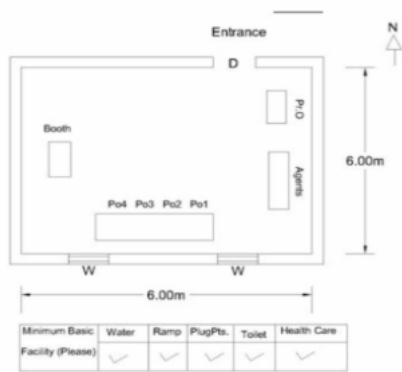

Google Map View

Polling Station Building Front View

Polling Station Front View

Cad View

Key MAP View

1	WQD0866400	பெயர் : சதிஷ் குமார் - தந்தையின் பெயர்: மோகன் - வீட்டு எண் : 38-b வயது : 32 பாலினம் : ஆண்	Photo is available	2	WQD0866392	பெயர் : செல்வ குமாரி - கணவர் பெயர்: வேளாங்கண்ணி - வீட்டு எண் : 39-b வயது : 48 பாலினம் : பெண்	Photo is available	3	WQD0866376	பெயர் : பிரவின் - தந்தையின் பெயர்: வேளாங்கண்ணி - வீட்டு எண் : 39-b வயது : 29 பாலினம் : ஆண்	Photo is available
4	FBT6093751	பெயர் : விஷ்ணுமதி - கணவர் பெயர்: தாமோதரன் - வீட்டு எண் : 65-c வயது : 48 பாலினம் : பெண்	Photo is available	5	WQD1251024	பெயர் : கலைவாணி - தந்தையின் பெயர்: தாமோதரன் - வீட்டு எண் : 65-c வயது : 33 பாலினம் : பெண்	Photo is available	6	WQD1595578	பெயர் : அசோக்குமார் - தந்தையின் பெயர்: கணபதி - வீட்டு எண் : 69 வயது : 67 பாலினம் : ஆண்	Photo is available
7	WQD1595560	பெயர் : மேரி லூசியானா - கணவர் பெயர்: அசோக்குமார் - வீட்டு எண் : 69 வயது : 51 பாலினம் : பெண்	Photo is available	8	WQD2699270	பெயர் : ராதா ருக்மணி கணவர் பெயர்: சுடலை முத்து வீட்டு எண் : 83 C வயது : 50 பாலினம் : பெண்	Photo is available	9	WQD1050186	பெயர் : சத்தியதாஸ் - தந்தையின் பெயர்: திருமலை - வீட்டு எண் : 92-B வயது : 42 பாலினம் : ஆண்	Photo is available
10	WQD0866152	பெயர் : பிரதாபன் - தந்தையின் பெயர்: பிரபாகரன் - வீட்டு எண் : 125-c வயது : 32 பாலினம் : ஆண்	Photo is available	11	WQD1595594	பெயர் : ஹரிஷ்குமார் - தந்தையின் பெயர்: ரவிசுமார் - வீட்டு எண் : 136 வயது : 30 பாலினம் : ஆண்	Photo is available	12	WQD1595610	பெயர் : நிர்மலா - தந்தையின் பெயர்: ரவிசுமார் - வீட்டு எண் : 136 வயது : 29 பாலினம் : பெண்	Photo is available
13	WQD2856482	பெயர் : ஹரிணி தந்தையின் பெயர்: தமிழ்மணி வீட்டு எண் : 136எ வயது : 21 பாலினம் : பெண்	Photo is available	14	WQD2743862	பெயர் : மணீஷ் தந்தையின் பெயர்: பாஸ்கர் வீட்டு எண் : 140 எ பிளாக் வயது : 24 பாலினம் : ஆண்	Photo is available	15	WQD1967520	பெயர் : மகேஷ்வரி கணவர் பெயர்: லோகநாதன் வீட்டு எண் : 459-பி பிளாக் வயது : 54 பாலினம் : பெண்	Photo is available
16	WQD0065839	பெயர் : பொய்யாமொழி - தந்தையின் பெயர்: முருகேசன் - வீட்டு எண் : 485B வயது : 68 பாலினம் : ஆண்	Photo is available	17	WQD0065847	பெயர் : அண்ணக்கிளி - கணவர் பெயர்: பொய்யாமொழி - வீட்டு எண் : 485B வயது : 65 பாலினம் : பெண்	Photo is available	18	WQD0866970	பெயர் : ஆனந்த் - தந்தையின் பெயர்: தங்கராஜ் - வீட்டு எண் : 539 வயது : 30 பாலினம் : ஆண்	Photo is available
19	FBT2402683	பெயர் : பென்சிலையா - தந்தையின் பெயர்: அங்கைய்யா - வீட்டு எண் : 540 வயது : 57 பாலினம் : ஆண்	Photo is available	20	WQD1595875	பெயர் : வேதாசலம் - தந்தையின் பெயர்: தம்பிராம் - வீட்டு எண் : 545 வயது : 59 பாலினம் : ஆண்	Photo is available	21	WQD1595677	பெயர் : சுகா - கணவர் பெயர்: விநாயகமூர்த்தி - வீட்டு எண் : 547 வயது : 46 பாலினம் : பெண்	Photo is available
22	WQD0735332	பெயர் : வினாயகமூர்த்தி - தந்தையின் பெயர்: மஞ்சனி - வீட்டு எண் : 547B வயது : 58 பாலினம் : ஆண்	Photo is available	23	WQD0064584	பெயர் : பிரபாகரன் - தந்தையின் பெயர்: பொன்னுசாமி - வீட்டு எண் : 553B வயது : 54 பாலினம் : ஆண்	Photo is available	24	WQD0064576	பெயர் : தமிழ்செல்வி - கணவர் பெயர்: பிரபாகரன் - வீட்டு எண் : 553B வயது : 44 பாலினம் : பெண்	Photo is available
25	WQD0867002	பெயர் : வினோத் - தந்தையின் பெயர்: ராஜாராம் - வீட்டு எண் : 570 வயது : 34 பாலினம் : ஆண்	Photo is available	26	WQD1595552	பெயர் : விஜயா - கணவர் பெயர்: நாகராஜ் - வீட்டு எண் : 577 வயது : 54 பாலினம் : பெண்	Photo is available	27	WQD1595453	பெயர் : ஜெகன்நாதன் - தந்தையின் பெயர்: நாகராஜ் - வீட்டு எண் : 577 வயது : 41 பாலினம் : ஆண்	Photo is available
28	FBT2403459	பெயர் : புவனேஸ்வரி - தந்தையின் பெயர்: நாகராஜ் - வீட்டு எண் : 577 வயது : 37 பாலினம் : பெண்	Photo is available	29	WQD1346345	பெயர் : டேவிட் - தந்தையின் பெயர்: ஆசிர்வாதம் - வீட்டு எண் : 581 வயது : 65 பாலினம் : ஆண்	Photo is available	30	WQD2392470	பெயர் : செல்வகுமார் - தந்தையின் பெயர்: ராமன் - வீட்டு எண் : 587 வயது : 63 பாலினம் : ஆண்	Photo is available