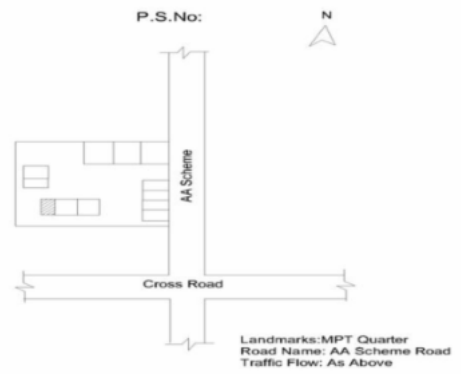

Key MAP View