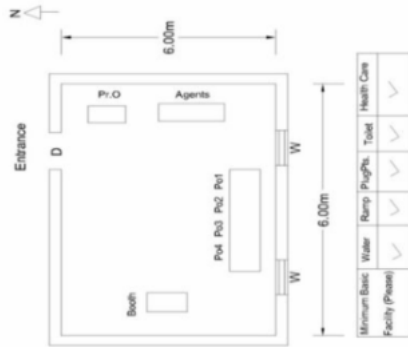

வாக்காளர் பதிவு அலுவலரின்
கையொப்பம்

Nazri Naksha

Google Map View

Polling Station Building Front View

Polling Station Front View

Cad View

Key MAP View

| | | | | | |
|--|------------|--|------------|--|------------|
| 1 பெயர் : சுகுமார் - தாயின் பெயர்: கொளசல்யா - வீட்டு எண் : 1 வயது : 55 பாலினம் : ஆண் Photo is available | WQD0226654 | 2 பெயர் : அபிராமி - கணவர் பெயர்: சுகுமார் - வீட்டு எண் : 1 வயது : 53 பாலினம் : பெண் Photo is available | WQD0226621 | 3 பெயர் : ஹேமவதனி சுகுமார் தந்தையின் பெயர்: சுகுமார் வீட்டு எண் : 1/60 வயது : 20 பாலினம் : பெண் Photo is available | WQD3070596 |
| S 4 பெயர் : இன்பராஜா தந்தையின் பெயர்: செல்வம் வீட்டு எண் : 2 வயது : 43 பாலினம் : ஆண் DELETED Photo is available | WQD2119824 | 5 பெயர் : மாரிக்கனி - தந்தையின் பெயர்: ஜெயசந்திரன் - வீட்டு எண் : 2A வயது : 54 பாலினம் : ஆண் Photo is available | WQD2421543 | 6 பெயர் : பார்வதி - கணவர் பெயர்: மாரிக்கனி - வீட்டு எண் : 2A வயது : 49 பாலினம் : பெண் Photo is available | FZG0967760 |
| 7 பெயர் : ரிண்சி தந்தையின் பெயர்: அந்தோனி சேவியர் வீட்டு எண் : 2ஸி/59ஸி, புச்சம்மால் தெரு வயது : 22 பாலினம் : பெண் Photo is available | WQD3000304 | 8 பெயர் : தீபா - கணவர் பெயர்: விஜயகுமார் - வீட்டு எண் : 3 வயது : 44 பாலினம் : பெண் Photo is available | WQD1055656 | 9 பெயர் : சாந்தா - கணவர் பெயர்: ராஜகோபால் - வீட்டு எண் : 3-1 வயது : 71 பாலினம் : பெண் Photo is available | WQD2421568 |
| 10 பெயர் : விஜயகுமார் - தந்தையின் பெயர்: ராஜகோபால் - வீட்டு எண் : 3-1 வயது : 48 பாலினம் : ஆண் Photo is available | WQD2421576 | 11 பெயர் : தேவி தந்தையின் பெயர்: ரவி குமார் வீட்டு எண் : 4/180ஏ வயது : 25 பாலினம் : பெண் Photo is available | WQD2642916 | 12 பெயர் : விஜய குமார் - தந்தையின் பெயர்: ராம் சரூப் ப்ரசாத் - வீட்டு எண் : 5 வயது : 59 பாலினம் : ஆண் Photo is available | WQD1348408 |
| 13 பெயர் : ராணி - கணவர் பெயர்: மணி - வீட்டு எண் : 5 வயது : 37 பாலினம் : பெண் Photo is available | WQD1260983 | 14 பெயர் : தீபன் - தந்தையின் பெயர்: மரிய தேவராஜன் - வீட்டு எண் : 5-61 வயது : 50 பாலினம் : ஆண் Photo is available | WQD0270827 | 15 பெயர் : மீனா - தந்தையின் பெயர்: ஸ்ரீதரன் - வீட்டு எண் : 6-172 வயது : 29 பாலினம் : பெண் Photo is available | WQD1600139 |
| 16 பெயர் : பத்மாவதி கணவர் பெயர்: செந்தில் குமார் வீட்டு எண் : 6ஏ-174 வயது : 43 பாலினம் : பெண் Photo is available | WQD2690238 | 17 பெயர் : துஷாந்த் தந்தையின் பெயர்: செந்தில் குமார் வீட்டு எண் : 6ஏ-174 வயது : 23 பாலினம் : ஆண் Photo is available | WQD2690154 | 18 பெயர் : ஜயா சூரியா தந்தையின் பெயர்: ஸ்ரீநிவாசன் வீட்டு எண் : 07/47 வயது : 23 பாலினம் : ஆண் Photo is available | WQD2724540 |
| 19 பெயர் : ஏ.ஜெயலட்சுமி கணவர் பெயர்: ஆனந்தன் - வீட்டு எண் : 7-90 வயது : 40 பாலினம் : பெண் Photo is available | WQD1600477 | 20 பெயர் : முறம்து காசிம் தந்தையின் பெயர்: ஜெருதீன் வீட்டு எண் : 9/164 வயது : 45 பாலினம் : ஆண் Photo is available | WQD2858934 | 21 பெயர் : கீதா - கணவர் பெயர்: சம்பத் - வீட்டு எண் : 10 வயது : 56 பாலினம் : பெண் Photo is available | WQD1400779 |
| 22 பெயர் : சந்திரசேகர் - தந்தையின் பெயர்: கெஜராஜபதி - வீட்டு எண் : 10 வயது : 47 பாலினம் : ஆண் Photo is available | WQD1400761 | 23 பெயர் : ஜெயந்தி - கணவர் பெயர்: சதீஷ்குமார் - வீட்டு எண் : 10 வயது : 39 பாலினம் : பெண் Photo is available | WQD1261007 | 24 பெயர் : மணிகண்டன் - தந்தையின் பெயர்: விஜயகுமார் - வீட்டு எண் : 10 வயது : 36 பாலினம் : ஆண் Photo is available | WQD1348697 |
| 25 பெயர் : ஜோதி இதரர் பெயர்: கஸ்தூரி வீட்டு எண் : 10/56 வயது : 52 பாலினம் : ஆண் Photo is available | WQD2724615 | 26 பெயர் : கஸ்தூரி கணவர் பெயர்: ஜோதி வீட்டு எண் : 10/56 வயது : 46 பாலினம் : பெண் Photo is available | WQD2724649 | 27 பெயர் : ஜீவிதா தந்தையின் பெயர்: ஜோதி வீட்டு எண் : 10/56 வயது : 25 பாலினம் : பெண் Photo is available | WQD2724672 |
| 28 பெயர் : சுல்தான் அப்துல் காதர் தந்தையின் பெயர்: சாலியா - வீட்டு எண் : 11 வயது : 42 பாலினம் : ஆண் Photo is available | WQD0542613 | 29 பெயர் : அமிர்தா பேகம் - கணவர் பெயர்: மன்கூர் அகமது - வீட்டு எண் : 11 வயது : 38 பாலினம் : பெண் Photo is available | WQD1055821 | 30 பெயர் : நிலோபர்பாத்திமா - கணவர் பெயர்: சுல்தானஅப்துல்காதர் - வீட்டு எண் : 11 வயது : 38 பாலினம் : பெண் Photo is available | WQD0541987 |