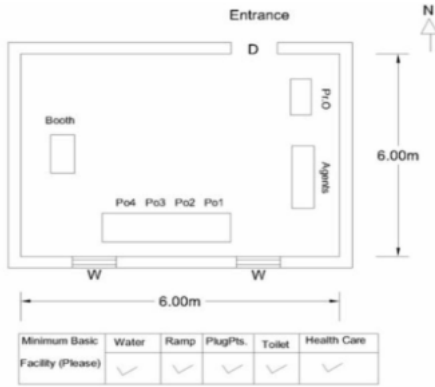

Google Map View

Polling Station Building Front View

Polling Station Front View

Cad View

Key MAP View

1	WQD0545053	பெயர் : பத்மாவதி - தந்தையின் பெயர்: சுப்பிரமணி - வீட்டு எண் : 1-6 வயது : 51 பாலினம் : பெண்	Photo is available	2	WQD1729763	பெயர் : மலர்விழி - தந்தையின் பெயர்: ஜயப்பன் - வீட்டு எண் : 1-15 வயது : 30 பாலினம் : பெண்	Photo is available	3	WQD2234656	பெயர் : தேன்மொழி கணவர் பெயர்: கண்ணன் வீட்டு எண் : 1/56 வயது : 61 பாலினம் : பெண்	Photo is available
4	FBT6096044	பெயர் : கஸ்தூரி - கணவர் பெயர்: கண்ணன் - வீட்டு எண் : 2 வயது : 74 பாலினம் : பெண்	Photo is available	5	FBT6095863	பெயர் : சீனிவாசன் - தந்தையின் பெயர்: கண்ணன் - வீட்டு எண் : 2 வயது : 53 பாலினம் : ஆண்	Photo is available	6	WQD0074724	பெயர் : சரோஜா - கணவர் பெயர்: கஜேந்திரன் - வீட்டு எண் : 2 வயது : 52 பாலினம் : பெண்	Photo is available
7	WQD0352104	பெயர் : சித்ரா - கணவர் பெயர்: நந்த கோபால் - வீட்டு எண் : 2 வயது : 49 பாலினம் : பெண்	Photo is available	8	FBT6095905	பெயர் : கவிதா - கணவர் பெயர்: சீனிவாசன் - வீட்டு எண் : 2 வயது : 48 பாலினம் : பெண்	Photo is available	9	WQD0074740	பெயர் : கலியாழரத்தி - தந்தையின் பெயர்: கிருஷ்ணன் - வீட்டு எண் : 2 வயது : 40 பாலினம் : ஆண்	Photo is available
10	WQD0074757	பெயர் : தேவிகா - கணவர் பெயர்: கலியாழரத்தி - வீட்டு எண் : 2 வயது : 38 பாலினம் : பெண்	Photo is available	11	WQD0074732	பெயர் : சரணராஜ் - தந்தையின் பெயர்: கஜேந்திரன் - வீட்டு எண் : 2 வயது : 36 பாலினம் : ஆண்	Photo is available	12	WQD1932128	பெயர் : சுஜாதா கணவர் பெயர்: ஏழுமலை வீட்டு எண் : 3-45 வயது : 52 பாலினம் : பெண்	Photo is available
13	WQD2039394	பெயர் : தனபாக்கியம் அ கணவர் பெயர்: அருள்தாஸ் வீட்டு எண் : 3-45 வயது : 45 பாலினம் : பெண்	Photo is available	14	WQD2039378	பெயர் : அருள்தாஸ் தந்தையின் பெயர்: செல்வபெருமாள் வீட்டு எண் : 3-45 வயது : 44 பாலினம் : ஆண்	Photo is available	15	WQD2625051	பெயர் : ரமித் ர தந்தையின் பெயர்: ரவி வீட்டு எண் : 3ஏ வயது : 38 பாலினம் : ஆண்	Photo is available
16	WQD2951820	பெயர் : பச்சா ராஜ்புரோஹித் தந்தையின் பெயர்: கேசர் சிங் வீட்டு எண் : 4 வயது : 22 பாலினம் : ஆண்	Photo is available	17	WQD2977189	பெயர் : ரோஷன் சிங் தந்தையின் பெயர்: ரமேஷ் வீட்டு எண் : 4 வயது : 20 பாலினம் : ஆண்	Photo is available	18	WQD2627735	பெயர் : சுவைமான் தந்தையின் பெயர்: அப்துல் காதர் வீட்டு எண் : 4-46 வயது : 24 பாலினம் : ஆண்	Photo is available
19	WQD1448356	பெயர் : விக்ரம் - தந்தையின் பெயர்: ரமேஷ் - வீட்டு எண் : 4A வயது : 29 பாலினம் : ஆண்	Photo is available	20	WQD2627602	பெயர் : விஷால் தந்தையின் பெயர்: ரமேஷ் வீட்டு எண் : 4B வயது : 27 பாலினம் : ஆண்	Photo is available	21	WQD1056589	பெயர் : எழிலரசி - தந்தையின் பெயர்: இளங்கோவன் - வீட்டு எண் : 5 வயது : 46 பாலினம் : ஆண்	Photo is available
22	WQD0353987	பெயர் : பிரபாகரன் - தந்தையின் பெயர்: சுப்ரமணி - வீட்டு எண் : 5 வயது : 38 பாலினம் : பெண்	Photo is available	23	WQD2064202	பெயர் : திவ்யா ச கணவர் பெயர்: சக்திவேல் வீட்டு எண் : 5/44 வயது : 35 பாலினம் : பெண்	Photo is available	24	WQD2625960	பெயர் : தினேஷ் குமார் தந்தையின் பெயர்: பிரிதிவிராஜ் வீட்டு எண் : 5-44 வயது : 24 பாலினம் : ஆண்	Photo is available
25	WQD0450536	பெயர் : தாகுகன்வர் - தந்தையின் பெயர்: ஜோகன்சிங் - வீட்டு எண் : 6 வயது : 84 பாலினம் : ஆண்	Photo is available	26	WQD0417964	பெயர் : ஐட்டுசிங் - தந்தையின் பெயர்: ஜோகன்சிங் - வீட்டு எண் : 6 வயது : 59 பாலினம் : ஆண்	Photo is available	27	WQD0450502	பெயர் : கைலாஷ் - தந்தையின் பெயர்: ஜெட்டுசிங் - வீட்டு எண் : 6 வயது : 54 பாலினம் : ஆண்	Photo is available
28	WQD0874743	பெயர் : பிரகாஸ் - தந்தையின் பெயர்: ஜெதுசிங் - வீட்டு எண் : 6 வயது : 33 பாலினம் : ஆண்	Photo is available	29	WQD2626000	பெயர் : ஆயிஷா கணவர் பெயர்: அப்துல் கனி வீட்டு எண் : 6-28-2 வயது : 46 பாலினம் : பெண்	Photo is available	30	WQD2014736	பெயர் : புசராம் தாயின் பெயர்: பிரமரம் வீட்டு எண் : 6/42 வயது : 38 பாலினம் : ஆண்	Photo is available