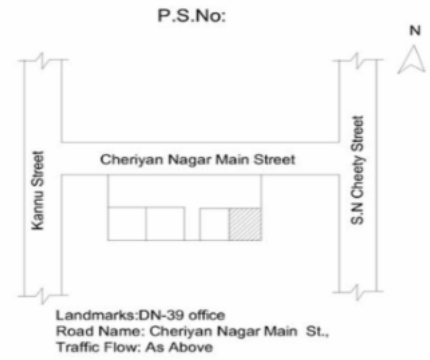

Google Map View

Polling Station Building Front View

Polling Station Front View

Cad View

Key MAP View

1	WQD0545053	பெயர் : பத்மாவதி - தந்தையின் பெயர்: சுப்பிரமணி - வீட்டு எண் : 1-6 வயது : 51 பாலினம் : பெண்	Photo is available	2	WQD1729763	பெயர் : மலர்விழி - தந்தையின் பெயர்: ஜயப்பன் - வீட்டு எண் : 1-15 வயது : 30 பாலினம் : பெண்	Photo is available	3	WQD2234656	பெயர் : தேன்மொழி கணவர் பெயர்: கண்ணன் வீட்டு எண் : 1/56 வயது : 61 பாலினம் : பெண்	Photo is available
4	FBT6096044	பெயர் : கஸ்தூரி - கணவர் பெயர்: கண்ணன் - வீட்டு எண் : 2 வயது : 74 பாலினம் : பெண்	Photo is available	5	FBT6095863	பெயர் : சீனிவாசன் - தந்தையின் பெயர்: கண்ணன் - வீட்டு எண் : 2 வயது : 53 பாலினம் : ஆண்	Photo is available	6	WQD0074724	பெயர் : சரோஜா - கணவர் பெயர்: கஜேந்திரன் - வீட்டு எண் : 2 வயது : 52 பாலினம் : பெண்	Photo is available
7	WQD0352104	பெயர் : சித்ரா - கணவர் பெயர்: நந்த கோபால் - வீட்டு எண் : 2 வயது : 49 பாலினம் : பெண்	Photo is available	8	FBT6095905	பெயர் : கவிதா - கணவர் பெயர்: சீனிவாசன் - வீட்டு எண் : 2 வயது : 48 பாலினம் : பெண்	Photo is available	9	WQD0074740	பெயர் : கலியாழரத்தி - தந்தையின் பெயர்: கிருஷ்ணன் - வீட்டு எண் : 2 வயது : 40 பாலினம் : ஆண்	Photo is available
10	WQD0074757	பெயர் : தேவிகா - கணவர் பெயர்: கலியாழரத்தி - வீட்டு எண் : 2 வயது : 38 பாலினம் : பெண்	Photo is available	11	WQD0074732	பெயர் : சரணராஜ் - தந்தையின் பெயர்: கஜேந்திரன் - வீட்டு எண் : 2 வயது : 36 பாலினம் : ஆண்	Photo is available	12	WQD1932128	பெயர் : சுஜாதா கணவர் பெயர்: ஏழுமலை வீட்டு எண் : 3-45 வயது : 52 பாலினம் : பெண்	Photo is available
13	WQD2039394	பெயர் : தனபாக்கியம் அ கணவர் பெயர்: அருள்தாஸ் வீட்டு எண் : 3-45 வயது : 45 பாலினம் : பெண்	Photo is available	14	WQD2039378	பெயர் : அருள்தாஸ் தந்தையின் பெயர்: செல்வபெருமாள் வீட்டு எண் : 3-45 வயது : 44 பாலினம் : ஆண்	Photo is available	15	WQD2625051	பெயர் : ரமித் ர தந்தையின் பெயர்: ரவி வீட்டு எண் : 3ஏ வயது : 38 பாலினம் : ஆண்	Photo is available
16	WQD2951820	பெயர் : பச்சா ராஜ்புரோஹித் தந்தையின் பெயர்: கேசர் சிங் வீட்டு எண் : 4 வயது : 22 பாலினம் : ஆண்	Photo is available	17	WQD2977189	பெயர் : ரோஷன் சிங் தந்தையின் பெயர்: ரமேஷ் வீட்டு எண் : 4 வயது : 20 பாலினம் : ஆண்	Photo is available	18	WQD2627735	பெயர் : சுவைமான் தந்தையின் பெயர்: அப்துல் காதர் வீட்டு எண் : 4-46 வயது : 24 பாலினம் : ஆண்	Photo is available
19	WQD1448356	பெயர் : விக்ரம் - தந்தையின் பெயர்: ரமேஷ் - வீட்டு எண் : 4A வயது : 29 பாலினம் : ஆண்	Photo is available	20	WQD2627602	பெயர் : விஷால் தந்தையின் பெயர்: ரமேஷ் வீட்டு எண் : 4B வயது : 27 பாலினம் : ஆண்	Photo is available	21	WQD1056589	பெயர் : எழிலரசி - தந்தையின் பெயர்: இளங்கோவன் - வீட்டு எண் : 5 வயது : 46 பாலினம் : ஆண்	Photo is available
22	WQD0353987	பெயர் : பிரபாகரன் - தந்தையின் பெயர்: சுப்ரமணி - வீட்டு எண் : 5 வயது : 38 பாலினம் : பெண்	Photo is available	23	WQD2064202	பெயர் : திவ்யா ச கணவர் பெயர்: சக்திவேல் வீட்டு எண் : 5/44 வயது : 35 பாலினம் : பெண்	Photo is available	24	WQD2625960	பெயர் : தினேஷ் குமார் தந்தையின் பெயர்: பிரிதிவிராஜ் வீட்டு எண் : 5-44 வயது : 24 பாலினம் : ஆண்	Photo is available
25	WQD0450536	பெயர் : தாகுகன்வர் - தந்தையின் பெயர்: ஜோகன்சிங் - வீட்டு எண் : 6 வயது : 84 பாலினம் : ஆண்	Photo is available	26	WQD0417964	பெயர் : ஐட்டுசிங் - தந்தையின் பெயர்: ஜோகன்சிங் - வீட்டு எண் : 6 வயது : 59 பாலினம் : ஆண்	Photo is available	27	WQD0450502	பெயர் : கைலாஷ் - தந்தையின் பெயர்: ஜெட்டுசிங் - வீட்டு எண் : 6 வயது : 54 பாலினம் : ஆண்	Photo is available
28	WQD0874743	பெயர் : பிரகாஸ் - தந்தையின் பெயர்: ஜெதுசிங் - வீட்டு எண் : 6 வயது : 33 பாலினம் : ஆண்	Photo is available	29	WQD2626000	பெயர் : ஆயிஷா கணவர் பெயர்: அப்துல் கனி வீட்டு எண் : 6-28-2 வயது : 46 பாலினம் : பெண்	Photo is available	30	WQD2014736	பெயர் : புசராம் தாயின் பெயர்: பிரமரம் வீட்டு எண் : 6/42 வயது : 38 பாலினம் : ஆண்	Photo is available