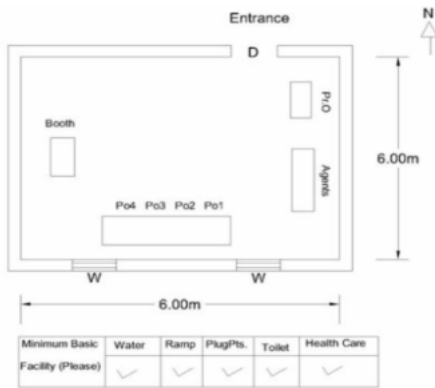

Google Map View

Polling Station Building Front View

Polling Station Front View

Cad View

Key MAP View

1 பெயர் : சத்தியமூர்த்தி - தந்தையின் பெயர்: சூட்சிதபாதம் - வீட்டு எண் : 1 வயது : 60 பாலினம் : ஆண்	WQD0877498 Photo is available	2 பெயர் : பொன்மொழி - கணவர் பெயர்: செல்வம் - வீட்டு எண் : 1 வயது : 60 பாலினம் : பெண்	WQD0656207 Photo is available	3 பெயர் : சூர்யா - கணவர் பெயர்: சத்தியமூர்த்தி - வீட்டு எண் : 1 வயது : 52 பாலினம் : பெண்	WQD0877233 Photo is available
4 பெயர் : கற்பகம் - கணவர் பெயர்: லேகேஸ்வரன் - வீட்டு எண் : 1 வயது : 50 பாலினம் : பெண்	WQD0656231 Photo is available	5 பெயர் : சாலினி - தந்தையின் பெயர்: செல்வம் - வீட்டு எண் : 1 வயது : 34 பாலினம் : பெண்	WQD0656090 Photo is available	6 பெயர் : மகேஷ்வரன் - தந்தையின் பெயர்: சூருசாமி - வீட்டு எண் : 1 வயது : 33 பாலினம் : ஆண்	WQD0656140 Photo is available
7 பெயர் : நரேந்திரன் - தந்தையின் பெயர்: ரமேஷ் - வீட்டு எண் : 1 வயது : 33 பாலினம் : ஆண்	WQD0739409 Photo is available	8 பெயர் : தேசப்பன் - தந்தையின் பெயர்: மணிமாறன் - வீட்டு எண் : 1-78 வயது : 29 பாலினம் : ஆண்	WQD1511393 Photo is available	9 பெயர் : லக்ஷ்மி - கணவர் பெயர்: காந்தி - வீட்டு எண் : 2 வயது : 45 பாலினம் : பெண்	WQD1349745 Photo is available
10 பெயர் : பிரேமாவதி - தந்தையின் பெயர்: பலராமன் - வீட்டு எண் : 2 வயது : 42 பாலினம் : பெண்	WQD1349919 Photo is available	11 பெயர் : தினகரன் - தந்தையின் பெயர்: ஏகாம்பரம் - வீட்டு எண் : 2-24 வயது : 48 பாலினம் : ஆண்	WQD1267525 Photo is available	12 பெயர் : வெற்றி - தந்தையின் பெயர்: சக்கரபாணி - வீட்டு எண் : 2-124 வயது : 43 பாலினம் : ஆண்	WQD1267897 Photo is available
13 பெயர் : பிரேமாவதி - கணவர் பெயர்: வெற்றி - வீட்டு எண் : 2-124 வயது : 34 பாலினம் : பெண்	WQD1267467 Photo is available	14 பெயர் : கனிஷ்கா தந்தையின் பெயர்: தனசேகர் வீட்டு எண் : 2/148 வயது : 21 பாலினம் : பெண்	WQD3009214 Photo is available	15 பெயர் : சிவகுமார் - தந்தையின் பெயர்: சூப்புசாமி - வீட்டு எண் : 3 வயது : 55 பாலினம் : ஆண்	WQD2418176 Photo is available
16 பெயர் : பாருக் தந்தையின் பெயர்: முகமதுஷபி - வீட்டு எண் : 3 வயது : 51 பாலினம் : ஆண்	WQD0354613 Photo is available	17 பெயர் : தஸ்லிம் - தந்தையின் பெயர்: சாகுல் அமீது - வீட்டு எண் : 3-146 வயது : 28 பாலினம் : பெண்	WQD1602267 Photo is available	18 பெயர் : பிரகதீஸ்வரி தந்தையின் பெயர்: முனுசாமி வீட்டு எண் : 3/146 வயது : 24 பாலினம் : பெண்	WQD2668549 Photo is available
19 பெயர் : மோநம்பிகா தந்தையின் பெயர்: முனுசாமி வீட்டு எண் : 3/146 வயது : 21 பாலினம் : பெண்	WQD2876506 Photo is available	20 பெயர் : ஜரினாபேகம் - கணவர் பெயர்: நவாசதீன் - வீட்டு எண் : 4 வயது : 39 பாலினம் : பெண்	WQD0546259 Photo is available	21 பெயர் : சாஜிதா - கணவர் பெயர்: ரியாசதீன் - வீட்டு எண் : 4 வயது : 37 பாலினம் : பெண்	WQD0656264 Photo is available
22 பெயர் : காஜாமொய்தின் - தந்தையின் பெயர்: முஹம்மத்பாஷா - வீட்டு எண் : 4 வயது : 37 பாலினம் : ஆண்	WQD0546101 Photo is available	23 பெயர் : ரியாஸ்கதரின் - தந்தையின் பெயர்: சும்சதீன் - வீட்டு எண் : 4-5 வயது : 41 பாலினம் : ஆண்	FBT2542173 Photo is available	24 பெயர் : மசுதா பானு ச தந்தையின் பெயர்: முஹம்மது பிலால் வீட்டு எண் : 4/125 வயது : 36 பாலினம் : பெண்	WQD1980515 Photo is available
25 பெயர் : ஷேக் முகமது ச தந்தையின் பெயர்: சுல்தான் வீட்டு எண் : 4/125 வயது : 34 பாலினம் : ஆண்	WQD3009347 Photo is available	26 பெயர் : தாஷூத் தந்தையின் பெயர்: ஜாபர் வீட்டு எண் : 4/125 வயது : 24 பாலினம் : ஆண்	WQD2941359 Photo is available	27 பெயர் : ஷைன்ஷா - தந்தையின் பெயர்: முன்வர் பாஷா - வீட்டு எண் : 5 வயது : 52 பாலினம் : ஆண்	WQD0877175 Photo is available
28 பெயர் : பிலால் - தந்தையின் பெயர்: ஷான்ஷா - வீட்டு எண் : 5-150 வயது : 27 பாலினம் : ஆண்	WQD1839802 Photo is available	29 பெயர் : சாதிக் தந்தையின் பெயர்: ஷாகின்ஷா வீட்டு எண் : 5/150 வயது : 26 பாலினம் : ஆண்	WQD2017473 Photo is available	30 பெயர் : இம்ரான் தந்தையின் பெயர்: சாஹின்ஷா வீட்டு எண் : 5/150 வயது : 23 பாலினம் : ஆண்	WQD2903177 Photo is available