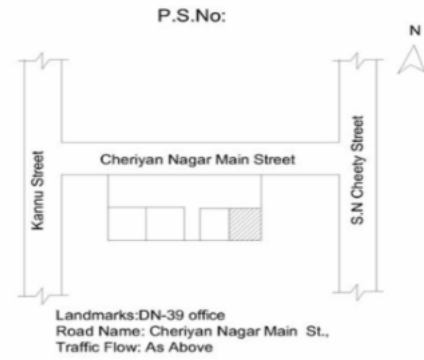

Cad View

Key MAP View