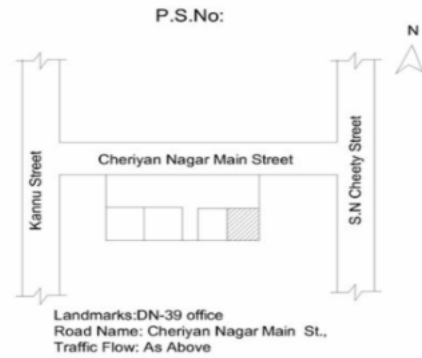

Key MAP View