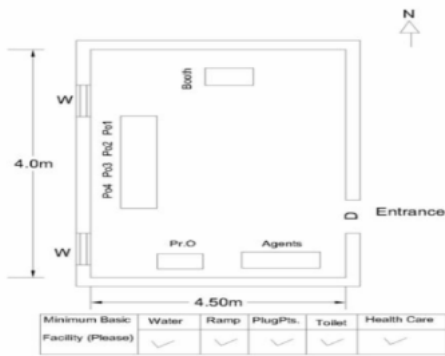

Google Map View

Polling Station Building Front View

Polling Station Front View

Cad View

Key MAP View

1 பெயர் : தனலட்சுமி கணவர் பெயர்: முத்துவேல் வீட்டு எண் : 1 வயது : 59 பாலினம் : பெண் Photo is available	WQD2068948	2 பெயர் : ஜான்சி ராணி கணவர் பெயர்: ரஞ்சித் குமார் வீட்டு எண் : 1 வயது : 37 பாலினம் : பெண் Photo is available	WQD2792372	3 பெயர் : பூந்தீப் - தந்தையின் பெயர்: தாமோதர்கோபால் வீட்டு எண் : 1 வயது : 35 பாலினம் : ஆண் Photo is available	WQD0547422
4 பெயர் : துர்கா - தந்தையின் பெயர்: மூர்த்தி - வீட்டு எண் : 1 வயது : 33 பாலினம் : பெண் Photo is available	WQD0877910	5 பெயர் : பாஸ்கர் - தந்தையின் பெயர்: பொன்றாஜ் - வீட்டு எண் : 1 வயது : 29 பாலினம் : ஆண் Photo is available	WQD1605344	6 பெயர் : பாச்யம் - தந்தையின் பெயர்: காளிமுத்து - வீட்டு எண் : 1-3 வயது : 71 பாலினம் : ஆண் Photo is available	WQD2440741
7 பெயர் : மல்லிகா - கணவர் பெயர்: பாச்யம் - வீட்டு எண் : 1-3 வயது : 64 பாலினம் : பெண் Photo is available	WQD2440758	8 பெயர் : ஜான்சன் - தந்தையின் பெயர்: ராஜரத்தினம் - வீட்டு எண் : 1-4 வயது : 66 பாலினம் : ஆண் Photo is available	FBT1848043	9 பெயர் : மகிபா - கணவர் பெயர்: ஜான்சன் - வீட்டு எண் : 1-4 வயது : 52 பாலினம் : பெண் Photo is available	FBT1848035
10 பெயர் : ராமமூர்த்தி - தந்தையின் பெயர்: பெரிய கருப்பன் - வீட்டு எண் : 1-19A வயது : 56 பாலினம் : ஆண் Photo is available	WQD1730944	11 பெயர் : அனிதா க கணவர் பெயர்: கர்ணா வீட்டு எண் : 1ஏ வயது : 41 பாலினம் : பெண் Photo is available	WQD2821957	12 பெயர் : தாமோதர்கோபால் - தந்தையின் பெயர்: கோபாலகருப் - வீட்டு எண் : 1எ வயது : 69 பாலினம் : ஆண் Photo is available	WQD0077677
13 பெயர் : மணிமாலா - கணவர் பெயர்: ரவிசந்திரன் - வீட்டு எண் : 1C வயது : 55 பாலினம் : பெண் Photo is available	WQD1272061	14 பெயர் : கேத்தரின் ஜேன் தந்தையின் பெயர்: ஜான்சன் வீட்டு எண் : 1எ வயது : 33 பாலினம் : பெண் Photo is available	WQD1944792	15 பெயர் : கேரோலின் ஜேன் தந்தையின் பெயர்: ஜான்சன் வீட்டு எண் : 1எ வயது : 33 பாலினம் : பெண் Photo is available	WQD1944883
16 பெயர் : சக்திவேல் - தந்தையின் பெயர்: ரவிசந்திரன் - வீட்டு எண் : 1C வயது : 30 பாலினம் : ஆண் Photo is available	WQD1271758	17 பெயர் : அமன் தீப் தந்தையின் பெயர்: தாமோதர் கோபால் வீட்டு எண் : 1எ வயது : 29 பாலினம் : ஆண் Photo is available	WQD1944230	18 பெயர் : எஸ் பவனகுமார் தந்தையின் பெயர்: வ சத்யமூர்த்தி வீட்டு எண் : 1டி-19சி5 வயது : 42 பாலினம் : ஆண் Photo is available	WQD2235000
19 பெயர் : அம்பிக கணவர் பெயர்: பெரியார் தாசன் வீட்டு எண் : 1ஏ/19பி வயது : 36 பாலினம் : பெண் Photo is available	WQD2898377	20 பெயர் : சுகுணாதேவி - கணவர் பெயர்: ராமமூர்த்தி - வீட்டு எண் : 1F வயது : 44 பாலினம் : பெண் Photo is available	FBT2513216	21 பெயர் : விக்கேஷ் குமார் தந்தையின் பெயர்: ராமமூர்த்தி வீட்டு எண் : 1எபி/19ஏ வயது : 24 பாலினம் : ஆண் Photo is available	WQD2707834
22 பெயர் : தினேஷ் குமார் தந்தையின் பெயர்: ராமமூர்த்தி வீட்டு எண் : 1எபி/19ஏ வயது : 21 பாலினம் : ஆண் Photo is available	WQD2890531	23 பெயர் : வெள்ளையம்மாள் - கணவர் பெயர்: மாரியப்பன் - வீட்டு எண் : 2 வயது : 76 பாலினம் : பெண் Photo is available	FBT6310940	24 பெயர் : ஏ ஃபெலிக்ஸ் வாஸ் தந்தையின் பெயர்: அருள் வாஸ் - வீட்டு எண் : 2 வயது : 31 பாலினம் : ஆண் Photo is available	WQD1350420
25 பெயர் : சஞ்சய் மோகன் தாயின் பெயர்: பவானி வீட்டு எண் : இரண்டு வயது : 22 பாலினம் : ஆண் Photo is available	WQD2824886	26 பெயர் : கவிதா - கணவர் பெயர்: சிவா - வீட்டு எண் : 2-20 வயது : 36 பாலினம் : பெண் Photo is available	WQD1603513	27 பெயர் : கெல்ஷியா வாஸ் தந்தையின் பெயர்: அருள் வாஸ் வீட்டு எண் : 2/26 வயது : 29 பாலினம் : பெண் Photo is available	WQD1967256
28 பெயர் : விஜய லட்சுமி - தந்தையின் பெயர்: சேகர் - வீட்டு எண் : 2-a வயது : 32 பாலினம் : பெண் Photo is available	WQD0877951	29 பெயர் : முருகேஸ்வரி - கணவர் பெயர்: சேகர் - வீட்டு எண் : 2B வயது : 48 பாலினம் : பெண் Photo is available	WQD0740266	30 பெயர் : முத்துலட்சுமி - தந்தையின் பெயர்: சேகர் - வீட்டு எண் : 2B வயது : 34 பாலினம் : பெண் Photo is available	WQD1511682