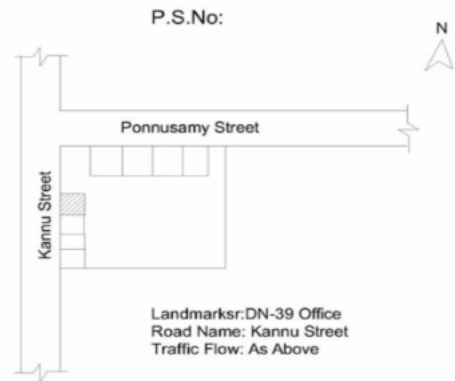

Google Map View

Polling Station Building Front View

Polling Station Front View

Cad View

Key MAP View

1 பெயர் : தனலட்சுமி கணவர் பெயர்: முத்துவேல் வீட்டு எண் : 1 வயது : 59 பாலினம் : பெண் Photo is available	WQD2068948	2 பெயர் : ஜான்சி ராணி கணவர் பெயர்: ரஞ்சித் குமார் வீட்டு எண் : 1 வயது : 37 பாலினம் : பெண் Photo is available	WQD2792372	3 பெயர் : பூந்தீப் - தந்தையின் பெயர்: தாமோதர்கோபால் வீட்டு எண் : 1 வயது : 35 பாலினம் : ஆண் Photo is available	WQD0547422
4 பெயர் : துர்கா - தந்தையின் பெயர்: மூர்த்தி - வீட்டு எண் : 1 வயது : 33 பாலினம் : பெண் Photo is available	WQD0877910	5 பெயர் : பாஸ்கர் - தந்தையின் பெயர்: பொன்றாஜ் - வீட்டு எண் : 1 வயது : 29 பாலினம் : ஆண் Photo is available	WQD1605344	6 பெயர் : பாச்யம் - தந்தையின் பெயர்: காளிமுத்து - வீட்டு எண் : 1-3 வயது : 71 பாலினம் : ஆண் Photo is available	WQD2440741
7 பெயர் : மல்லிகா - கணவர் பெயர்: பாச்யம் - வீட்டு எண் : 1-3 வயது : 64 பாலினம் : பெண் Photo is available	WQD2440758	8 பெயர் : ஜான்சன் - தந்தையின் பெயர்: ராஜரத்தினம் - வீட்டு எண் : 1-4 வயது : 66 பாலினம் : ஆண் Photo is available	FBT1848043	9 பெயர் : மகிபா - கணவர் பெயர்: ஜான்சன் - வீட்டு எண் : 1-4 வயது : 52 பாலினம் : பெண் Photo is available	FBT1848035
10 பெயர் : ராமமூர்த்தி - தந்தையின் பெயர்: பெரிய கருப்பன் - வீட்டு எண் : 1-19A வயது : 56 பாலினம் : ஆண் Photo is available	WQD1730944	11 பெயர் : அனிதா க கணவர் பெயர்: கர்ணா வீட்டு எண் : 1ஏ வயது : 41 பாலினம் : பெண் Photo is available	WQD2821957	12 பெயர் : தாமோதர்கோபால் - தந்தையின் பெயர்: கோபாலகருப் - வீட்டு எண் : 1எ வயது : 69 பாலினம் : ஆண் Photo is available	WQD0077677
13 பெயர் : மணிமாலா - கணவர் பெயர்: ரவிசந்திரன் - வீட்டு எண் : 1C வயது : 55 பாலினம் : பெண் Photo is available	WQD1272061	14 பெயர் : கேத்தரின் ஜேன் தந்தையின் பெயர்: ஜான்சன் வீட்டு எண் : 1எ வயது : 33 பாலினம் : பெண் Photo is available	WQD1944792	15 பெயர் : கேரோலின் ஜேன் தந்தையின் பெயர்: ஜான்சன் வீட்டு எண் : 1எ வயது : 33 பாலினம் : பெண் Photo is available	WQD1944883
16 பெயர் : சக்திவேல் - தந்தையின் பெயர்: ரவிசந்திரன் - வீட்டு எண் : 1C வயது : 30 பாலினம் : ஆண் Photo is available	WQD1271758	17 பெயர் : அமன் தீப் தந்தையின் பெயர்: தாமோதர் கோபால் வீட்டு எண் : 1எ வயது : 29 பாலினம் : ஆண் Photo is available	WQD1944230	18 பெயர் : எஸ் பவனகுமார் தந்தையின் பெயர்: வ சத்யமூர்த்தி வீட்டு எண் : 1டி-19சி5 வயது : 42 பாலினம் : ஆண் Photo is available	WQD2235000
19 பெயர் : அம்பிக கணவர் பெயர்: பெரியார் தாசன் வீட்டு எண் : 1ஏ/19பி வயது : 36 பாலினம் : பெண் Photo is available	WQD2898377	20 பெயர் : சுகுணாதேவி - கணவர் பெயர்: ராமமூர்த்தி - வீட்டு எண் : 1F வயது : 44 பாலினம் : பெண் Photo is available	FBT2513216	21 பெயர் : விக்கேஷ் குமார் தந்தையின் பெயர்: ராமமூர்த்தி வீட்டு எண் : 1எபி/19ஏ வயது : 24 பாலினம் : ஆண் Photo is available	WQD2707834
22 பெயர் : தினேஷ் குமார் தந்தையின் பெயர்: ராமமூர்த்தி வீட்டு எண் : 1எபி/19ஏ வயது : 21 பாலினம் : ஆண் Photo is available	WQD2890531	23 பெயர் : வெள்ளையம்மாள் - கணவர் பெயர்: மாரியப்பன் - வீட்டு எண் : 2 வயது : 76 பாலினம் : பெண் Photo is available	FBT6310940	24 பெயர் : ஏ ஃபெலிக்ஸ் வாஸ் தந்தையின் பெயர்: அருள் வாஸ் - வீட்டு எண் : 2 வயது : 31 பாலினம் : ஆண் Photo is available	WQD1350420
25 பெயர் : சஞ்சய் மோகன் தாயின் பெயர்: பவானி வீட்டு எண் : இரண்டு வயது : 22 பாலினம் : ஆண் Photo is available	WQD2824886	26 பெயர் : கவிதா - கணவர் பெயர்: சிவா - வீட்டு எண் : 2-20 வயது : 36 பாலினம் : பெண் Photo is available	WQD1603513	27 பெயர் : கெல்ஷியா வாஸ் தந்தையின் பெயர்: அருள் வாஸ் வீட்டு எண் : 2/26 வயது : 29 பாலினம் : பெண் Photo is available	WQD1967256
28 பெயர் : விஜய லட்சுமி - தந்தையின் பெயர்: சேகர் - வீட்டு எண் : 2-a வயது : 32 பாலினம் : பெண் Photo is available	WQD0877951	29 பெயர் : முருகேஸ்வரி - கணவர் பெயர்: சேகர் - வீட்டு எண் : 2B வயது : 48 பாலினம் : பெண் Photo is available	WQD0740266	30 பெயர் : முத்துலட்சுமி - தந்தையின் பெயர்: சேகர் - வீட்டு எண் : 2B வயது : 34 பாலினம் : பெண் Photo is available	WQD1511682