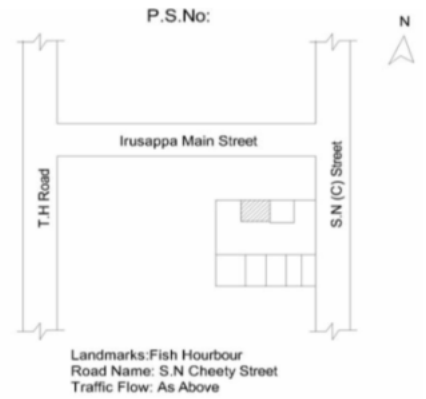

Key MAP View