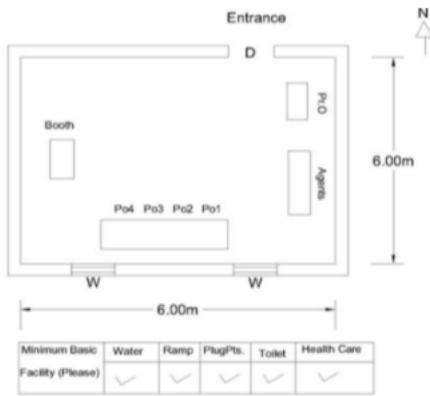

Google Map View

Polling Station Building Front View

Polling Station Front View

Cad View

Key MAP View

1 பெயர் : கமலக்கண்ணன் - தந்தையின் பெயர்: இராதாகிருஷ்ணன் - வீட்டு எண் : 1 வயது : 51 பாலினம் : ஆண்	WQD2436780 Photo is available	2 பெயர் : தீபலட்சுமி - கணவர் பெயர்: கமலக்கண்ணன் - வீட்டு எண் : 1 வயது : 44 பாலினம் : பெண்	FBT4781001 Photo is available	3 பெயர் : சந்திரிகா - கணவர் பெயர்: ராபர்ட் - வீட்டு எண் : 2 வயது : 48 பாலினம் : பெண்	FBT6218747 Photo is available
4 பெயர் : அன்னசுதா - கணவர் பெயர்: ஜான்சன் - வீட்டு எண் : 2 வயது : 41 பாலினம் : பெண்	WQD0082172 Photo is available	5 பெயர் : ஜான்சன் - தந்தையின் பெயர்: நெல்சன் - வீட்டு எண் : 2-1 வயது : 46 பாலினம் : ஆண்	FBT2496925 Photo is available	6 பெயர் : ரெனால்டு பிரீஸ் தந்தையின் பெயர்: போரஸ் பிரீஸ் வீட்டு எண் : 2/35 வயது : 49 பாலினம் : ஆண்	WQD2636587 Photo is available
7 பெயர் : டயானா பிரீஸ் கணவர் பெயர்: ரெனால்டு பிரீஸ் வீட்டு எண் : 2/35 வயது : 44 பாலினம் : பெண்	WQD2636603 Photo is available	8 பெயர் : சுகுணா - கணவர் பெயர்: பாபு - வீட்டு எண் : 2/35 வயது : 37 பாலினம் : பெண்	WQD1733617 Photo is available	9 பெயர் : ஜே ரோசலின் தந்தையின் பெயர்: ந ஜான்சன் வீட்டு எண் : 2/35 வயது : 19 பாலினம் : பெண்	WQD3034436 Photo is available
10 பெயர் : பா சஞ்சய தந்தையின் பெயர்: ஜி பாபு வீட்டு எண் : 2/35 வயது : 19 பாலினம் : ஆண்	WQD3051679 Photo is available	11 பெயர் : தேவி கணவர் பெயர்: செல்வம் வீட்டு எண் : 3/2,ன்4,மார்கெட் லேன் வயது : 40 பாலினம் : பெண்	WQD2820595 Photo is available	12 பெயர் : வேல்முருகன் தந்தையின் பெயர்: சிட்டன் வீட்டு எண் : 3/5 வயது : 46 பாலினம் : ஆண்	WQD2192847 Photo is available
13 பெயர் : நிர்மலா - கணவர் பெயர்: காணிக்கராஜ் - வீட்டு எண் : 3-5 வயது : 43 பாலினம் : பெண்	FBT2490563 Photo is available	14 பெயர் : லட்சுமி கணவர் பெயர்: வேல்முருகன் வீட்டு எண் : 3-5 வயது : 41 பாலினம் : பெண்	WQD2637437 Photo is available	15 பெயர் : குணபூபதி - கணவர் பெயர்: கோமராஜ் - வீட்டு எண் : 3-6 வயது : 61 பாலினம் : பெண்	WQD2436798 Photo is available
16 பெயர் : புஷ்பா கணவர் பெயர்: தேவகுமார் வீட்டு எண் : 3-37 வயது : 63 பாலினம் : பெண்	WQD2636967 Photo is available	17 பெயர் : ரூபன் சகாயராஜ் தந்தையின் பெயர்: தேவகுமார் வீட்டு எண் : 3-37 வயது : 42 பாலினம் : ஆண்	WQD2637015 Photo is available	18 பெயர் : ரமேஷ் - தந்தையின் பெயர்: கோமராஜ் - வீட்டு எண் : 3-37 வயது : 37 பாலினம் : ஆண்	WQD1606011 Photo is available
19 பெயர் : ராஜேஷ் - தந்தையின் பெயர்: கோமராஜ் - வீட்டு எண் : 3/37 வயது : 37 பாலினம் : ஆண்	FBT2490555 Photo is available	20 பெயர் : பிரபா கணவர் பெயர்: ரமேஷ் வீட்டு எண் : 3/37 வயது : 32 பாலினம் : பெண்	WQD3051984 Photo is available	21 பெயர் : சூரியா - கணவர் பெயர்: ராஜேஷ் - வீட்டு எண் : 3-37 வயது : 31 பாலினம் : பெண்	WQD1606144 Photo is available
22 பெயர் : சுரேஷ் - தந்தையின் பெயர்: கோமராஜ் - வீட்டு எண் : 3-37 வயது : 29 பாலினம் : ஆண்	WQD1606029 Photo is available	23 பெயர் : செல்வகுமார் - தந்தையின் பெயர்: கோவிந்தாச்சாரி - வீட்டு எண் : 4 வயது : 57 பாலினம் : ஆண்	WQD0082123 Photo is available	24 பெயர் : சித்ரகலாவாணி - கணவர் பெயர்: செல்வகுமார் - வீட்டு எண் : 4 வயது : 52 பாலினம் : பெண்	FBT2497246 Photo is available
25 பெயர் : கீதா கணவர் பெயர்: பாலாஜி பாலாஜி வீட்டு எண் : 4/19 வயது : 38 பாலினம் : பெண்	WQD2040806 Photo is available	26 பெயர் : நிக்கேஷ் - தந்தையின் பெயர்: மகேஷ்வரன் - வீட்டு எண் : 5 வயது : 34 பாலினம் : ஆண்	WQD0970764 Photo is available	27 பெயர் : தினேஷ் - தந்தையின் பெயர்: ஹரிஹரன் - வீட்டு எண் : 5 வயது : 31 பாலினம் : ஆண்	WQD1353200 Photo is available
28 பெயர் : மகேஸ்வரன் - தந்தையின் பெயர்: குப்புசாமி - வீட்டு எண் : 5-10 வயது : 60 பாலினம் : ஆண்	FBT1323666 Photo is available	29 பெயர் : வானிபுரீ - கணவர் பெயர்: மகேஸ்வரன் - வீட்டு எண் : 5-10 வயது : 50 பாலினம் : பெண்	WQD2436806 Photo is available	30 பெயர் : ஜெயராம் தந்தையின் பெயர்: சாம்பசிவம் வீட்டு எண் : 5/38 வயது : 73 பாலினம் : ஆண்	WQD2043883 Photo is available