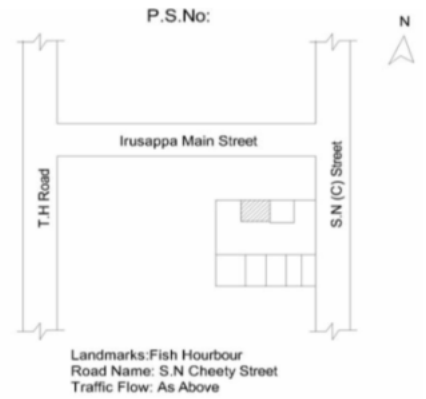

Google Map View

Polling Station Building Front View

Polling Station Front View

Cad View

Key MAP View

1	FBT6311591	பெயர் : சிவ பிரகாஷ் - தந்தையின் பெயர்: பாண்டிரங்கன் - வீட்டு எண் : 1 வயது : 38 பாலினம் : ஆண்	Photo is available	2	FBT6311617	பெயர் : லோகேஷ் - தந்தையின் பெயர்: ஆனந்தகிருஷ்ணன் - வீட்டு எண் : 1 வயது : 38 பாலினம் : ஆண்	Photo is available	3	WQD1284496	பெயர் : ராபியா - தந்தையின் பெயர்: சலீம் - வீட்டு எண் : 1 வயது : 30 பாலினம் : பெண்	Photo is available
4	WQD2439164	பெயர் : அனந்தகிருஷ்ணன் - தந்தையின் பெயர்: சீனிவாசன் - வீட்டு எண் : 1-1 வயது : 57 பாலினம் : ஆண்	Photo is available	5	WQD0242289	பெயர் : காந்தா - கணவர் பெயர்: அனந்தகிருஷ்ணன் - வீட்டு எண் : 1-1 வயது : 54 பாலினம் : பெண்	Photo is available	6	WQD2761120	பெயர் : பிரேமாவதி கணவர் பெயர்: லோகேஷ் வீட்டு எண் : 1/1 வயது : 37 பாலினம் : பெண்	Photo is available
7	WQD1606300	பெயர் : முகமுது ஆசிப் - தந்தையின் பெயர்: சலீம் - வீட்டு எண் : 1-1 வயது : 28 பாலினம் : ஆண்	Photo is available	8	WQD2439172	பெயர் : முகமதுசலீம் - தந்தையின் பெயர்: காசிம்கான் - வீட்டு எண் : 1-2 வயது : 53 பாலினம் : ஆண்	Photo is available	9	WQD2439180	பெயர் : ஆரிபா - கணவர் பெயர்: முகமதுசலீம் - வீட்டு எண் : 1-2 வயது : 50 பாலினம் : பெண்	Photo is available
10	WQD2439198	பெயர் : மலர்விழி - கணவர் பெயர்: பாண்டிரங்கன் - வீட்டு எண் : 1-3 வயது : 55 பாலினம் : பெண்	Photo is available	11	FBT6338958	பெயர் : தனசேகர் - தந்தையின் பெயர்: மண்ணுகுமார் - வீட்டு எண் : 2-2 வயது : 38 பாலினம் : ஆண்	Photo is available	12	FBT2515971	பெயர் : தீனதயாளன் - தந்தையின் பெயர்: மண்ணுகுமார் - வீட்டு எண் : 2-2 வயது : 37 பாலினம் : ஆண்	Photo is available
13	WQD2791143	பெயர் : முருகன் தந்தையின் பெயர்: மண்ணாங்கட்டி வீட்டு எண் : 2/3 வயது : 51 பாலினம் : ஆண்	Photo is available	14	WQD2791135	பெயர் : கம்சலா கணவர் பெயர்: முருகன் வீட்டு எண் : 2/3 வயது : 50 பாலினம் : பெண்	Photo is available	15	WQD2649002	பெயர் : சச்சின் மு தந்தையின் பெயர்: முருகன் வீட்டு எண் : 2/3 வயது : 25 பாலினம் : ஆண்	Photo is available
16	WQD1606565	பெயர் : பூங்கொடி கணவர் பெயர்: டேவிட் தங்கராஜ் வீட்டு எண் : 3 வயது : 38 பாலினம் : பெண்	Photo is available	17	WQD1452333	பெயர் : சுரேஷ் - தந்தையின் பெயர்: வெங்கடேசன் - வீட்டு எண் : 3 வயது : 30 பாலினம் : ஆண்	Photo is available	18	WQD2439222	பெயர் : திலகவதி - தந்தையின் பெயர்: வெங்கடேசன் - வீட்டு எண் : 3-1 வயது : 54 பாலினம் : பெண்	Photo is available
19	FBT2511061	பெயர் : சாந்தா - கணவர் பெயர்: கணேசன் - வீட்டு எண் : 3-2 வயது : 70 பாலினம் : பெண்	Photo is available	20	WQD1452499	பெயர் : வெங்கடேசன் - தந்தையின் பெயர்: நாகராஜ் - வீட்டு எண் : 3-2 வயது : 59 பாலினம் : ஆண்	Photo is available	21	WQD2892818	பெயர் : வெ சதிஷ்குமார் தந்தையின் பெயர்: வெங்கடேசன் வீட்டு எண் : 3/2 வயது : 33 பாலினம் : ஆண்	Photo is available
22	WQD2891943	பெயர் : ரோஹித்ராஜ் தந்தையின் பெயர்: டில்லிபாபு வீட்டு எண் : 3/5 வயது : 20 பாலினம் : ஆண்	Photo is available	23	WQD1284462	பெயர் : வேல்பாண்டியன் - தந்தையின் பெயர்: வரதன் - வீட்டு எண் : 4 வயது : 80 பாலினம் : ஆண்	Photo is available	24	WQD1284371	பெயர் : சரோஜா - கணவர் பெயர்: வேலுபாண்டியன் - வீட்டு எண் : 4 வயது : 77 பாலினம் : பெண்	Photo is available
25	WQD1284074	பெயர் : தனசேகர் - தந்தையின் பெயர்: வேலுபாண்டியன் - வீட்டு எண் : 4 வயது : 56 பாலினம் : ஆண்	Photo is available	26	WQD2010452	பெயர் : மேகலா தந்தையின் பெயர்: எழுமலை வீட்டு எண் : 4 வயது : 27 பாலினம் : பெண்	Photo is available	27	FBT1430248	பெயர் : அப்துல்காதர் - தந்தையின் பெயர்: ஹசேன்குத்தாஸ் - வீட்டு எண் : 4-1 வயது : 74 பாலினம் : ஆண்	Photo is available
28	FBT2513661	பெயர் : ஷகிலாபானு - கணவர் பெயர்: இல்பான்தீன் - வீட்டு எண் : 4-1 வயது : 44 பாலினம் : பெண்	Photo is available	29	FBT6078273	பெயர் : முகமதுயூசுப் - தந்தையின் பெயர்: அப்துல்காதர் - வீட்டு எண் : 4-1 வயது : 40 பாலினம் : ஆண்	Photo is available	30	WQD2439248	பெயர் : ஜைபுன்னிசா - கணவர் பெயர்: ஜலால் - வீட்டு எண் : 4-3 வயது : 54 பாலினம் : பெண்	Photo is available