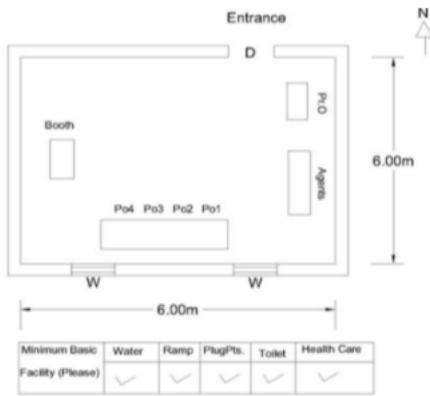

Google Map View

Polling Station Building Front View

Polling Station Front View

Cad View

Key MAP View

1	FBT6311591	பெயர் : சிவ பிரகாஷ் - தந்தையின் பெயர்: பாண்டிரங்கன் - வீட்டு எண் : 1 வயது : 38 பாலினம் : ஆண்	Photo is available	2	FBT6311617	பெயர் : லோகேஷ் - தந்தையின் பெயர்: ஆனந்தகிருஷ்ணன் - வீட்டு எண் : 1 வயது : 38 பாலினம் : ஆண்	Photo is available	3	WQD1284496	பெயர் : ராபியா - தந்தையின் பெயர்: சலீம் - வீட்டு எண் : 1 வயது : 30 பாலினம் : பெண்	Photo is available
4	WQD2439164	பெயர் : அனந்தகிருஷ்ணன் - தந்தையின் பெயர்: சீனிவாசன் - வீட்டு எண் : 1-1 வயது : 57 பாலினம் : ஆண்	Photo is available	5	WQD0242289	பெயர் : காந்தா - கணவர் பெயர்: அனந்தகிருஷ்ணன் - வீட்டு எண் : 1-1 வயது : 54 பாலினம் : பெண்	Photo is available	6	WQD2761120	பெயர் : பிரேமாவதி கணவர் பெயர்: லோகேஷ் வீட்டு எண் : 1/1 வயது : 37 பாலினம் : பெண்	Photo is available
7	WQD1606300	பெயர் : முகமுது ஆசிப் - தந்தையின் பெயர்: சலீம் - வீட்டு எண் : 1-1 வயது : 28 பாலினம் : ஆண்	Photo is available	8	WQD2439172	பெயர் : முகமதுசலீம் - தந்தையின் பெயர்: காசிம்கான் - வீட்டு எண் : 1-2 வயது : 53 பாலினம் : ஆண்	Photo is available	9	WQD2439180	பெயர் : ஆரிபா - கணவர் பெயர்: முகமதுசலீம் - வீட்டு எண் : 1-2 வயது : 50 பாலினம் : பெண்	Photo is available
10	WQD2439198	பெயர் : மலர்விழி - கணவர் பெயர்: பாண்டிரங்கன் - வீட்டு எண் : 1-3 வயது : 55 பாலினம் : பெண்	Photo is available	11	FBT6338958	பெயர் : தனசேகர் - தந்தையின் பெயர்: மண்ணுகுமார் - வீட்டு எண் : 2-2 வயது : 38 பாலினம் : ஆண்	Photo is available	12	FBT2515971	பெயர் : தீனதயாளன் - தந்தையின் பெயர்: மண்ணுகுமார் - வீட்டு எண் : 2-2 வயது : 37 பாலினம் : ஆண்	Photo is available
13	WQD2791143	பெயர் : முருகன் தந்தையின் பெயர்: மண்ணாங்கட்டி வீட்டு எண் : 2/3 வயது : 51 பாலினம் : ஆண்	Photo is available	14	WQD2791135	பெயர் : கம்சலா கணவர் பெயர்: முருகன் வீட்டு எண் : 2/3 வயது : 50 பாலினம் : பெண்	Photo is available	15	WQD2649002	பெயர் : சச்சின் மு தந்தையின் பெயர்: முருகன் வீட்டு எண் : 2/3 வயது : 25 பாலினம் : ஆண்	Photo is available
16	WQD1606565	பெயர் : பூங்கொடி கணவர் பெயர்: டேவிட் தங்கராஜ் வீட்டு எண் : 3 வயது : 38 பாலினம் : பெண்	Photo is available	17	WQD1452333	பெயர் : சுரேஷ் - தந்தையின் பெயர்: வெங்கடேசன் - வீட்டு எண் : 3 வயது : 30 பாலினம் : ஆண்	Photo is available	18	WQD2439222	பெயர் : திலகவதி - தந்தையின் பெயர்: வெங்கடேசன் - வீட்டு எண் : 3-1 வயது : 54 பாலினம் : பெண்	Photo is available
19	FBT2511061	பெயர் : சாந்தா - கணவர் பெயர்: கணேசன் - வீட்டு எண் : 3-2 வயது : 70 பாலினம் : பெண்	Photo is available	20	WQD1452499	பெயர் : வெங்கடேசன் - தந்தையின் பெயர்: நாகராஜ் - வீட்டு எண் : 3-2 வயது : 59 பாலினம் : ஆண்	Photo is available	21	WQD2892818	பெயர் : வெ சதிஷ்குமார் தந்தையின் பெயர்: வெங்கடேசன் வீட்டு எண் : 3/2 வயது : 33 பாலினம் : ஆண்	Photo is available
22	WQD2891943	பெயர் : ரோஹித்ராஜ் தந்தையின் பெயர்: டில்லிபாபு வீட்டு எண் : 3/5 வயது : 20 பாலினம் : ஆண்	Photo is available	23	WQD1284462	பெயர் : வேல்பாண்டியன் - தந்தையின் பெயர்: வரதன் - வீட்டு எண் : 4 வயது : 80 பாலினம் : ஆண்	Photo is available	24	WQD1284371	பெயர் : சரோஜா - கணவர் பெயர்: வேலுபாண்டியன் - வீட்டு எண் : 4 வயது : 77 பாலினம் : பெண்	Photo is available
25	WQD1284074	பெயர் : தனசேகர் - தந்தையின் பெயர்: வேலுபாண்டியன் - வீட்டு எண் : 4 வயது : 56 பாலினம் : ஆண்	Photo is available	26	WQD2010452	பெயர் : மேகலா தந்தையின் பெயர்: எழுமலை வீட்டு எண் : 4 வயது : 27 பாலினம் : பெண்	Photo is available	27	FBT1430248	பெயர் : அப்துல்காதர் - தந்தையின் பெயர்: ஹசேன்குத்தாஸ் - வீட்டு எண் : 4-1 வயது : 74 பாலினம் : ஆண்	Photo is available
28	FBT2513661	பெயர் : ஷகிலாபானு - கணவர் பெயர்: இல்பான்தீன் - வீட்டு எண் : 4-1 வயது : 44 பாலினம் : பெண்	Photo is available	29	FBT6078273	பெயர் : முகமதுயூசுப் - தந்தையின் பெயர்: அப்துல்காதர் - வீட்டு எண் : 4-1 வயது : 40 பாலினம் : ஆண்	Photo is available	30	WQD2439248	பெயர் : ஜைபுன்னிசா - கணவர் பெயர்: ஜலால் - வீட்டு எண் : 4-3 வயது : 54 பாலினம் : பெண்	Photo is available