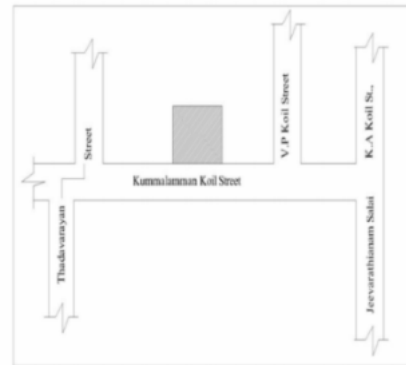

**Nazri Naksha**

**Google Map View**

**Polling Station Building Front View**

**Polling Station Front View**

**Cad View**

**Key MAP View**

1 பெயர் : தனஞ்செழியன் இதரர் பெயர்: பிரிஸ்கிலால் வீட்டு எண் : 1 வயது : 44 பாலினம் : ஆண் Photo is available	WQD3019619	2 பெயர் : அன்னபூரணி த தந்தையின் பெயர்: தனஞ்செழியன் வீட்டு எண் : 1 வயது : 26 பாலினம் : பெண் Photo is available	WQD3017654	3 பெயர் : அந்தோணியம்மாள் - கணவர் பெயர்: அந்தோணிராஜ் - வீட்டு எண் : 2 வயது : 82 பாலினம் : பெண் Photo is available	WQD1298108
4 பெயர் : ராஜன் - தந்தையின் பெயர்: சூசைராஜ் - வீட்டு எண் : 2 வயது : 63 பாலினம் : ஆண் Photo is available	WQD1843564	5 பெயர் : ஜோஸ் - கணவர் பெயர்: ஜோசப்ராண் - வீட்டு எண் : 2 வயது : 59 பாலினம் : பெண் Photo is available	WQD1298447	6 பெயர் : ஆரோக்கியதாஸ் தந்தையின் பெயர்: ஜோசப்ராஜன் - வீட்டு எண் : 2 வயது : 33 பாலினம் : ஆண் Photo is available	WQD1297423
7 பெயர் : திவ்யா தந்தையின் பெயர்: கோதண்டராமன் வீட்டு எண் : 2 வயது : 28 பாலினம் : பெண் Photo is available	WQD2078178	8 பெயர் : பெரியநாயகி - தந்தையின் பெயர்: ஜோசப் ராஜன் - வீட்டு எண் : 2 வயது : 28 பாலினம் : பெண் Photo is available	WQD1611953	9 பெயர் : சங்கீதா கணவர் பெயர்: ஆரோக்கியதாஸ் வீட்டு எண் : 2 வயது : 25 பாலினம் : பெண் Photo is available	WQD2778587
10 பெயர் : நரேஷ் தந்தையின் பெயர்: கோதண்டராமன் வீட்டு எண் : 2 வயது : 24 பாலினம் : ஆண் Photo is available	WQD2611416	11 பெயர் : சந்தோஷ் தந்தையின் பெயர்: கோதண்டராமன் வீட்டு எண் : 2 வயது : 23 பாலினம் : ஆண் Photo is available	WQD2857233	12 பெயர் : சுவாதி தந்தையின் பெயர்: ராஜன் வீட்டு எண் : 2-29 வயது : 24 பாலினம் : பெண் Photo is available	WQD2708931
13 பெயர் : குமார் - தந்தையின் பெயர்: ஆரணி - வீட்டு எண் : 3 வயது : 64 பாலினம் : ஆண் Photo is available	WQD2442416	14 பெயர் : ராணி - கணவர் பெயர்: குமார் - வீட்டு எண் : 3 வயது : 57 பாலினம் : பெண் Photo is available	WQD2442424	15 பெயர் : மதிவாணன் - தந்தையின் பெயர்: குமார் - வீட்டு எண் : 3 வயது : 40 பாலினம் : ஆண் Photo is available	WQD0210534
16 பெயர் : பாப்பி தந்தையின் பெயர்: குமார் - வீட்டு எண் : 3 வயது : 37 பாலினம் : பெண் Photo is available	FZG3107604	17 பெயர் : சித்ரா - தந்தையின் பெயர்: குமார் - வீட்டு எண் : 3 வயது : 37 பாலினம் : பெண் Photo is available	WQD1293075	18 பெயர் : லாவன்யா - தந்தையின் பெயர்: வரதன் - வீட்டு எண் : 4 வயது : 30 பாலினம் : பெண் Photo is available	WQD1486844
19 பெயர் : சரவணன் - தந்தையின் பெயர்: வரதராஜ் - வீட்டு எண் : 4 வயது : 29 பாலினம் : ஆண் Photo is available	WQD1486927	20 பெயர் : வாசுகி - கணவர் பெயர்: வரதன் - வீட்டு எண் : 4-1 வயது : 49 பாலினம் : பெண் Photo is available	WQD2442440	21 பெயர் : தேசிங்கு - தந்தையின் பெயர்: ராஜ் - வீட்டு எண் : 4-2 வயது : 69 பாலினம் : ஆண் Photo is available	WQD2442457
22 பெயர் : வசந்தி - கணவர் பெயர்: தேசிங்கு - வீட்டு எண் : 4-2 வயது : 59 பாலினம் : பெண் Photo is available	WQD2442465	23 பெயர் : ராணி - கணவர் பெயர்: வைகுந்தன் - வீட்டு எண் : 4-3 வயது : 68 பாலினம் : பெண் Photo is available	WQD2442473	24 பெயர் : யோகேஸ் - தந்தையின் பெயர்: வைகுந்தன் - வீட்டு எண் : 4-3 வயது : 44 பாலினம் : ஆண் Photo is available	FZG3136355
25 பெயர் : ரேவதி - தந்தையின் பெயர்: வைகுந்தன் - வீட்டு எண் : 4-3 வயது : 41 பாலினம் : ஆண் Photo is available	FZG3156197	26 பெயர் : சந்திரன் - தந்தையின் பெயர்: பாபு - வீட்டு எண் : 5 வயது : 59 பாலினம் : ஆண் Photo is available	WQD2442481	27 பெயர் : சாந்தி - கணவர் பெயர்: சந்திரன் - வீட்டு எண் : 5 வயது : 55 பாலினம் : பெண் Photo is available	WQD0192344
28 பெயர் : விஜயவனிதா - தந்தையின் பெயர்: சந்திரன் - வீட்டு எண் : 5 வயது : 39 பாலினம் : பெண் Photo is available	FZG1104595	29 பெயர் : ஜெயலக்ஷ்மி - கணவர் பெயர்: ஜான் போஸ் கோ - வீட்டு எண் : 5 வயது : 36 பாலினம் : பெண் Photo is available	WQD1609437	30 பெயர் : ஆர்த்தி ஆர்த்தி தாயின் பெயர்: ஜெயலட்சுமி ஜெயலட்சுமி வீட்டு எண் : 5 வயது : 19 பாலினம் : பெண் Photo is available	WQD3068715