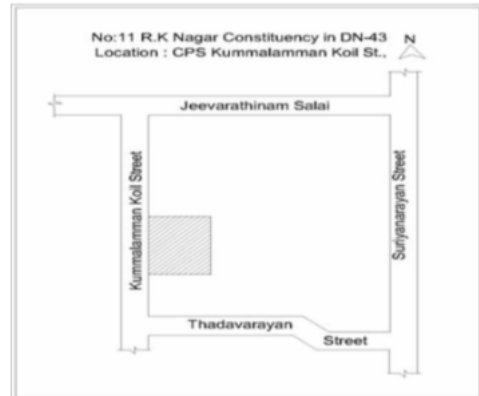

Google Map View

Polling Station Building Front View

Polling Station Front View

Cad View

Key MAP View

1 பெயர் : மணிமேகலை - கணவர் பெயர்: ராஜா - வீட்டு எண் : 1 வயது : 59 பாலினம் : பெண் Photo is available	NUS1949262	2 பெயர் : வீர செல்வம் - தந்தையின் பெயர்: குருவையா - வீட்டு எண் : 1 வயது : 49 பாலினம் : ஆண் Photo is available	WQD1455872	3 பெயர் : விடியாஎலிசபெத் - கணவர் பெயர்: பிரின்ஸ்ஆபிரகாம் - வீட்டு எண் : 1 வயது : 48 பாலினம் : பெண் Photo is available	WQD0609347
4 பெயர் : உமாசங்கர் - தந்தையின் பெயர்: தரணிபதி - வீட்டு எண் : 1 வயது : 43 பாலினம் : ஆண் Photo is available	FBT1315878	5 பெயர் : மு மொஹம்மத் இப்ராகிம் பௌஜன் தந்தையின் பெயர்: முக்ரம் அமிது வீட்டு எண் : 1 வயது : 25 பாலினம் : ஆண் Photo is available	WQD2645349	6 பெயர் : கோபிகா தந்தையின் பெயர்: வீரசெல்வம் வீட்டு எண் : 1 வயது : 20 பாலினம் : பெண் Photo is available	WQD2914422
7 பெயர் : குடியரசி - கணவர் பெயர்: மோகனகிருஷ்ணன் - வீட்டு எண் : 1-B வயது : 73 பாலினம் : பெண் Photo is available	FZG3148418	8 பெயர் : ஸ்ரீதரன் - தந்தையின் பெயர்: மோகனகிருஷ்ணன் - வீட்டு எண் : 1-B வயது : 53 பாலினம் : ஆண் Photo is available	FZG3148442	9 பெயர் : ஹேமாவதி - கணவர் பெயர்: ஸ்ரீதரன் - வீட்டு எண் : 1-B வயது : 42 பாலினம் : பெண் Photo is available	FZG3148434
10 பெயர் : அமுதா - கணவர் பெயர்: எபிசிம்சோன் - வீட்டு எண் : 2 வயது : 50 பாலினம் : பெண் Photo is available	WQD1614023	11 பெயர் : மணிகண்டன் - தந்தையின் பெயர்: சகாதேவன் - வீட்டு எண் : 2 வயது : 42 பாலினம் : ஆண் Photo is available	WQD0752097	12 பெயர் : யோகேஷ் வரன் தந்தையின் பெயர்: உத்தமன் வீட்டு எண் : 2 வயது : 36 பாலினம் : ஆண் Photo is available	WQD2263119
13 பெயர் : எலிசபெத் - கணவர் பெயர்: செல்லதுரை - வீட்டு எண் : 3-1 வயது : 75 பாலினம் : பெண் Photo is available	FZG0700658	14 பெயர் : சுந்தர்சிங் - தந்தையின் பெயர்: செல்லதுரை - வீட்டு எண் : 3-1 வயது : 50 பாலினம் : ஆண் Photo is available	FZG0700625	15 பெயர் : வேலு - தந்தையின் பெயர்: ஆறுமுகம் - வீட்டு எண் : 3-2 வயது : 49 பாலினம் : ஆண் Photo is available	WQD1117464
16 பெயர் : பாலு தந்தையின் பெயர்: பழனி வீட்டு எண் : 3-3 வயது : 69 பாலினம் : ஆண் Photo is available	WQD2665131	17 பெயர் : பிரபாகரன் தந்தையின் பெயர்: பாலு வீட்டு எண் : 3/3 வயது : 49 பாலினம் : ஆண் Photo is available	WQD2730885	18 பெயர் : வை ராம் கணவர் பெயர்: முருகன் வீட்டு எண் : 3/25 வயது : 27 பாலினம் : பெண் Photo is available	WQD2083657
19 பெயர் : லட்சுமணன் - தந்தையின் பெயர்: மாணிக்கம் - வீட்டு எண் : 4 வயது : 75 பாலினம் : ஆண் Photo is available	WQD2765808	20 பெயர் : கஜேந்திரி - கணவர் பெயர்: திருநாவுக்கரசு - வீட்டு எண் : 4 வயது : 74 பாலினம் : பெண் Photo is available	WQD0609214	21 பெயர் : அருள் - தந்தையின் பெயர்: திருநாவுக்கரசு - வீட்டு எண் : 4 வயது : 49 பாலினம் : ஆண் Photo is available	WQD0608091
22 பெயர் : மோகனலட்சுமி - கணவர் பெயர்: செந்தில் குமார் - வீட்டு எண் : 4 வயது : 47 பாலினம் : பெண் Photo is available	WQD1003292	23 பெயர் : அசோக்குமார் - தந்தையின் பெயர்: திருநாவுக்கரசு - வீட்டு எண் : 4 வயது : 46 பாலினம் : ஆண் Photo is available	WQD0609545	24 பெயர் : பிரீத்தி - கணவர் பெயர்: அசோக்குமார் - வீட்டு எண் : 4 வயது : 43 பாலினம் : பெண் Photo is available	WQD0662221
25 பெயர் : லட்சுமிபிரபா - கணவர் பெயர்: அருள் - வீட்டு எண் : 4 வயது : 38 பாலினம் : பெண் Photo is available	WQD0662080	26 பெயர் : பரமேஷ்வரி கணவர் பெயர்: ராஜசேகரன் வீட்டு எண் : 4/17 வயது : 43 பாலினம் : பெண் Photo is available	WQD2257442	27 பெயர் : சந்தோஷ் குமார் தந்தையின் பெயர்: துரையாசன் வீட்டு எண் : 4/17 வயது : 38 பாலினம் : ஆண் Photo is available	WQD2257897
28 பெயர் : சாலமோன் - தந்தையின் பெயர்: அருணசலம் - வீட்டு எண் : 5-2 வயது : 76 பாலினம் : ஆண் Photo is available	WQD0609412	29 பெயர் : ஜெயமணி - கணவர் பெயர்: சாலமோன் - வீட்டு எண் : 5-2 வயது : 66 பாலினம் : பெண் Photo is available	WQD0609156	30 பெயர் : ஜோயல் செல்வகுமார் தந்தையின் பெயர்: கணேஷ் வீட்டு எண் : 5/3 வயது : 64 பாலினம் : ஆண் Photo is available	WQD2675494