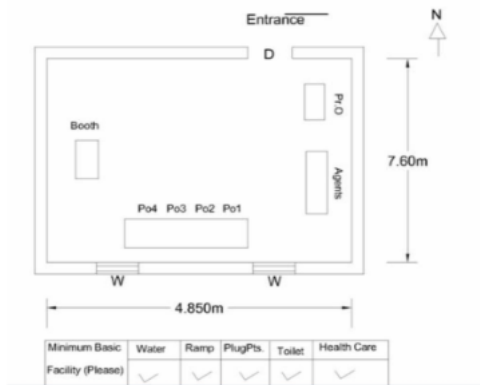

Google Map View

Polling Station Building Front View

Polling Station Front View

Cad View

Key MAP View

1 பெயர் : மணிமேகலை - கணவர் பெயர்: ராஜா - வீட்டு எண் : 1 வயது : 59 பாலினம் : பெண் Photo is available	NUS1949262	2 பெயர் : வீர செல்வம் - தந்தையின் பெயர்: குருவையா - வீட்டு எண் : 1 வயது : 49 பாலினம் : ஆண் Photo is available	WQD1455872	3 பெயர் : விடியாஎலிசபெத் - கணவர் பெயர்: பிரின்ஸ்ஆபிரகாம் - வீட்டு எண் : 1 வயது : 48 பாலினம் : பெண் Photo is available	WQD0609347
4 பெயர் : உமாசங்கர் - தந்தையின் பெயர்: தரணிபதி - வீட்டு எண் : 1 வயது : 43 பாலினம் : ஆண் Photo is available	FBT1315878	5 பெயர் : மு மொஹம்மத் இப்ராகிம் பௌஜன் தந்தையின் பெயர்: முக்ரம் அமிது வீட்டு எண் : 1 வயது : 25 பாலினம் : ஆண் Photo is available	WQD2645349	6 பெயர் : கோபிகா தந்தையின் பெயர்: வீரசெல்வம் வீட்டு எண் : 1 வயது : 20 பாலினம் : பெண் Photo is available	WQD2914422
7 பெயர் : குடியரசி - கணவர் பெயர்: மோகனகிருஷ்ணன் - வீட்டு எண் : 1-B வயது : 73 பாலினம் : பெண் Photo is available	FZG3148418	8 பெயர் : ஸ்ரீதரன் - தந்தையின் பெயர்: மோகனகிருஷ்ணன் - வீட்டு எண் : 1-B வயது : 53 பாலினம் : ஆண் Photo is available	FZG3148442	9 பெயர் : ஹேமாவதி - கணவர் பெயர்: ஸ்ரீதரன் - வீட்டு எண் : 1-B வயது : 42 பாலினம் : பெண் Photo is available	FZG3148434
10 பெயர் : அமுதா - கணவர் பெயர்: எபிசிம்சோன் - வீட்டு எண் : 2 வயது : 50 பாலினம் : பெண் Photo is available	WQD1614023	11 பெயர் : மணிகண்டன் - தந்தையின் பெயர்: சகாதேவன் - வீட்டு எண் : 2 வயது : 42 பாலினம் : ஆண் Photo is available	WQD0752097	12 பெயர் : யோகேஷ் வரன் தந்தையின் பெயர்: உத்தமன் வீட்டு எண் : 2 வயது : 36 பாலினம் : ஆண் Photo is available	WQD2263119
13 பெயர் : எலிசபெத் - கணவர் பெயர்: செல்லதுரை - வீட்டு எண் : 3-1 வயது : 75 பாலினம் : பெண் Photo is available	FZG0700658	14 பெயர் : சுந்தர்சிங் - தந்தையின் பெயர்: செல்லதுரை - வீட்டு எண் : 3-1 வயது : 50 பாலினம் : ஆண் Photo is available	FZG0700625	15 பெயர் : வேலு - தந்தையின் பெயர்: ஆறுமுகம் - வீட்டு எண் : 3-2 வயது : 49 பாலினம் : ஆண் Photo is available	WQD1117464
16 பெயர் : பாலு தந்தையின் பெயர்: பழனி வீட்டு எண் : 3-3 வயது : 69 பாலினம் : ஆண் Photo is available	WQD2665131	17 பெயர் : பிரபாகரன் தந்தையின் பெயர்: பாலு வீட்டு எண் : 3/3 வயது : 49 பாலினம் : ஆண் Photo is available	WQD2730885	18 பெயர் : வை ராம் கணவர் பெயர்: முருகன் வீட்டு எண் : 3/25 வயது : 27 பாலினம் : பெண் Photo is available	WQD2083657
19 பெயர் : லட்சுமணன் - தந்தையின் பெயர்: மாணிக்கம் - வீட்டு எண் : 4 வயது : 75 பாலினம் : ஆண் Photo is available	WQD2765808	20 பெயர் : கஜேந்திரி - கணவர் பெயர்: திருநாவுக்கரசு - வீட்டு எண் : 4 வயது : 74 பாலினம் : பெண் Photo is available	WQD0609214	21 பெயர் : அருள் - தந்தையின் பெயர்: திருநாவுக்கரசு - வீட்டு எண் : 4 வயது : 49 பாலினம் : ஆண் Photo is available	WQD0608091
22 பெயர் : மோகனலட்சுமி - கணவர் பெயர்: செந்தில் குமார் - வீட்டு எண் : 4 வயது : 47 பாலினம் : பெண் Photo is available	WQD1003292	23 பெயர் : அசோக்குமார் - தந்தையின் பெயர்: திருநாவுக்கரசு - வீட்டு எண் : 4 வயது : 46 பாலினம் : ஆண் Photo is available	WQD0609545	24 பெயர் : பிரீத்தி - கணவர் பெயர்: அசோக்குமார் - வீட்டு எண் : 4 வயது : 43 பாலினம் : பெண் Photo is available	WQD0662221
25 பெயர் : லட்சுமிபிரபா - கணவர் பெயர்: அருள் - வீட்டு எண் : 4 வயது : 38 பாலினம் : பெண் Photo is available	WQD0662080	26 பெயர் : பரமேஷ்வரி கணவர் பெயர்: ராஜசேகரன் வீட்டு எண் : 4/17 வயது : 43 பாலினம் : பெண் Photo is available	WQD2257442	27 பெயர் : சந்தோஷ் குமார் தந்தையின் பெயர்: துரையாசன் வீட்டு எண் : 4/17 வயது : 38 பாலினம் : ஆண் Photo is available	WQD2257897
28 பெயர் : சாலமோன் - தந்தையின் பெயர்: அருணசலம் - வீட்டு எண் : 5-2 வயது : 76 பாலினம் : ஆண் Photo is available	WQD0609412	29 பெயர் : ஜெயமணி - கணவர் பெயர்: சாலமோன் - வீட்டு எண் : 5-2 வயது : 66 பாலினம் : பெண் Photo is available	WQD0609156	30 பெயர் : ஜோயல் செல்வகுமார் தந்தையின் பெயர்: கணேஷ் வீட்டு எண் : 5/3 வயது : 64 பாலினம் : ஆண் Photo is available	WQD2675494