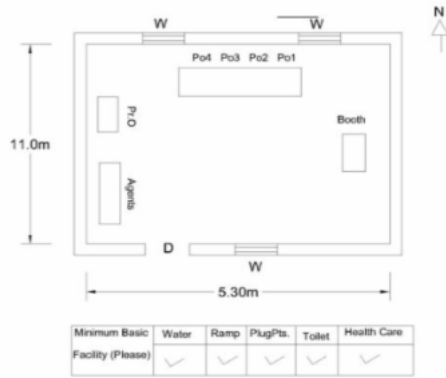

Google Map View

Polling Station Building Front View

Polling Station Front View

Cad View

Key MAP View

1	WQD2208106	பெயர் : ஜோனி கிரிஸ்டினா பவுலி தந்தையின் பெயர்: ரவி வீட்டு எண் : 1 வயது : 25 பாலினம் : பெண்	Photo is available	2	WQD2517183	பெயர் : சுந்தரம் - தந்தையின் பெயர்: மருதன் - வீட்டு எண் : 1-1 வயது : 69 பாலினம் : ஆண்	Photo is available	3	WQD2517191	பெயர் : கௌரி - கணவர் பெயர்: சுந்தரம் - வீட்டு எண் : 1-1 வயது : 61 பாலினம் : பெண்	Photo is available
4	FZG3191475	பெயர் : ஐஸ்வர்யா - தந்தையின் பெயர்: சுந்தரம் - வீட்டு எண் : 1-1 வயது : 38 பாலினம் : பெண்	Photo is available	5	WQD0092460	பெயர் : மலர்வளவன் - தந்தையின் பெயர்: சுந்தரம் - வீட்டு எண் : 1-1 வயது : 36 பாலினம் : ஆண்	Photo is available	6	WQD1985142	பெயர் : கோபிநாதன் தந்தையின் பெயர்: ராஜன் வீட்டு எண் : 1/5 வயது : 54 பாலினம் : ஆண்	Photo is available
7	WQD2517217	பெயர் : கிருஷ்ணவேணி - கணவர் பெயர்: சூப்பமணி - வீட்டு எண் : 2 வயது : 69 பாலினம் : பெண்	Photo is available	# 8	FZG1147099	பெயர் : புருஷோத்தமன் தந்தையின் பெயர்: சூப்பமணி - வீட்டு எண் : 2 வயது : 39 பாலினம் : ஆண்	Photo is available	9	WQD1358092	பெயர் : அமலா ஆரோக்கிய மேரி - கணவர் பெயர்: புருஷோத்தமன் - வீட்டு எண் : 2 வயது : 38 பாலினம் : பெண்	Photo is available
10	WQD0092080	பெயர் : வெங்கடேஷ் - தந்தையின் பெயர்: சூப்பமணி - வீட்டு எண் : 2 வயது : 37 பாலினம் : ஆண்	Photo is available	11	WQD1740505	பெயர் : ரோஸ்லின் சோபா - தந்தையின் பெயர்: தங்கராஜ் - வீட்டு எண் : 2-3 வயது : 31 பாலினம் : பெண்	Photo is available	12	FZG1147057	பெயர் : தங்கராஜ் - தந்தையின் பெயர்: ஆறுமுகம் - வீட்டு எண் : 3-1 வயது : 69 பாலினம் : ஆண்	Photo is available
13	FZG0740241	பெயர் : உமாராணி - கணவர் பெயர்: தங்கராஜ் - வீட்டு எண் : 3-1 வயது : 55 பாலினம் : பெண்	Photo is available	14	WQD0092098	பெயர் : கவிதா - கணவர் பெயர்: சுந்தரரமணன் - வீட்டு எண் : 3-1 வயது : 40 பாலினம் : பெண்	Photo is available	15	FZG1140011	பெயர் : சுந்தரராமன் - தந்தையின் பெயர்: தங்கராஜ் - வீட்டு எண் : 3-1 வயது : 39 பாலினம் : ஆண்	Photo is available
16	FZG1147123	பெயர் : பிரபுராஜ் - தந்தையின் பெயர்: தங்கராஜ் - வீட்டு எண் : 3-1 வயது : 37 பாலினம் : ஆண்	Photo is available	17	FZG0738542	பெயர் : பிரமிளா - கணவர் பெயர்: பதமநாபன் - வீட்டு எண் : 3-2 வயது : 52 பாலினம் : பெண்	Photo is available	18	WQD1614718	பெயர் : ராஜ்குமார் - தந்தையின் பெயர்: நாசுவரான் - வீட்டு எண் : 4 வயது : 29 பாலினம் : ஆண்	Photo is available
19	WQD0275420	பெயர் : பிரான்கலின் - தந்தையின் பெயர்: சிலுவை பிச்சை - வீட்டு எண் : 5 வயது : 65 பாலினம் : ஆண்	Photo is available	20	WQD0275438	பெயர் : மேரி மேக்ளின் - கணவர் பெயர்: பிரான்கலின் - வீட்டு எண் : 5 வயது : 62 பாலினம் : பெண்	Photo is available	21	WQD0558270	பெயர் : சுபத்ரா - கணவர் பெயர்: கோபிநாதன் - வீட்டு எண் : 5 வயது : 46 பாலினம் : பெண்	Photo is available
22	WQD0558015	பெயர் : லின்சிக்ஞ்சல்மேரி - தந்தையின் பெயர்: ப்ராங்கலின் - வீட்டு எண் : 5 வயது : 34 பாலினம் : பெண்	Photo is available	23	WQD1303767	பெயர் : வித்ய பாரதி - தந்தையின் பெயர்: குமார் - வீட்டு எண் : 5 வயது : 30 பாலினம் : பெண்	Photo is available	24	WQD2517241	பெயர் : லக்ஷ்மி - கணவர் பெயர்: குமார் - வீட்டு எண் : 5-3 வயது : 49 பாலினம் : பெண்	Photo is available
25	WQD0890640	பெயர் : மணிவண்ணன் - தந்தையின் பெயர்: குணதாசன் - வீட்டு எண் : 6 வயது : 45 பாலினம் : ஆண்	Photo is available	26	WQD0558130	பெயர் : கமலவண்ணன் - தந்தையின் பெயர்: குணதாசன் - வீட்டு எண் : 6 வயது : 41 பாலினம் : ஆண்	Photo is available	27	WQD2896637	பெயர் : ஷாலினி தந்தையின் பெயர்: டேவிட் வீட்டு எண் : 6/11 வயது : 21 பாலினம் : பெண்	Photo is available
28	WQD1303601	பெயர் : நாசுவரான் - தந்தையின் பெயர்: சூப்பராஜ் - வீட்டு எண் : 7 வயது : 57 பாலினம் : ஆண்	Photo is available	29	WQD1303593	பெயர் : நிர்மலா - கணவர் பெயர்: நாசுவரான் - வீட்டு எண் : 7 வயது : 54 பாலினம் : பெண்	Photo is available	30	WQD1303619	பெயர் : நவீன்குமார் - தந்தையின் பெயர்: நாசுவரான் - வீட்டு எண் : 7 வயது : 30 பாலினம் : ஆண்	Photo is available