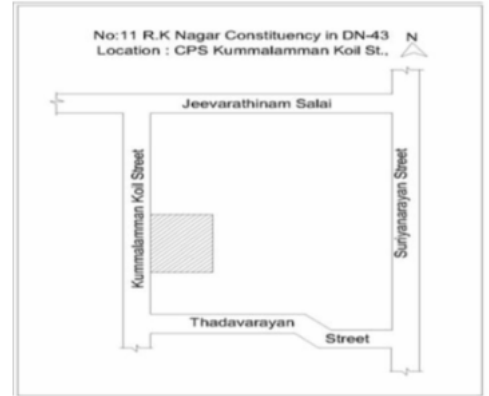

Google Map View

Polling Station Building Front View

Polling Station Front View

Cad View

Key MAP View

1	WQD2208106	பெயர் : ஜோனி கிரிஸ்டினா பவுலி தந்தையின் பெயர்: ரவி வீட்டு எண் : 1 வயது : 25 பாலினம் : பெண்	Photo is available	2	WQD2517183	பெயர் : சுந்தரம் - தந்தையின் பெயர்: மருதன் - வீட்டு எண் : 1-1 வயது : 69 பாலினம் : ஆண்	Photo is available	3	WQD2517191	பெயர் : கௌரி - கணவர் பெயர்: சுந்தரம் - வீட்டு எண் : 1-1 வயது : 61 பாலினம் : பெண்	Photo is available
4	FZG3191475	பெயர் : ஐஸ்வர்யா - தந்தையின் பெயர்: சுந்தரம் - வீட்டு எண் : 1-1 வயது : 38 பாலினம் : பெண்	Photo is available	5	WQD0092460	பெயர் : மலர்வளவன் - தந்தையின் பெயர்: சுந்தரம் - வீட்டு எண் : 1-1 வயது : 36 பாலினம் : ஆண்	Photo is available	6	WQD1985142	பெயர் : கோபிநாதன் தந்தையின் பெயர்: ராஜன் வீட்டு எண் : 1/5 வயது : 54 பாலினம் : ஆண்	Photo is available
7	WQD2517217	பெயர் : கிருஷ்ணவேணி - கணவர் பெயர்: சூப்பமணி - வீட்டு எண் : 2 வயது : 69 பாலினம் : பெண்	Photo is available	# 8	FZG1147099	பெயர் : புருஷோத்தமன் தந்தையின் பெயர்: சூப்பமணி - வீட்டு எண் : 2 வயது : 39 பாலினம் : ஆண்	Photo is available	9	WQD1358092	பெயர் : அமலா ஆரோக்கிய மேரி - கணவர் பெயர்: புருஷோத்தமன் - வீட்டு எண் : 2 வயது : 38 பாலினம் : பெண்	Photo is available
10	WQD0092080	பெயர் : வெங்கடேஷ் - தந்தையின் பெயர்: சூப்பமணி - வீட்டு எண் : 2 வயது : 37 பாலினம் : ஆண்	Photo is available	11	WQD1740505	பெயர் : ரோஸ்லின் சோபா - தந்தையின் பெயர்: தங்கராஜ் - வீட்டு எண் : 2-3 வயது : 31 பாலினம் : பெண்	Photo is available	12	FZG1147057	பெயர் : தங்கராஜ் - தந்தையின் பெயர்: ஆறுமுகம் - வீட்டு எண் : 3-1 வயது : 69 பாலினம் : ஆண்	Photo is available
13	FZG0740241	பெயர் : உமாராணி - கணவர் பெயர்: தங்கராஜ் - வீட்டு எண் : 3-1 வயது : 55 பாலினம் : பெண்	Photo is available	14	WQD0092098	பெயர் : கவிதா - கணவர் பெயர்: சுந்தரரமணன் - வீட்டு எண் : 3-1 வயது : 40 பாலினம் : பெண்	Photo is available	15	FZG1140011	பெயர் : சுந்தரராமன் - தந்தையின் பெயர்: தங்கராஜ் - வீட்டு எண் : 3-1 வயது : 39 பாலினம் : ஆண்	Photo is available
16	FZG1147123	பெயர் : பிரபுராஜ் - தந்தையின் பெயர்: தங்கராஜ் - வீட்டு எண் : 3-1 வயது : 37 பாலினம் : ஆண்	Photo is available	17	FZG0738542	பெயர் : பிரமிளா - கணவர் பெயர்: பதமநாபன் - வீட்டு எண் : 3-2 வயது : 52 பாலினம் : பெண்	Photo is available	18	WQD1614718	பெயர் : ராஜ்குமார் - தந்தையின் பெயர்: நாசுவரான் - வீட்டு எண் : 4 வயது : 29 பாலினம் : ஆண்	Photo is available
19	WQD0275420	பெயர் : பிரான்கலின் - தந்தையின் பெயர்: சிலுவை பிச்சை - வீட்டு எண் : 5 வயது : 65 பாலினம் : ஆண்	Photo is available	20	WQD0275438	பெயர் : மேரி மேக்ளின் - கணவர் பெயர்: பிரான்கலின் - வீட்டு எண் : 5 வயது : 62 பாலினம் : பெண்	Photo is available	21	WQD0558270	பெயர் : சுபத்ரா - கணவர் பெயர்: கோபிநாதன் - வீட்டு எண் : 5 வயது : 46 பாலினம் : பெண்	Photo is available
22	WQD0558015	பெயர் : லின்சிக்ஞ்சல்மேரி - தந்தையின் பெயர்: ப்ராங்கலின் - வீட்டு எண் : 5 வயது : 34 பாலினம் : பெண்	Photo is available	23	WQD1303767	பெயர் : வித்ய பாரதி - தந்தையின் பெயர்: குமார் - வீட்டு எண் : 5 வயது : 30 பாலினம் : பெண்	Photo is available	24	WQD2517241	பெயர் : லக்ஷ்மி - கணவர் பெயர்: குமார் - வீட்டு எண் : 5-3 வயது : 49 பாலினம் : பெண்	Photo is available
25	WQD0890640	பெயர் : மணிவண்ணன் - தந்தையின் பெயர்: குணதாசன் - வீட்டு எண் : 6 வயது : 45 பாலினம் : ஆண்	Photo is available	26	WQD0558130	பெயர் : கமலவண்ணன் - தந்தையின் பெயர்: குணதாசன் - வீட்டு எண் : 6 வயது : 41 பாலினம் : ஆண்	Photo is available	27	WQD2896637	பெயர் : ஷாலினி தந்தையின் பெயர்: டேவிட் வீட்டு எண் : 6/11 வயது : 21 பாலினம் : பெண்	Photo is available
28	WQD1303601	பெயர் : நாசுவரான் - தந்தையின் பெயர்: சூப்பராஜ் - வீட்டு எண் : 7 வயது : 57 பாலினம் : ஆண்	Photo is available	29	WQD1303593	பெயர் : நிர்மலா - கணவர் பெயர்: நாசுவரான் - வீட்டு எண் : 7 வயது : 54 பாலினம் : பெண்	Photo is available	30	WQD1303619	பெயர் : நவீன்குமார் - தந்தையின் பெயர்: நாசுவரான் - வீட்டு எண் : 7 வயது : 30 பாலினம் : ஆண்	Photo is available