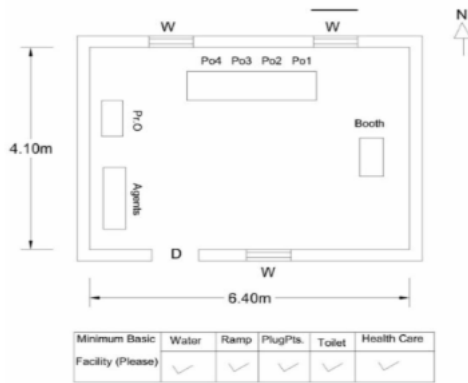

Google Map View

Polling Station Building Front View

Polling Station Front View

Cad View

Key MAP View

1 பெயர் : ஜெயகுமார் - தந்தையின் பெயர்: மாரி - வீட்டு எண் : 3 வயது : 52 பாலினம் : ஆண்	FZG3158409 Photo is available	2 பெயர் : பத்மநாபன் - தந்தையின் பெயர்: காட்டாண்டி - வீட்டு எண் : 5 வயது : 47 பாலினம் : ஆண்	FZG2200533 Photo is available	3 பெயர் : சரஸ்வதி - கணவர் பெயர்: பத்மநாபன் - வீட்டு எண் : 5 வயது : 43 பாலினம் : பெண்	FZG1172931 Photo is available
4 பெயர் : ஸ்டீபன் பி தந்தையின் பெயர்: பத்மநாபன் வீட்டு எண் : 5 வயது : 21 பாலினம் : ஆண்	WQD3036233 Photo is available	5 பெயர் : சங்கர் - தந்தையின் பெயர்: பிச்சை - வீட்டு எண் : 7 வயது : 58 பாலினம் : ஆண்	WQD2457927 Photo is available	6 பெயர் : வளர்மதி - கணவர் பெயர்: சங்கர் - வீட்டு எண் : 7 வயது : 53 பாலினம் : பெண்	WQD2457935 Photo is available
7 பெயர் : அசோக்குமார் - தந்தையின் பெயர்: சங்கர் - வீட்டு எண் : 7 வயது : 37 பாலினம் : ஆண்	WQD0995357 Photo is available	8 பெயர் : சோபனா - தந்தையின் பெயர்: சங்கர் - வீட்டு எண் : 7 வயது : 33 பாலினம் : பெண்	WQD0995365 Photo is available	9 பெயர் : சீதா - கணவர் பெயர்: கோபி - வீட்டு எண் : 8 வயது : 59 பாலினம் : பெண்	WQD2457943 Photo is available
10 பெயர் : தனலட்சுமி - கணவர் பெயர்: ராஜ் - வீட்டு எண் : 11 வயது : 60 பாலினம் : பெண்	WQD0753541 Photo is available	11 பெயர் : காயத்ரி - கணவர் பெயர்: ராஜ் - வீட்டு எண் : 11 வயது : 35 பாலினம் : பெண்	WQD0753558 Photo is available	12 பெயர் : முரளி - தந்தையின் பெயர்: மணி - வீட்டு எண் : 13 வயது : 46 பாலினம் : ஆண்	FZG3191616 Photo is available
13 பெயர் : வாணி - கணவர் பெயர்: முரளி - வீட்டு எண் : 13 வயது : 43 பாலினம் : பெண்	FZG1160936 Photo is available	14 பெயர் : அஞ்சலை - கணவர் பெயர்: கிருஷ்ணன் - வீட்டு எண் : 14 வயது : 69 பாலினம் : பெண்	WQD2457968 Photo is available	15 பெயர் : ராஜேந்திரன் - தந்தையின் பெயர்: கிருஷ்ணன் - வீட்டு எண் : 14 வயது : 51 பாலினம் : ஆண்	WQD2457976 Photo is available
16 பெயர் : நாகேஸ்வரி - கணவர் பெயர்: மதிவாணன் - வீட்டு எண் : 15 வயது : 54 பாலினம் : பெண்	WQD2457984 Photo is available	17 பெயர் : சூர்யா - தந்தையின் பெயர்: மதிவாணன் - வீட்டு எண் : 15 வயது : 34 பாலினம் : ஆண்	WQD0891754 Photo is available	18 பெயர் : கலா - கணவர் பெயர்: மணி - வீட்டு எண் : 16 வயது : 61 பாலினம் : பெண்	FZG3158433 Photo is available
19 பெயர் : செல்வகுமார் - தந்தையின் பெயர்: மணி - வீட்டு எண் : 16 வயது : 42 பாலினம் : ஆண்	WQD0243576 Photo is available	20 பெயர் : செல்வமணி - தந்தையின் பெயர்: மணி - வீட்டு எண் : 16 வயது : 40 பாலினம் : ஆண்	WQD0243584 Photo is available	21 பெயர் : முத்து - தந்தையின் பெயர்: ராஜலிங்கம் - வீட்டு எண் : 17 வயது : 54 பாலினம் : ஆண்	FZG0757088 Photo is available
22 பெயர் : அல்லிராணி - கணவர் பெயர்: முத்து - வீட்டு எண் : 17 வயது : 46 பாலினம் : பெண்	WQD2457992 Photo is available	23 பெயர் : ஜோதி - கணவர் பெயர்: ரமேஷ் - வீட்டு எண் : 18 வயது : 42 பாலினம் : பெண்	WQD1844653 Photo is available	24 பெயர் : மகேந்திரன் - தந்தையின் பெயர்: கிருஷ்ணன் - வீட்டு எண் : 20 வயது : 56 பாலினம் : ஆண்	FZG1161629 Photo is available
25 பெயர் : புனிதா - கணவர் பெயர்: மகேந்திரன் - வீட்டு எண் : 20 வயது : 54 பாலினம் : பெண்	FZG1161116 Photo is available	26 பெயர் : செல்வம் - தந்தையின் பெயர்: தேசமுத்து - வீட்டு எண் : 21 வயது : 49 பாலினம் : ஆண்	FZG0754085 Photo is available	27 பெயர் : மாலதி - கணவர் பெயர்: செல்வம் - வீட்டு எண் : 21 வயது : 46 பாலினம் : பெண்	FZG1160720 Photo is available
28 பெயர் : கதிரசேன் - தந்தையின் பெயர்: செல்வம் - வீட்டு எண் : 21 வயது : 27 பாலினம் : ஆண்	WQD1844703 Photo is available	29 பெயர் : முகேஷ் தந்தையின் பெயர்: செல்வம் வீட்டு எண் : 21 வயது : 25 பாலினம் : ஆண்	WQD2085876 Photo is available	30 பெயர் : குப்பாபாய் - கணவர் பெயர்: செல்வம் - வீட்டு எண் : 24 வயது : 57 பாலினம் : பெண்	FZG3158466 Photo is available