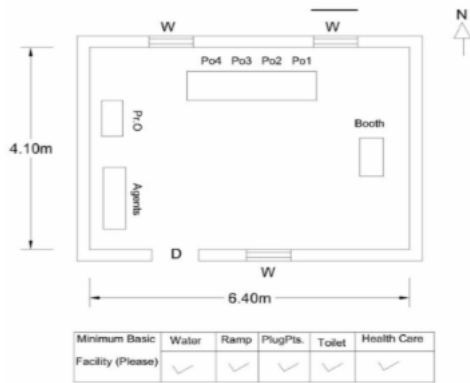

Google Map View

Polling Station Building Front View

Polling Station Front View

Cad View

Key MAP View

1	FZG3218930	பெயர் : குமார் - தந்தையின் பெயர்: ஆறுமுகம் - வீட்டு எண் : 2 வயது : 49 பாலினம் : ஆண்	Photo is available	2	WQD2092229	பெயர் : கனிமொழி தந்தையின் பெயர்: கஜேதிரன் வீட்டு எண் : 2 வயது : 49 பாலினம் : பெண்	Photo is available	3	FZG1217520	பெயர் : ரகு - தந்தையின் பெயர்: மலைக்கண்ணன் - வீட்டு எண் : 2 வயது : 44 பாலினம் : ஆண்	Photo is available
4	FZG1219922	பெயர் : மீனா - கணவர் பெயர்: ரகு - வீட்டு எண் : 2 வயது : 37 பாலினம் : பெண்	Photo is available	5	FZG1220847	பெயர் : தேசப்பட்டு - கணவர் பெயர்: மலைக்கள்ளன் - வீட்டு எண் : 2A வயது : 64 பாலினம் : பெண்	Photo is available	6	FZG2207298	பெயர் : சுமித்ரா - தந்தையின் பெயர்: மலைக்கள்ளன் - வீட்டு எண் : 2A வயது : 40 பாலினம் : பெண்	Photo is available
7	WQD1618883	பெயர் : தேசம்மாள் - கணவர் பெயர்: பாபு - வீட்டு எண் : 2A வயது : 30 பாலினம் : பெண்	Photo is available	8	WQD0211110	பெயர் : சும்ன் - தந்தையின் பெயர்: மலைக்கள்ளன் - வீட்டு எண் : 2C வயது : 43 பாலினம் : ஆண்	Photo is available	9	WQD0560805	பெயர் : ரேவதி - கணவர் பெயர்: சும்ன் - வீட்டு எண் : 2-C வயது : 39 பாலினம் : பெண்	Photo is available
10	WQD2091643	பெயர் : பிரேம்குமார் தந்தையின் பெயர்: ஜெயகுமார் வீட்டு எண் : 3/17 வயது : 25 பாலினம் : ஆண்	Photo is available	11	WQD1301530	பெயர் : பவளகண்ணன் - தந்தையின் பெயர்: முத்து - வீட்டு எண் : 4 வயது : 42 பாலினம் : ஆண்	Photo is available	12	WQD1301233	பெயர் : வனஜா - கணவர் பெயர்: பவளகண்ணன் - வீட்டு எண் : 4 வயது : 39 பாலினம் : பெண்	Photo is available
13	WQD2805729	பெயர் : சந்தோஷ் குமார் தந்தையின் பெயர்: சின்னையன் வீட்டு எண் : 5 வயது : 41 பாலினம் : ஆண்	Photo is available	14	WQD1458728	பெயர் : செல்வி - கணவர் பெயர்: சாந்தகுமார் - வீட்டு எண் : 5 வயது : 39 பாலினம் : பெண்	Photo is available	15	WQD1458736	பெயர் : சாந்தகுமார் - தந்தையின் பெயர்: சின்னையன் - வீட்டு எண் : 5 வயது : 36 பாலினம் : ஆண்	Photo is available
16	WQD2092120	பெயர் : சுரேந்தர் தந்தையின் பெயர்: செந்தில்குமார் வீட்டு எண் : 5/23 வயது : 26 பாலினம் : ஆண்	Photo is available	17	WQD1901057	பெயர் : சதீஷ் தந்தையின் பெயர்: மணி வீட்டு எண் : 7/13 வயது : 27 பாலினம் : ஆண்	Photo is available	18	WQD2091619	பெயர் : ஜெயபுரீ தாயின் பெயர்: விமலா வீட்டு எண் : 7/13 வயது : 25 பாலினம் : பெண்	Photo is available
19	WQD2851947	பெயர் : விஜாயலட்சுமி தந்தையின் பெயர்: சசி குமார் வீட்டு எண் : 7/13 வயது : 21 பாலினம் : பெண்	Photo is available	20	WQD1618487	பெயர் : பாலு - தந்தையின் பெயர்: ஆறுமுகம் - வீட்டு எண் : 8A வயது : 57 பாலினம் : ஆண்	Photo is available	21	WQD1618479	பெயர் : மஞ்சலா - கணவர் பெயர்: பாலு - வீட்டு எண் : 8A வயது : 53 பாலினம் : பெண்	Photo is available
22	WQD1983527	பெயர் : மணிகண்டன் தந்தையின் பெயர்: ஜெயவேல் வீட்டு எண் : 9 வயது : 26 பாலினம் : ஆண்	Photo is available	23	WQD2265973	பெயர் : பிரீத்தி தந்தையின் பெயர்: சங்கர் வீட்டு எண் : 9 வயது : 26 பாலினம் : பெண்	Photo is available	24	WQD0664656	பெயர் : முத்துலக்ஷ்மி - கணவர் பெயர்: முத்தையா - வீட்டு எண் : 10 வயது : 65 பாலினம் : பெண்	Photo is available
25	WQD0897827	பெயர் : பிரபாவதி - கணவர் பெயர்: பாபு - வீட்டு எண் : 10 வயது : 46 பாலினம் : பெண்	Photo is available	26	FZG1213032	பெயர் : முத்துகுமார் - தந்தையின் பெயர்: முத்தையா - வீட்டு எண் : 10 வயது : 37 பாலினம் : ஆண்	Photo is available	27	WQD0991240	பெயர் : சுதர்சன் - தந்தையின் பெயர்: பசுவப்பா - வீட்டு எண் : 10 வயது : 37 பாலினம் : ஆண்	Photo is available
28	WQD0754796	பெயர் : ஸ்ரீ தேவி - கணவர் பெயர்: முத்து செல்வம் - வீட்டு எண் : 10 வயது : 36 பாலினம் : பெண்	Photo is available	29	WQD1301464	பெயர் : தேன்மொழி - கணவர் பெயர்: முத்துகுமார் - வீட்டு எண் : 10 வயது : 35 பாலினம் : பெண்	Photo is available	30	WQD0560268	பெயர் : முத்துசெல்வம் - தந்தையின் பெயர்: முத்தையா - வீட்டு எண் : 10 வயது : 35 பாலினம் : ஆண்	Photo is available