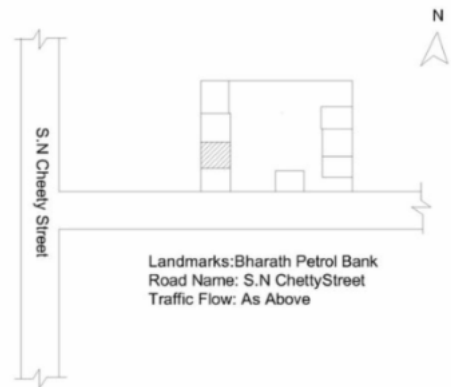

Key MAP View