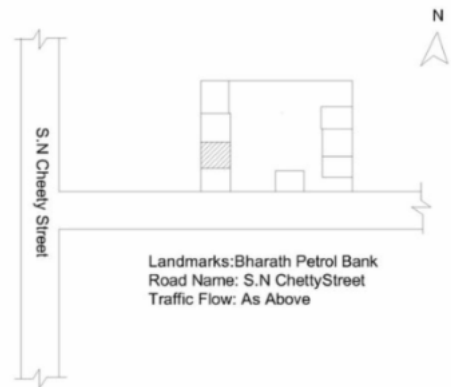

Cad View

Key MAP View