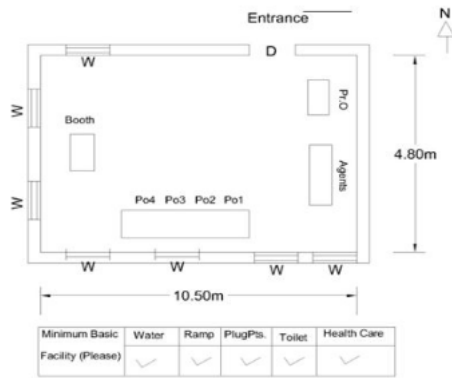

Cad View

Key MAP View