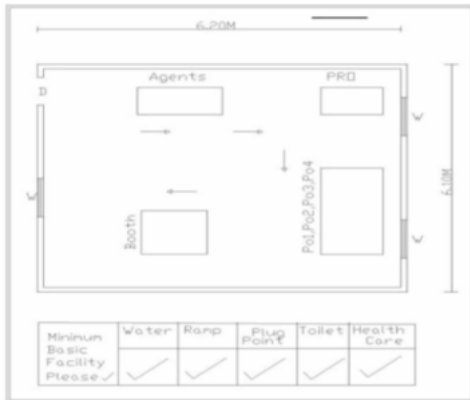

Google Map View

Polling Station Building Front View

Polling Station Front View

Cad View

Key MAP View

1 பெயர் : பூபாலன் தாயின் பெயர்: மகாலட்சுமி வீட்டு எண் : 1 வயது : 34 பாலினம் : ஆண்	WQD2098770 Photo is available	2 பெயர் : பிரசாந்த் பாலாஜி தந்தையின் பெயர்: வடிவேல் வீட்டு எண் : 1 வயது : 27 பாலினம் : ஆண்	WQD1906676 Photo is available	3 பெயர் : வடிவேலு - தந்தையின் பெயர்: பாலகிருஷ்ணன் - வீட்டு எண் : 1-1 வயது : 64 பாலினம் : ஆண்	WQD0196204 Photo is available
4 பெயர் : பிரபா - கணவர் பெயர்: வடிவேலு - வீட்டு எண் : 1-1 வயது : 57 பாலினம் : பெண்	WQD0245332 Photo is available	5 பெயர் : வ ஐஸ்வர்யா தந்தையின் பெயர்: வாசு வீட்டு எண் : 01/01 வயது : 19 பாலினம் : பெண்	WQD3088903 Photo is available	6 பெயர் : தேசிங்குராஜா - தந்தையின் பெயர்: செங்குர் பாண்டியன் - வீட்டு எண் : 2 வயது : 64 பாலினம் : ஆண்	WQD0904235 Photo is available
7 பெயர் : விஜயராணி - கணவர் பெயர்: செல்வ குமார் - வீட்டு எண் : 2 வயது : 42 பாலினம் : பெண்	WQD1460831 Photo is available	8 பெயர் : அஜித்குமார் - தந்தையின் பெயர்: முருகன் - வீட்டு எண் : 2 வயது : 29 பாலினம் : ஆண்	WQD1847060 Photo is available	9 பெயர் : மஞ்சளா - கணவர் பெயர்: முருகன் - வீட்டு எண் : 2-2 வயது : 47 பாலினம் : பெண்	FZG1285535 Photo is available
10 பெயர் : சரோஜா - கணவர் பெயர்: வேலு - வீட்டு எண் : 2-3 வயது : 65 பாலினம் : பெண்	WQD2462901 Photo is available	11 பெயர் : செல்வகுமார் - தந்தையின் பெயர்: தேசிங்குராஜா - வீட்டு எண் : 2-3 வயது : 43 பாலினம் : ஆண்	FZG0898916 Photo is available	12 பெயர் : செந்தில்குமார் - தந்தையின் பெயர்: தேசிங்குராஜா - வீட்டு எண் : 2-3 வயது : 41 பாலினம் : ஆண்	FZG1282474 Photo is available
13 பெயர் : சரவணன் - தந்தையின் பெயர்: வேலு - வீட்டு எண் : 2-3 வயது : 41 பாலினம் : ஆண்	FZG2202802 Photo is available	14 பெயர் : கனகவள்ளி - தந்தையின் பெயர்: சரவணன் - வீட்டு எண் : 2-38 வயது : 33 பாலினம் : பெண்	WQD0666057 Photo is available	15 பெயர் : முத்துசெல்வம் - கணவர் பெயர்: தேசிங்குராஜா - வீட்டு எண் : 3 வயது : 64 பாலினம் : பெண்	WQD2462935 Photo is available
16 பெயர் : ரேவதி கணவர் பெயர்: குமாரவேல் வீட்டு எண் : 3-2 வயது : 35 பாலினம் : பெண்	WQD1906577 Photo is available	17 பெயர் : மணிகண்டன் தந்தையின் பெயர்: நடராஜ் வீட்டு எண் : 3/2 வயது : 27 பாலினம் : ஆண்	WQD1901594 Photo is available	18 பெயர் : அஞ்சலை தேவி - கணவர் பெயர்: மகாலிங்கம் - வீட்டு எண் : 4 வயது : 69 பாலினம் : பெண்	WQD1461029 Photo is available
19 பெயர் : மகேந்திரன் - தந்தையின் பெயர்: மகாலிங்கம் - வீட்டு எண் : 4 வயது : 46 பாலினம் : ஆண்	WQD1461037 Photo is available	20 பெயர் : பா அமுதா கணவர் பெயர்: பார்த்திபன் - வீட்டு எண் : 4 வயது : 42 பாலினம் : பெண்	WQD1289917 Photo is available	21 பெயர் : சசிகலா - கணவர் பெயர்: மகேந்திரன் - வீட்டு எண் : 4 வயது : 40 பாலினம் : பெண்	WQD1460864 Photo is available
22 பெயர் : ஜனனி தந்தையின் பெயர்: தயாலன் வீட்டு எண் : 4 வயது : 23 பாலினம் : பெண்	WQD2676401 Photo is available	23 பெயர் : பிரேமா - கணவர் பெயர்: லோகேஷ் - வீட்டு எண் : 4/1-37/1 வயது : 40 பாலினம் : பெண்	FZG1266295 Photo is available	24 பெயர் : சரிதா - கணவர் பெயர்: தயாளன் - வீட்டு எண் : 4-2 வயது : 42 பாலினம் : பெண்	WQD0245340 Photo is available
25 பெயர் : மைநாவதி கணவர் பெயர்: கலியமூர்த்தி வீட்டு எண் : 4/15 வயது : 55 பாலினம் : பெண்	WQD2644656 Photo is available	26 பெயர் : நலன் தந்தையின் பெயர்: தயாளன் வீட்டு எண் : 4/37 வயது : 20 பாலினம் : பெண்	WQD2892164 Photo is available	27 பெயர் : வான்மதி - தந்தையின் பெயர்: கலைஞர் - வீட்டு எண் : 5 வயது : 30 பாலினம் : பெண்	WQD1290360 Photo is available
28 பெயர் : ரிஷிகுமார் தந்தையின் பெயர்: சுப்பரமணி வீட்டு எண் : 5 வயது : 24 பாலினம் : ஆண்	WQD2644391 Photo is available	29 பெயர் : லிங்கேஷ்வரன் - தந்தையின் பெயர்: குணாளன் - வீட்டு எண் : 6 வயது : 49 பாலினம் : ஆண்	WQD1460815 Photo is available	# 30 பெயர் : பவித்ரா தந்தையின் பெயர்: செந்தில் குமார் வீட்டு எண் : எண் 7 வயது : 26 பாலினம் : பெண்	WQD2660603 Photo is available