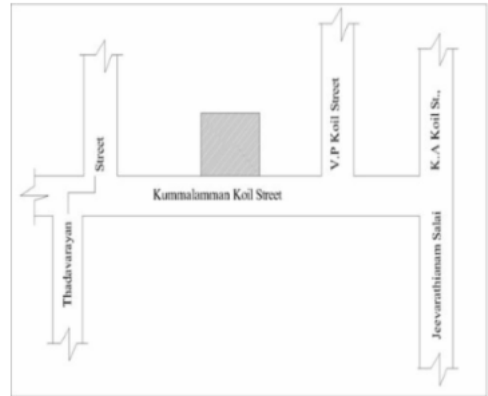

Google Map View

Polling Station Building Front View

Polling Station Front View

Cad View

Key MAP View

1 பெயர் : பூபாலன் தாயின் பெயர்: மகாலட்சுமி வீட்டு எண் : 1 வயது : 34 பாலினம் : ஆண்	WQD2098770 Photo is available	2 பெயர் : பிரசாந்த் பாலாஜி தந்தையின் பெயர்: வடிவேல் வீட்டு எண் : 1 வயது : 27 பாலினம் : ஆண்	WQD1906676 Photo is available	3 பெயர் : வடிவேலு - தந்தையின் பெயர்: பாலகிருஷ்ணன் - வீட்டு எண் : 1-1 வயது : 64 பாலினம் : ஆண்	WQD0196204 Photo is available
4 பெயர் : பிரபா - கணவர் பெயர்: வடிவேலு - வீட்டு எண் : 1-1 வயது : 57 பாலினம் : பெண்	WQD0245332 Photo is available	5 பெயர் : வ ஐஸ்வர்யா தந்தையின் பெயர்: வாசு வீட்டு எண் : 01/01 வயது : 19 பாலினம் : பெண்	WQD3088903 Photo is available	6 பெயர் : தேசிங்குராஜா - தந்தையின் பெயர்: செங்குர் பாண்டியன் - வீட்டு எண் : 2 வயது : 64 பாலினம் : ஆண்	WQD0904235 Photo is available
7 பெயர் : விஜயராணி - கணவர் பெயர்: செல்வ குமார் - வீட்டு எண் : 2 வயது : 42 பாலினம் : பெண்	WQD1460831 Photo is available	8 பெயர் : அஜித்குமார் - தந்தையின் பெயர்: முருகன் - வீட்டு எண் : 2 வயது : 29 பாலினம் : ஆண்	WQD1847060 Photo is available	9 பெயர் : மஞ்சளா - கணவர் பெயர்: முருகன் - வீட்டு எண் : 2-2 வயது : 47 பாலினம் : பெண்	FZG1285535 Photo is available
10 பெயர் : சரோஜா - கணவர் பெயர்: வேலு - வீட்டு எண் : 2-3 வயது : 65 பாலினம் : பெண்	WQD2462901 Photo is available	11 பெயர் : செல்வகுமார் - தந்தையின் பெயர்: தேசிங்குராஜா - வீட்டு எண் : 2-3 வயது : 43 பாலினம் : ஆண்	FZG0898916 Photo is available	12 பெயர் : செந்தில்குமார் - தந்தையின் பெயர்: தேசிங்குராஜா - வீட்டு எண் : 2-3 வயது : 41 பாலினம் : ஆண்	FZG1282474 Photo is available
13 பெயர் : சரவணன் - தந்தையின் பெயர்: வேலு - வீட்டு எண் : 2-3 வயது : 41 பாலினம் : ஆண்	FZG2202802 Photo is available	14 பெயர் : கனகவள்ளி - தந்தையின் பெயர்: சரவணன் - வீட்டு எண் : 2-38 வயது : 33 பாலினம் : பெண்	WQD0666057 Photo is available	15 பெயர் : முத்துசெல்வம் - கணவர் பெயர்: தேசிங்குராஜா - வீட்டு எண் : 3 வயது : 64 பாலினம் : பெண்	WQD2462935 Photo is available
16 பெயர் : ரேவதி கணவர் பெயர்: குமாரவேல் வீட்டு எண் : 3-2 வயது : 35 பாலினம் : பெண்	WQD1906577 Photo is available	17 பெயர் : மணிகண்டன் தந்தையின் பெயர்: நடராஜ் வீட்டு எண் : 3/2 வயது : 27 பாலினம் : ஆண்	WQD1901594 Photo is available	18 பெயர் : அஞ்சலை தேவி - கணவர் பெயர்: மகாலிங்கம் - வீட்டு எண் : 4 வயது : 69 பாலினம் : பெண்	WQD1461029 Photo is available
19 பெயர் : மகேந்திரன் - தந்தையின் பெயர்: மகாலிங்கம் - வீட்டு எண் : 4 வயது : 46 பாலினம் : ஆண்	WQD1461037 Photo is available	20 பெயர் : பா அமுதா கணவர் பெயர்: பார்த்திபன் - வீட்டு எண் : 4 வயது : 42 பாலினம் : பெண்	WQD1289917 Photo is available	21 பெயர் : சசிகலா - கணவர் பெயர்: மகேந்திரன் - வீட்டு எண் : 4 வயது : 40 பாலினம் : பெண்	WQD1460864 Photo is available
22 பெயர் : ஜனனி தந்தையின் பெயர்: தயாலன் வீட்டு எண் : 4 வயது : 23 பாலினம் : பெண்	WQD2676401 Photo is available	23 பெயர் : பிரேமா - கணவர் பெயர்: லோகேஷ் - வீட்டு எண் : 4/1-37/1 வயது : 40 பாலினம் : பெண்	FZG1266295 Photo is available	24 பெயர் : சரிதா - கணவர் பெயர்: தயாளன் - வீட்டு எண் : 4-2 வயது : 42 பாலினம் : பெண்	WQD0245340 Photo is available
25 பெயர் : மைநாவதி கணவர் பெயர்: கலியமூர்த்தி வீட்டு எண் : 4/15 வயது : 55 பாலினம் : பெண்	WQD2644656 Photo is available	26 பெயர் : நலன் தந்தையின் பெயர்: தயாளன் வீட்டு எண் : 4/37 வயது : 20 பாலினம் : பெண்	WQD2892164 Photo is available	27 பெயர் : வான்மதி - தந்தையின் பெயர்: கலைஞர் - வீட்டு எண் : 5 வயது : 30 பாலினம் : பெண்	WQD1290360 Photo is available
28 பெயர் : ரிஷிகுமார் தந்தையின் பெயர்: சுப்பரமணி வீட்டு எண் : 5 வயது : 24 பாலினம் : ஆண்	WQD2644391 Photo is available	29 பெயர் : லிங்கேஷ்வரன் - தந்தையின் பெயர்: குணாளன் - வீட்டு எண் : 6 வயது : 49 பாலினம் : ஆண்	WQD1460815 Photo is available	# 30 பெயர் : பவித்ரா தந்தையின் பெயர்: செந்தில் குமார் வீட்டு எண் : எண் 7 வயது : 26 பாலினம் : பெண்	WQD2660603 Photo is available