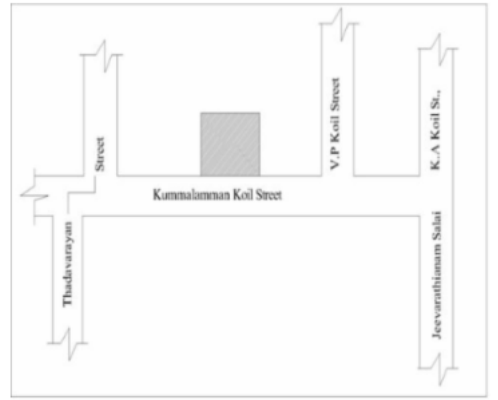

Google Map View

Polling Station Building Front View

Polling Station Front View

Cad View

Key MAP View

1 பெயர் : கன்னியப்பன் - தந்தையின் பெயர்: முருகேசன் - வீட்டு எண் : 1 வயது : 56 பாலினம் : ஆண்	WQD1461474 Photo is available	2 பெயர் : தனலட்சுமி - கணவர் பெயர்: கன்னியப்பன் - வீட்டு எண் : 1 வயது : 51 பாலினம் : பெண்	WQD1461482 Photo is available	3 பெயர் : ராஜா - தந்தையின் பெயர்: முருகேசன் - வீட்டு எண் : 1 வயது : 46 பாலினம் : ஆண்	WQD1461128 Photo is available
4 பெயர் : மோகனா - கணவர் பெயர்: ராஜா - வீட்டு எண் : 1 வயது : 45 பாலினம் : பெண்	WQD1461136 Photo is available	5 பெயர் : வேல்விழி - கணவர் பெயர்: லோகநாதன் - வீட்டு எண் : 1 வயது : 42 பாலினம் : பெண்	WQD1290089 Photo is available	6 பெயர் : லதா - தந்தையின் பெயர்: கன்னியப்பன் - வீட்டு எண் : 1 வயது : 32 பாலினம் : பெண்	WQD1461276 Photo is available
7 பெயர் : மணிகண்டன் - தந்தையின் பெயர்: கன்னியப்பன் - வீட்டு எண் : 1 வயது : 30 பாலினம் : ஆண்	WQD1361559 Photo is available	8 பெயர் : லோகநாதன் - தந்தையின் பெயர்: முருகேசன் - வீட்டு எண் : 1-3 வயது : 44 பாலினம் : ஆண்	FZG0854430 Photo is available	9 பெயர் : சர்மிளாபேகம் - கணவர் பெயர்: ஹாஜாசரிப் - வீட்டு எண் : 2 வயது : 38 பாலினம் : பெண்	WQD0564468 Photo is available
10 பெயர் : முகமதுஆரிப் - தந்தையின் பெயர்: முகமது அனீபா - வீட்டு எண் : 2 வயது : 36 பாலினம் : ஆண்	WQD1290220 Photo is available	11 பெயர் : தவமணி - கணவர் பெயர்: குமார்செல்வம் - வீட்டு எண் : 2-1 வயது : 54 பாலினம் : பெண்	WQD2465771 Photo is available	12 பெயர் : நித்யானந்தம் - தந்தையின் பெயர்: குமார்செல்வம் - வீட்டு எண் : 2-1 வயது : 40 பாலினம் : ஆண்	FZG1283969 Photo is available
13 பெயர் : து சந்தர் தந்தையின் பெயர்: துரை வீட்டு எண் : 2/3 வயது : 46 பாலினம் : ஆண்	WQD3052081 Photo is available	14 பெயர் : ஜெயச்சந்திரன் தந்தையின் பெயர்: மணிவண்ணன் வீட்டு எண் : 2-3 வயது : 26 பாலினம் : ஆண்	WQD1987767 Photo is available	15 பெயர் : புவனேஸ்வரி தந்தையின் பெயர்: அன்பு பிச்சைகண்ணு வீட்டு எண் : 2/31 வயது : 41 பாலினம் : பெண்	WQD3009180 Photo is available
16 பெயர் : கோவிந்தராஜா - தந்தையின் பெயர்: ஜலராஜா - வீட்டு எண் : 3 வயது : 45 பாலினம் : ஆண்	WQD0100347 Photo is available	17 பெயர் : லட்சுமி - கணவர் பெயர்: கோவிந்தராஜா - வீட்டு எண் : 3 வயது : 42 பாலினம் : பெண்	WQD1003615 Photo is available	S 18 பெயர் : ஹரி கிருஷ்ணன் தந்தையின் பெயர்: செல்வம் வீட்டு எண் : 3-2 வயது : 24 பாலினம் : ஆண்	WQD2685832 Photo is available
19 பெயர் : போஸ் - தந்தையின் பெயர்: மாரியப்பன் - வீட்டு எண் : 3-3 வயது : 79 பாலினம் : ஆண்	FZG0854158 Photo is available	20 பெயர் : சாந்தகுமாரி - கணவர் பெயர்: போஸ் - வீட்டு எண் : 3-3 வயது : 64 பாலினம் : பெண்	WQD2465797 Photo is available	21 பெயர் : கனேசன் - தந்தையின் பெயர்: கோவிந்தன் - வீட்டு எண் : 3-3 வயது : 51 பாலினம் : ஆண்	WQD1623057 Photo is available
22 பெயர் : அமீனா - கணவர் பெயர்: அனீபா - வீட்டு எண் : 3-6 வயது : 64 பாலினம் : பெண்	FZG1285873 Photo is available	23 பெயர் : இம்தியாஸ் தந்தையின் பெயர்: அனீபா - வீட்டு எண் : 3-6 வயது : 39 பாலினம் : ஆண்	FZG1284348 Photo is available	24 பெயர் : மரியா செல்வம் தந்தையின் பெயர்: லாரன்ஸ் வீட்டு எண் : 3/19,C.G.காலனி வயது : 29 பாலினம் : ஆண்	WQD2099067 Photo is available
25 பெயர் : சரண்யா தந்தையின் பெயர்: கனேசன் வீட்டு எண் : 3 வது தெரு வயது : 25 பாலினம் : பெண்	WQD2099919 Photo is available	26 பெயர் : சுகுணா - கணவர் பெயர்: கிருஷ்ணன் - வீட்டு எண் : 4-2 வயது : 69 பாலினம் : பெண்	FZG0854653 Photo is available	27 பெயர் : மோகன்ராஜ் - தந்தையின் பெயர்: கிருஷ்ணன் - வீட்டு எண் : 4-2 வயது : 46 பாலினம் : ஆண்	FZG0854273 Photo is available
28 பெயர் : சுமித்திரா மோ கணவர் பெயர்: மோகன்ராஜ் வீட்டு எண் : 4-2 வயது : 44 பாலினம் : பெண்	FZG3105897 Photo is available	29 பெயர் : அனுமந்தராவ் - தந்தையின் பெயர்: கேசவநாயுடு - வீட்டு எண் : 5 வயது : 74 பாலினம் : ஆண்	FZG1281906 Photo is available	30 பெயர் : தென்னரசி - கணவர் பெயர்: அனுமந்தராவ் - வீட்டு எண் : 5 வயது : 70 பாலினம் : பெண்	WQD1289958 Photo is available