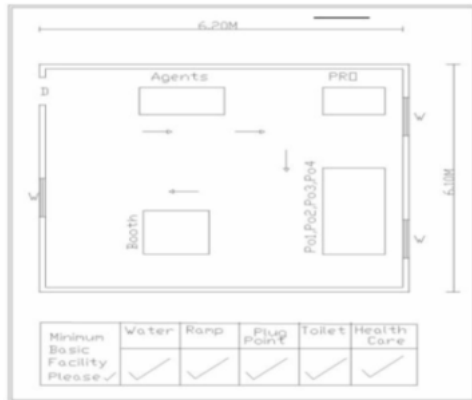

Google Map View

Polling Station Building Front View

Polling Station Front View

Cad View

Key MAP View

1 பெயர் : கன்னியப்பன் - தந்தையின் பெயர்: முருகேசன் - வீட்டு எண் : 1 வயது : 56 பாலினம் : ஆண்	WQD1461474 Photo is available	2 பெயர் : தனலட்சுமி - கணவர் பெயர்: கன்னியப்பன் - வீட்டு எண் : 1 வயது : 51 பாலினம் : பெண்	WQD1461482 Photo is available	3 பெயர் : ராஜா - தந்தையின் பெயர்: முருகேசன் - வீட்டு எண் : 1 வயது : 46 பாலினம் : ஆண்	WQD1461128 Photo is available
4 பெயர் : மோகனா - கணவர் பெயர்: ராஜா - வீட்டு எண் : 1 வயது : 45 பாலினம் : பெண்	WQD1461136 Photo is available	5 பெயர் : வேல்விழி - கணவர் பெயர்: லோகநாதன் - வீட்டு எண் : 1 வயது : 42 பாலினம் : பெண்	WQD1290089 Photo is available	6 பெயர் : லதா - தந்தையின் பெயர்: கன்னியப்பன் - வீட்டு எண் : 1 வயது : 32 பாலினம் : பெண்	WQD1461276 Photo is available
7 பெயர் : மணிகண்டன் - தந்தையின் பெயர்: கன்னியப்பன் - வீட்டு எண் : 1 வயது : 30 பாலினம் : ஆண்	WQD1361559 Photo is available	8 பெயர் : லோகநாதன் - தந்தையின் பெயர்: முருகேசன் - வீட்டு எண் : 1-3 வயது : 44 பாலினம் : ஆண்	FZG0854430 Photo is available	9 பெயர் : சர்மிளாபேகம் - கணவர் பெயர்: ஹாஜாசரிப் - வீட்டு எண் : 2 வயது : 38 பாலினம் : பெண்	WQD0564468 Photo is available
10 பெயர் : முகமதுஆரிப் - தந்தையின் பெயர்: முகமது அனீபா - வீட்டு எண் : 2 வயது : 36 பாலினம் : ஆண்	WQD1290220 Photo is available	11 பெயர் : தவமணி - கணவர் பெயர்: குமார்செல்வம் - வீட்டு எண் : 2-1 வயது : 54 பாலினம் : பெண்	WQD2465771 Photo is available	12 பெயர் : நித்யானந்தம் - தந்தையின் பெயர்: குமார்செல்வம் - வீட்டு எண் : 2-1 வயது : 40 பாலினம் : ஆண்	FZG1283969 Photo is available
13 பெயர் : து சந்தர் தந்தையின் பெயர்: துரை வீட்டு எண் : 2/3 வயது : 46 பாலினம் : ஆண்	WQD3052081 Photo is available	14 பெயர் : ஜெயச்சந்திரன் தந்தையின் பெயர்: மணிவண்ணன் வீட்டு எண் : 2-3 வயது : 26 பாலினம் : ஆண்	WQD1987767 Photo is available	15 பெயர் : புவனேஸ்வரி தந்தையின் பெயர்: அன்பு பிச்சைகண்ணு வீட்டு எண் : 2/31 வயது : 41 பாலினம் : பெண்	WQD3009180 Photo is available
16 பெயர் : கோவிந்தராஜா - தந்தையின் பெயர்: ஜலராஜா - வீட்டு எண் : 3 வயது : 45 பாலினம் : ஆண்	WQD0100347 Photo is available	17 பெயர் : லட்சுமி - கணவர் பெயர்: கோவிந்தராஜா - வீட்டு எண் : 3 வயது : 42 பாலினம் : பெண்	WQD1003615 Photo is available	S 18 பெயர் : ஹரி கிருஷ்ணன் தந்தையின் பெயர்: செல்வம் வீட்டு எண் : 3-2 வயது : 24 பாலினம் : ஆண்	WQD2685832 Photo is available
19 பெயர் : போஸ் - தந்தையின் பெயர்: மாரியப்பன் - வீட்டு எண் : 3-3 வயது : 79 பாலினம் : ஆண்	FZG0854158 Photo is available	20 பெயர் : சாந்தகுமாரி - கணவர் பெயர்: போஸ் - வீட்டு எண் : 3-3 வயது : 64 பாலினம் : பெண்	WQD2465797 Photo is available	21 பெயர் : கனேசன் - தந்தையின் பெயர்: கோவிந்தன் - வீட்டு எண் : 3-3 வயது : 51 பாலினம் : ஆண்	WQD1623057 Photo is available
22 பெயர் : அமீனா - கணவர் பெயர்: அனீபா - வீட்டு எண் : 3-6 வயது : 64 பாலினம் : பெண்	FZG1285873 Photo is available	23 பெயர் : இம்தியாஸ் தந்தையின் பெயர்: அனீபா - வீட்டு எண் : 3-6 வயது : 39 பாலினம் : ஆண்	FZG1284348 Photo is available	24 பெயர் : மரியா செல்வம் தந்தையின் பெயர்: லாரன்ஸ் வீட்டு எண் : 3/19,C.G.காலனி வயது : 29 பாலினம் : ஆண்	WQD2099067 Photo is available
25 பெயர் : சரண்யா தந்தையின் பெயர்: கனேசன் வீட்டு எண் : 3 வது தெரு வயது : 25 பாலினம் : பெண்	WQD2099919 Photo is available	26 பெயர் : சுகுணா - கணவர் பெயர்: கிருஷ்ணன் - வீட்டு எண் : 4-2 வயது : 69 பாலினம் : பெண்	FZG0854653 Photo is available	27 பெயர் : மோகன்ராஜ் - தந்தையின் பெயர்: கிருஷ்ணன் - வீட்டு எண் : 4-2 வயது : 46 பாலினம் : ஆண்	FZG0854273 Photo is available
28 பெயர் : சுமித்திரா மோ கணவர் பெயர்: மோகன்ராஜ் வீட்டு எண் : 4-2 வயது : 44 பாலினம் : பெண்	FZG3105897 Photo is available	29 பெயர் : அனுமந்தராவ் - தந்தையின் பெயர்: கேசவநாயுடு - வீட்டு எண் : 5 வயது : 74 பாலினம் : ஆண்	FZG1281906 Photo is available	30 பெயர் : தென்னரசி - கணவர் பெயர்: அனுமந்தராவ் - வீட்டு எண் : 5 வயது : 70 பாலினம் : பெண்	WQD1289958 Photo is available