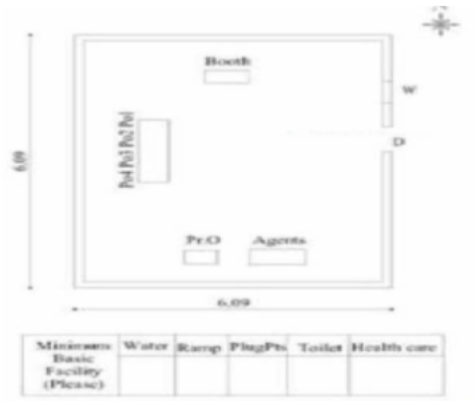

Google Map View

Polling Station Building Front View

Polling Station Front View

Cad View

Key MAP View

1 பெயர் : ரவிசந்திரன் - தந்தையின் பெயர்: சிடிபாபு - வீட்டு எண் : 1 வயது : 60 பாலினம் : ஆண்	WQD0101865 Photo is available	2 பெயர் : வஷ்மி - கணவர் பெயர்: செல்வம் - வீட்டு எண் : 1 வயது : 52 பாலினம் : பெண்	WQD1079276 Photo is available	3 பெயர் : கோதண்டன் - தந்தையின் பெயர்: செங்கல்வாராயன் - வீட்டு எண் : 1 வயது : 45 பாலினம் : ஆண்	WQD0206094 Photo is available
4 பெயர் : மாரியப்பன் - தந்தையின் பெயர்: வேலயுதம் - வீட்டு எண் : 1 வயது : 44 பாலினம் : ஆண்	WQD0101840 Photo is available	5 பெயர் : மாரிசாமி - தந்தையின் பெயர்: வேல்முருகன் - வீட்டு எண் : 1 வயது : 43 பாலினம் : ஆண்	FBT2798767 Photo is available	6 பெயர் : சிவபாதம் தந்தையின் பெயர்: மணி வீட்டு எண் : 1 வயது : 43 பாலினம் : ஆண்	WQD2669950 Photo is available
7 பெயர் : புஷ்பா கணவர் பெயர்: சிவபாதம் ம வீட்டு எண் : 1 வயது : 38 பாலினம் : பெண்	WQD3040185 Photo is available	8 பெயர் : தினேஷ்குமார் - தந்தையின் பெயர்: செல்வம் - வீட்டு எண் : 1 வயது : 33 பாலினம் : ஆண்	WQD0666479 Photo is available	9 பெயர் : கோமளாதேவி - தந்தையின் பெயர்: மணி - வீட்டு எண் : 1 வயது : 33 பாலினம் : பெண்	WQD0757872 Photo is available
10 பெயர் : புவனேஷ்குமார் - தந்தையின் பெயர்: ரவிச்சந்திரன் - வீட்டு எண் : 1 வயது : 33 பாலினம் : ஆண்	WQD0757880 Photo is available	11 பெயர் : பார்த்திபன் - தந்தையின் பெயர்: தீனதயாளன் - வீட்டு எண் : 1 வயது : 33 பாலினம் : ஆண்	WQD0757849 Photo is available	12 பெயர் : ஜீவிதா - தந்தையின் பெயர்: ரவிசந்திரன் - வீட்டு எண் : 1 வயது : 32 பாலினம் : பெண்	WQD1079110 Photo is available
13 பெயர் : தாமோதரன் - தந்தையின் பெயர்: கோதண்டன் - வீட்டு எண் : 1 வயது : 29 பாலினம் : ஆண்	WQD0905158 Photo is available	14 பெயர் : யஸ்வந்த் - தந்தையின் பெயர்: ராஜன் - வீட்டு எண் : 1 வயது : 28 பாலினம் : ஆண்	WQD1812866 Photo is available	15 பெயர் : சந்தியா சி தந்தையின் பெயர்: சிவபாதம் வீட்டு எண் : 1 வயது : 20 பாலினம் : பெண்	WQD2976777 Photo is available
16 பெயர் : சுகந்தகுமாரி - கணவர் பெயர்: ஸ்ரீதரன் - வீட்டு எண் : 1-1 வயது : 60 பாலினம் : பெண்	WQD0372425 Photo is available	17 பெயர் : ஹரிகிருஷ்ணா - தந்தையின் பெயர்: ஸ்ரீதரன் - வீட்டு எண் : 1-1 வயது : 30 பாலினம் : ஆண்	WQD1286954 Photo is available	18 பெயர் : தீனதயாளன் - தந்தையின் பெயர்: சிடிபாபு - வீட்டு எண் : 1-3 வயது : 62 பாலினம் : ஆண்	WQD2471522 Photo is available
19 பெயர் : ராஜன் - தந்தையின் பெயர்: சிடிபாபு - வீட்டு எண் : 1-4 வயது : 59 பாலினம் : ஆண்	WQD2471563 Photo is available	20 பெயர் : ரமா - கணவர் பெயர்: ராஜன் - வீட்டு எண் : 1-4 வயது : 49 பாலினம் : பெண்	FBT1647551 Photo is available	21 பெயர் : சரோஜா - கணவர் பெயர்: சிடிபாபு - வீட்டு எண் : 1-5 வயது : 77 பாலினம் : பெண்	FBT6081350 Photo is available
22 பெயர் : ராணி - கணவர் பெயர்: கோதண்டன் - வீட்டு எண் : 1-6 வயது : 51 பாலினம் : பெண்	FBT1807999 Photo is available	23 பெயர் : புனிதா - கணவர் பெயர்: ரவிச்சந்திரன் - வீட்டு எண் : 1-7 வயது : 51 பாலினம் : பெண்	WQD2471571 Photo is available	24 பெயர் : ஜெய்குமார் - தந்தையின் பெயர்: சிடிபாபு - வீட்டு எண் : 1-8 வயது : 54 பாலினம் : ஆண்	WQD2471589 Photo is available
25 பெயர் : அனுராதா - கணவர் பெயர்: ஜெய்குமார் - வீட்டு எண் : 1-8 வயது : 45 பாலினம் : பெண்	FBT1434026 Photo is available	26 பெயர் : வேல்முருகன் - தந்தையின் பெயர்: முத்துசாமி - வீட்டு எண் : 1-10 வயது : 65 பாலினம் : ஆண்	WQD2471597 Photo is available	27 பெயர் : வசந்தா - கணவர் பெயர்: வேல்முருகன் - வீட்டு எண் : 1-10 வயது : 59 பாலினம் : பெண்	WQD2471605 Photo is available
28 பெயர் : வனிதா கணவர் பெயர்: மாரிசாமி வீட்டு எண் : 1/49 வயது : 31 பாலினம் : பெண்	WQD2642817 Photo is available	# 29 பெயர் : கே கௌதம் தந்தையின் பெயர்: கோதண்டன் வீட்டு எண் : 1-49 வயது : 30 பாலினம் : ஆண்	WQD1623941 Photo is available	30 பெயர் : சந்தோஷ் தந்தையின் பெயர்: ராஜன் வீட்டு எண் : 1/49 வயது : 26 பாலினம் : ஆண்	WQD2247237 Photo is available