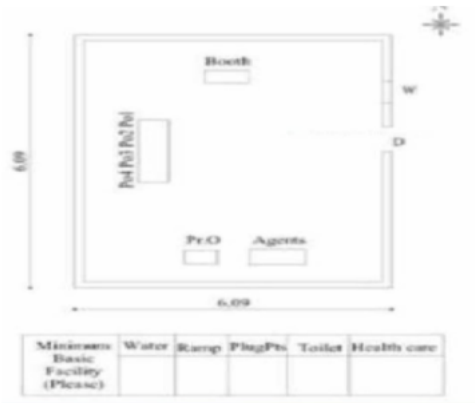

Google Map View

Polling Station Building Front View

Polling Station Front View

Cad View

Key MAP View

1 பெயர் : டேவிட் தந்தையின் பெயர்: மனோகரன் வீட்டு எண் : 4/25 வயது : 35 பாலினம் : ஆண்	WQD2855021 Photo is available	2 பெயர் : மஞ்சளா - கணவர் பெயர்: பாஸ்கர் - வீட்டு எண் : 6-16 வயது : 34 பாலினம் : பெண்	WQD0965251 Photo is available	3 பெயர் : சுரேஷ் ஏ தந்தையின் பெயர்: ஏழுமலை வீட்டு எண் : 13-96-22 வயது : 37 பாலினம் : ஆண்	WQD2906105 Photo is available
4 பெயர் : சுகுணசுந்தரி இதரர் பெயர்: ஏழுமலை வீட்டு எண் : 13-96/22 வயது : 29 பாலினம் : பெண்	WQD2906261 Photo is available	5 பெயர் : அகில் டி. குமார் தந்தையின் பெயர்: விஜய் குமார் வீட்டு எண் : 18/90 வயது : 24 பாலினம் : ஆண்	WQD2793701 Photo is available	6 பெயர் : விஸ்வநாதன் - தந்தையின் பெயர்: அப்பாதுரை - வீட்டு எண் : 19 வயது : 54 பாலினம் : ஆண்	WQD1285014 Photo is available
7 பெயர் : சண்முகம் தந்தையின் பெயர்: ஆறுமுகம் வீட்டு எண் : 21/ஏசு வயது : 65 பாலினம் : ஆண்	WQD2863231 Photo is available	8 பெயர் : வி தமிழ் செல்வம் தந்தையின் பெயர்: ச வினாயகம் வீட்டு எண் : 22-43 வயது : 32 பாலினம் : ஆண்	WQD2798387 Photo is available	9 பெயர் : ராமு - தந்தையின் பெயர்: துரைராஜ் - வீட்டு எண் : 23-11 வயது : 44 பாலினம் : ஆண்	FBT6234520 Photo is available
10 பெயர் : கஜேந்திரன் - தந்தையின் பெயர்: செங்கல்வராயன் - வீட்டு எண் : 25 வயது : 55 பாலினம் : ஆண்	WQD1362193 Photo is available	11 பெயர் : கஜேந்திரன் தந்தையின் பெயர்: செங்கல்வராயன் வீட்டு எண் : 26/70 வயது : 64 பாலினம் : ஆண்	WQD1910710 Photo is available	12 பெயர் : கோபிநாத் - தந்தையின் பெயர்: பாபு - வீட்டு எண் : 32-57 வயது : 47 பாலினம் : ஆண்	WQD0565820 Photo is available
13 பெயர் : செந்தாமரை - கணவர் பெயர்: ராஜா - வீட்டு எண் : 43 வயது : 50 பாலினம் : பெண்	WQD1624139 Photo is available	14 பெயர் : சரவணகுமார் - தந்தையின் பெயர்: லோகநாதன் - வீட்டு எண் : 43 வயது : 29 பாலினம் : ஆண்	WQD1462100 Photo is available	15 பெயர் : கிரிஜா கணவர் பெயர்: முருகன் வீட்டு எண் : 45/65 வயது : 30 பாலினம் : பெண்	WQD1909944 Photo is available
16 பெயர் : ராஜேஷ் - தந்தையின் பெயர்: ரங்காராவ் - வீட்டு எண் : 51 வயது : 53 பாலினம் : ஆண்	FBT2793388 Photo is available	17 பெயர் : சற்குணம் - கணவர் பெயர்: ரங்காராவ் - வீட்டு எண் : 51-1 வயது : 81 பாலினம் : பெண்	FBT6085187 Photo is available	18 பெயர் : நளினிபிரபா - கணவர் பெயர்: ராஜேஷ்ராவ் - வீட்டு எண் : 51-1 வயது : 50 பாலினம் : பெண்	FBT6085310 Photo is available
19 பெயர் : குமார் - தந்தையின் பெயர்: சிவலிங்கம் - வீட்டு எண் : 51-2 வயது : 58 பாலினம் : ஆண்	WQD2472470 Photo is available	20 பெயர் : ஜெயந்தி - கணவர் பெயர்: குமார் - வீட்டு எண் : 51-2 வயது : 51 பாலினம் : பெண்	FBT2795169 Photo is available	21 பெயர் : கிருத்திகா தந்தையின் பெயர்: குமார் வீட்டு எண் : 51/66 வயது : 26 பாலினம் : பெண்	WQD2054104 Photo is available
22 பெயர் : ஸ்ரீராம் தந்தையின் பெயர்: வடிவேல் வீட்டு எண் : 51/66 வயது : 21 பாலினம் : ஆண்	WQD2924892 Photo is available	23 பெயர் : ஹேமாலயா ரா தந்தையின் பெயர்: ராஜேஷ் ஆர் எஸ் வீட்டு எண் : 51/66-2 வயது : 22 பாலினம் : பெண்	WQD3067733 Photo is available	24 பெயர் : பொன்னுசாமி - தந்தையின் பெயர்: மருதபெருமாள் - வீட்டு எண் : 52 வயது : 62 பாலினம் : ஆண்	WQD0905547 Photo is available
25 பெயர் : விஜயன் - தந்தையின் பெயர்: கங்காதரன் - வீட்டு எண் : 52 வயது : 55 பாலினம் : ஆண்	WQD0371807 Photo is available	26 பெயர் : மஞ்சு - கணவர் பெயர்: விஜயன் - வீட்டு எண் : 52 வயது : 45 பாலினம் : பெண்	WQD0371815 Photo is available	27 பெயர் : மோகனபிரியா - கணவர் பெயர்: சுப்பிரமணி - வீட்டு எண் : 52 வயது : 36 பாலினம் : பெண்	WQD0566125 Photo is available
28 பெயர் : சந்தோஷகுமார் - தந்தையின் பெயர்: பொன்னுசாமி - வீட்டு எண் : 52 வயது : 36 பாலினம் : ஆண்	WQD0905521 Photo is available	29 பெயர் : ஜெயஹரிபாபு - தந்தையின் பெயர்: முத்துகிருஷ்ணன் வீட்டு எண் : 52-1 வயது : 54 பாலினம் : ஆண்	WQD2472496 Photo is available	30 பெயர் : மங்கம்மாள் - கணவர் பெயர்: ஜெயஹரிபாபு - வீட்டு எண் : 52-1 வயது : 52 பாலினம் : பெண்	FBT6326953 Photo is available