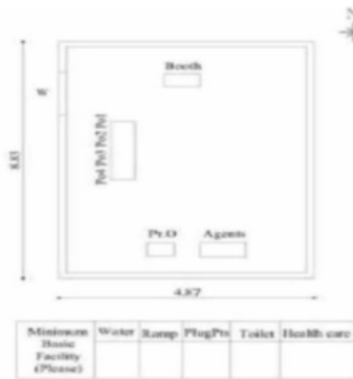

Google Map View

Polling Station Building Front View

Polling Station Front View

Cad View

Key MAP View

1	WQD2691426	பெயர் : அசோக் குமார் தந்தையின் பெயர்: பாஸ்கர் வீட்டு எண் : 1/13 வயது : 54 பாலினம் : ஆண்	Photo is available	2	WQD2691574	பெயர் : சமதி கணவர் பெயர்: அசோக் குமார் வீட்டு எண் : 1/13 வயது : 52 பாலினம் : பெண்	Photo is available	3	FBT6210322	பெயர் : கிருஷ்ணசங்கர் - தந்தையின் பெயர்: மேகநாதன் - வீட்டு எண் : 1-20 வயது : 56 பாலினம் : ஆண்	Photo is available
4	WQD2956357	பெயர் : அஷ்விக் டி வி தந்தையின் பெயர்: விஜய குமார் டி வி வீட்டு எண் : 1ஏ வயது : 30 பாலினம் : பெண்	Photo is available	5	WQD0103093	பெயர் : விஜய குமார் - தந்தையின் பெயர்: வாசு - வீட்டு எண் : 1-A வயது : 56 பாலினம் : ஆண்	Photo is available	6	WQD0103101	பெயர் : பிரதீப் குமார் - தந்தையின் பெயர்: வாசு - வீட்டு எண் : 1-A வயது : 53 பாலினம் : ஆண்	Photo is available
7	WQD1080332	பெயர் : செங்குட்டுவன் - தந்தையின் பெயர்: கோதண்டன் - வீட்டு எண் : 3 வயது : 48 பாலினம் : ஆண்	Photo is available	8	WQD2660140	பெயர் : அனுஷா கணவர் பெயர்: சுரேஷ் வீட்டு எண் : 3 வயது : 43 பாலினம் : பெண்	Photo is available	9	WQD1080340	பெயர் : சங்கர் - தந்தையின் பெயர்: கோதண்டன் - வீட்டு எண் : 3 வயது : 36 பாலினம் : ஆண்	Photo is available
10	WQD2263739	பெயர் : மகேஸ்வரி கணவர் பெயர்: சும்ன் ராஜ் வீட்டு எண் : 3 வயது : 33 பாலினம் : பெண்	Photo is available	11	WQD0666875	பெயர் : சும்ன்ராஜ் - தந்தையின் பெயர்: செல்வராஜ் - வீட்டு எண் : 3 வயது : 30 பாலினம் : ஆண்	Photo is available	12	WQD2779635	பெயர் : ஜெயா கணவர் பெயர்: கோதண்டன் வீட்டு எண் : 3/1 வயது : 67 பாலினம் : பெண்	Photo is available
13	WQD0059493	பெயர் : ராதாகிருஷ்ணன் - தந்தையின் பெயர்: வேலாயுதம் - வீட்டு எண் : 3-1 வயது : 65 பாலினம் : ஆண்	Photo is available	14	WQD0059519	பெயர் : சுஜாதா - கணவர் பெயர்: ராதாகிருஷ்ணன் - வீட்டு எண் : 3-1 வயது : 59 பாலினம் : பெண்	Photo is available	15	WQD0059238	பெயர் : மணிகண்டன் - தந்தையின் பெயர்: ராதாகிருஷ்ணன் - வீட்டு எண் : 3-1 வயது : 37 பாலினம் : ஆண்	Photo is available
16	WQD0058834	பெயர் : கண்ணன் - தந்தையின் பெயர்: ராதாகிருஷ்ணன் - வீட்டு எண் : 3-1 வயது : 35 பாலினம் : ஆண்	Photo is available	17	WQD2263762	பெயர் : சாந்தி கணவர் பெயர்: சங்கர் வீட்டு எண் : 3/1 வயது : 34 பாலினம் : பெண்	Photo is available	18	WQD1064013	பெயர் : அஜிதா - கணவர் பெயர்: உன்னிகிருஷ்ணன் வீட்டு எண் : 3/1 வயது : 32 பாலினம் : பெண்	Photo is available
19	WQD2805786	பெயர் : பவானி கணவர் பெயர்: மணிகண்டன் வீட்டு எண் : 3/1 வயது : 29 பாலினம் : பெண்	Photo is available	20	FBT1814250	பெயர் : மகேஸ்வரி கணவர் பெயர்: கோவிந்தராஜ் - வீட்டு எண் : 3-2 வயது : 47 பாலினம் : பெண்	Photo is available	21	WQD1879931	பெயர் : ஜெயசுதா - தந்தையின் பெயர்: கோவிந்தராஜ் - வீட்டு எண் : 3-4 வயது : 28 பாலினம் : பெண்	Photo is available
22	WQD2912715	பெயர் : சூர்யபிரகாஷ் தந்தையின் பெயர்: கிருஷ்ணன் வீட்டு எண் : 3/4 வயது : 24 பாலினம் : ஆண்	Photo is available	23	WQD2692085	பெயர் : கவிதா கணவர் பெயர்: வேல்முருகன் வீட்டு எண் : 3 /28 வயது : 49 பாலினம் : பெண்	Photo is available	24	WQD0372599	பெயர் : ஜெயந்தி - கணவர் பெயர்: செல்வராஜ் - வீட்டு எண் : 3A வயது : 52 பாலினம் : பெண்	Photo is available
25	WQD0373209	பெயர் : ஜீவிதா - தந்தையின் பெயர்: செல்வராஜ் - வீட்டு எண் : 3A வயது : 35 பாலினம் : பெண்	Photo is available	26	WQD2721827	பெயர் : முஹம்மத் பாஷத் தந்தையின் பெயர்: அஷ்ரஃப் அலி வீட்டு எண் : 4 வயது : 25 பாலினம் : ஆண்	Photo is available	27	WQD2721959	பெயர் : தனுஸ்ரீ தந்தையின் பெயர்: கோவிந்தராஜ் வீட்டு எண் : 4-3 வயது : 24 பாலினம் : பெண்	Photo is available
28	FBT1646116	பெயர் : அஸ்ரஃபுலி - தந்தையின் பெயர்: அமீதுசுல்தான் - வீட்டு எண் : 4-6 வயது : 61 பாலினம் : ஆண்	Photo is available	29	FBT1646108	பெயர் : மெக்ருனிசா - கணவர் பெயர்: அஸ்ரஃபுலி - வீட்டு எண் : 4-6 வயது : 51 பாலினம் : பெண்	Photo is available	30	WQD1781012	பெயர் : அப்துல் ஹக்மீம் - தந்தையின் பெயர்: காதர்ஷா - வீட்டு எண் : 5 வயது : 75 பாலினம் : ஆண்	Photo is available