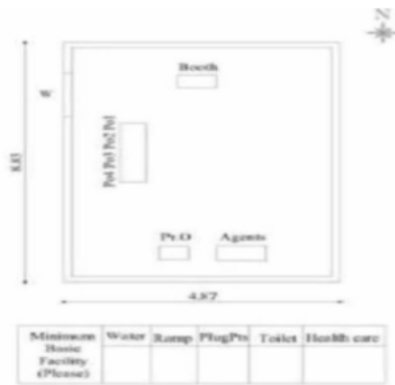

Google Map View

Polling Station Building Front View

Polling Station Front View

Cad View

Key MAP View

1 பெயர் : குரேஷ் அப்பாஸபாஃ கபாடிய இதரர் பெயர்: முரதுஜ குரேஷ் கபாடிய வீட்டு எண் : 75/7ஏ, வயது : 63 பாலினம் : ஆண்	WQD2303774 Photo is available	2 பெயர் : க்ரிஷ்ணராஜு இதரர் பெயர்: ஸ்ரீநிவாசன் வீட்டு எண் : #75/7ஏ வயது : 39 பாலினம் : ஆண்	WQD2301588 Photo is available	3 பெயர் : பாக்யலட்சுமி கணவர் பெயர்: தங்கசாமி - வீட்டு எண் : 75-7A-17 வயது : 73 பாலினம் : பெண்	WQD2477701 Photo is available
4 பெயர் : பிரகாஷ் - தந்தையின் பெயர்: பன்னீர்செல்வம் - வீட்டு எண் : 75/7ஏ இளம்மார்-2 டவர்-14 வயது : 39 பாலினம் : ஆண்	WQD0585166 Photo is available	5 பெயர் : சபீர் - தந்தையின் பெயர்: அசன் அலி - வீட்டு எண் : 75/7ஏ அடுக்கு வீடு எண் 507 டவர் 15 ஏமார் ஏவற்பூஜ்ஜி வயது : 64 பாலினம் : ஆண்	UKV1080993 Photo is available	6 பெயர் : புர்ஹனுட்டின் - தந்தையின் பெயர்: ஷப்பிரர் - வீட்டு எண் : 75/7ஏ அடுக்கு வீடு எண் 507 டவர் 15 ஏமார் ஏவற்பூஜ்ஜி வயது : 29 பாலினம் : ஆண்	UKV1381417 Photo is available
7 பெயர் : ரிஷப் குமார் தந்தையின் பெயர்: ஜெய்வந்த் ராஜ் வீட்டு எண் : 75/7ஏ, டவர் 4-402 வயது : 45 பாலினம் : ஆண்	WQD1917855 Photo is available	8 பெயர் : இதரிஸ் குரேஷ் கபாடிய தந்தையின் பெயர்: குரேஷ் அப்பாஸ் பாஃ கபாடிய வீட்டு எண் : 75/7ஏ டௌள்-15 ஃப்ட-301 வயது : 34 பாலினம் : ஆண்	UKV0993840 Photo is available	9 பெயர் : துரைராஜ் - தந்தையின் பெயர்: தங்கவேல் - வீட்டு எண் : 75/7ஏ டவர் 20-206 வயது : 72 பாலினம் : ஆண்	WQD1136779 Photo is available
10 பெயர் : பர்கவீ கணவர் பெயர்: விஜயகுமார் - வீட்டு எண் : 75/7ஏ டௌள்-22,107 வயது : 35 பாலினம் : பெண்	WQD1237452 Photo is available	11 பெயர் : செல்வராஜ் - தந்தையின் பெயர்: தேவதாஸ் - வீட்டு எண் : 75-21-3 வயது : 80 பாலினம் : ஆண்	WQD1625730 Photo is available	12 பெயர் : ஷீபா - தந்தையின் பெயர்: செல்வராஜ் - வீட்டு எண் : 75-21-3 வயது : 41 பாலினம் : பெண்	WQD1625748 Photo is available
13 பெயர் : சாந்தி - கணவர் பெயர்: சசிதரன் - வீட்டு எண் : 75-23F1 வயது : 57 பாலினம் : பெண்	WQD1784263 Photo is available	14 பெயர் : விஜயலட்சுமி - கணவர் பெயர்: சதாகர் - வீட்டு எண் : 75/104 வயது : 65 பாலினம் : பெண்	WQD2503084 Photo is available	15 பெயர் : சச்சின் குமார் தந்தையின் பெயர்: ராஜ் கிஷோர் வீட்டு எண் : 75-202 வயது : 27 பாலினம் : ஆண்	WQD1916717 Photo is available
# 16 பெயர் : வீராஸ்ரீநிவாசன் கணவர் பெயர்: கோவிந்தசாமி - வீட்டு எண் : 75/402 வயது : 84 பாலினம் : பெண்	FBT2899268 Photo is available	17 பெயர் : விக்னேஷ்வர் - தந்தையின் பெயர்: வீரசீனிவாசன் - வீட்டு எண் : 75/402 வயது : 31 பாலினம் : ஆண்	WQD1692615 Photo is available	18 பெயர் : விஷால் - தந்தையின் பெயர்: வீரசீனிவாசன் - வீட்டு எண் : 75/402 வயது : 29 பாலினம் : ஆண்	WQD1631464 Photo is available
19 பெயர் : விஜயகுமார்சர்மா - தந்தையின் பெயர்: நந்துகிஷோர்ஷர்மா - வீட்டு எண் : 75A வயது : 58 பாலினம் : ஆண்	WQD0121087 Photo is available	20 பெயர் : ஜைனப் பீ கணவர் பெயர்: சாதிக் சேட் வீட்டு எண் : 75ஏ வயது : 53 பாலினம் : பெண்	WQD2592939 Photo is available	21 பெயர் : மனிஷா - கணவர் பெயர்: விஜயகுமார் - வீட்டு எண் : 75A வயது : 51 பாலினம் : பெண்	WQD0121103 Photo is available
22 பெயர் : ஜெயந்தி கணவர் பெயர்: ஜெயகரன் வீட்டு எண் : 75ஏ வயது : 49 பாலினம் : பெண்	WQD1917368 Photo is available	23 பெயர் : ஹரிஹரன் - தந்தையின் பெயர்: யுவராஜ் - வீட்டு எண் : 75A வயது : 42 பாலினம் : ஆண்	WQD1363381 Photo is available	24 பெயர் : கலைசெல்வி - கணவர் பெயர்: ஹரிஹரன் - வீட்டு எண் : 75A வயது : 39 பாலினம் : பெண்	WQD1363225 Photo is available
25 பெயர் : குஷ்பு - தந்தையின் பெயர்: விஜய் சர்மா - வீட்டு எண் : 75A வயது : 32 பாலினம் : பெண்	WQD1280767 Photo is available	26 பெயர் : ஜெயகரன் தந்தையின் பெயர்: கனகராஜ் வீட்டு எண் : 75ஏ/14, 606 6-வது தளம் வயது : 55 பாலினம் : ஆண்	WQD1918770 Photo is available	27 பெயர் : அக்ஷயா - தந்தையின் பெயர்: ஜெகந்நாதன் - வீட்டு எண் : 75-Bl-24 வயது : 29 பாலினம் : பெண்	WQD1625573 Photo is available
28 பெயர் : ஜெகந்நாதன் - தந்தையின் பெயர்: சுந்தரேசன் - வீட்டு எண் : 75-Block24 வயது : 61 பாலினம் : ஆண்	WQD1625631 Photo is available	29 பெயர் : புஷ்பகீதா - கணவர் பெயர்: ஜெகந்நாதன் - வீட்டு எண் : 75-Block24 வயது : 53 பாலினம் : பெண்	WQD1625623 Photo is available	30 பெயர் : சாம் குமார் தந்தையின் பெயர்: பிரகாஷ் வீட்டு எண் : 75, கதவு எண் 204 வயது : 23 பாலினம் : ஆண்	WQD2687440 Photo is available