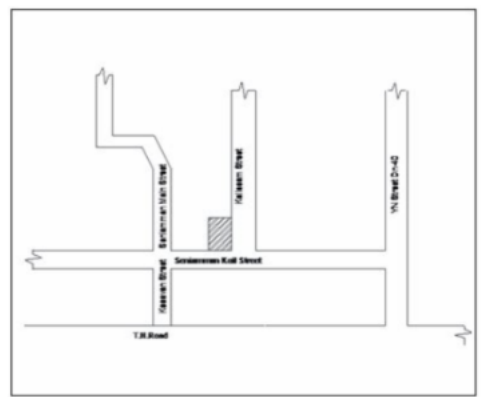

Key MAP View