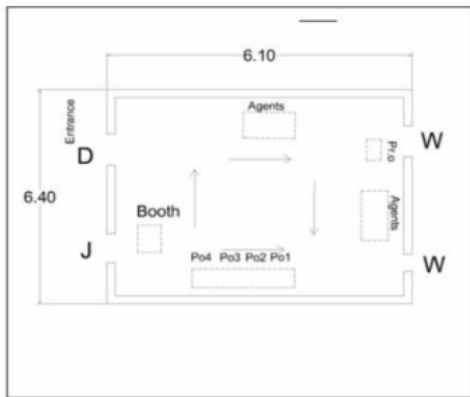

Google Map View

Polling Station Building Front View

Polling Station Front View

Cad View

Key MAP View

1	FBT2901999	பெயர் : ராதாமாள் - கணவர் பெயர்: வீரராகவன் - வீட்டு எண் : 1 வயது : 59 பாலினம் : பெண்	Photo is available	2	WQD2218642	பெயர் : தீபிகா தந்தையின் பெயர்: ரவி வீட்டு எண் : 1/5 வயது : 26 பாலினம் : பெண்	Photo is available	3	WQD1364405	பெயர் : விஜயாலதா - கணவர் பெயர்: அருணகிரி - வீட்டு எண் : 2 வயது : 58 பாலினம் : பெண்	Photo is available
4	WQD1364413	பெயர் : சிவாஷினி - கணவர் பெயர்: தயானந்த் - வீட்டு எண் : 2 வயது : 34 பாலினம் : பெண்	Photo is available	5	WQD1082965	பெயர் : முகமது லத்தீப் - தந்தையின் பெயர்: ஹமீது சுல்தான் - வீட்டு எண் : 3 வயது : 63 பாலினம் : ஆண்	Photo is available	6	WQD2216786	பெயர் : உதய குமார் தந்தையின் பெயர்: சந்திர குமார் வீட்டு எண் : 3/13 வயது : 30 பாலினம் : ஆண்	Photo is available
7	WQD2115251	பெயர் : கோடல்வரி தந்தையின் பெயர்: சந்திரசேகர் வீட்டு எண் : 3/13 வயது : 26 பாலினம் : பெண்	Photo is available	8	WQD1848357	பெயர் : விஜயலட்சுமி - கணவர் பெயர்: சந்திரசேகர் - வீட்டு எண் : 4 வயது : 33 பாலினம் : பெண்	Photo is available	9	WQD2247864	பெயர் : ரமேஷ் தந்தையின் பெயர்: துரை ராஜ் வீட்டு எண் : 4-1 வயது : 60 பாலினம் : ஆண்	Photo is available
10	WQD2218634	பெயர் : பிர்தா தந்தையின் பெயர்: ஆறுமுகம் வீட்டு எண் : 4/6 வயது : 25 பாலினம் : பெண்	Photo is available	11	WQD1791888	பெயர் : சிவ சங்கர் - தந்தையின் பெயர்: நடராஜ் - வீட்டு எண் : 5 வயது : 48 பாலினம் : ஆண்	Photo is available	12	WQD1791896	பெயர் : சசிலா - கணவர் பெயர்: சிவசங்கர் - வீட்டு எண் : 5 வயது : 42 பாலினம் : பெண்	Photo is available
13	WQD2742690	பெயர் : ஷாலினி தந்தையின் பெயர்: ரமேஷ் வீட்டு எண் : 5 வயது : 23 பாலினம் : பெண்	Photo is available	14	WQD0668558	பெயர் : செல்வராஜ் - தந்தையின் பெயர்: தானுவன் நாடார் - வீட்டு எண் : 6 வயது : 62 பாலினம் : ஆண்	Photo is available	15	WQD0760306	பெயர் : அல்போன்சா - கணவர் பெயர்: செல்வராஜ் - வீட்டு எண் : 6 வயது : 61 பாலினம் : பெண்	Photo is available
16	WQD0375972	பெயர் : சாவித்திரி - கணவர் பெயர்: ஜீவா - வீட்டு எண் : 6 வயது : 48 பாலினம் : பெண்	Photo is available	17	WQD0668954	பெயர் : ஜோஷி லிபி டயானா - தந்தையின் பெயர்: செல்வராஜ் - வீட்டு எண் : 6 வயது : 41 பாலினம் : பெண்	Photo is available	18	WQD0669556	பெயர் : ஆல்பின் ஜோஸ் - தந்தையின் பெயர்: செல்வராஜ் - வீட்டு எண் : 6 வயது : 38 பாலினம் : ஆண்	Photo is available
19	WQD1364306	பெயர் : ஜின்னி - கணவர் பெயர்: ஆல்பின் ஜோஸ் - வீட்டு எண் : 6 வயது : 35 பாலினம் : பெண்	Photo is available	20	FBT6152748	பெயர் : செல்வமணி அம்மாள் - கணவர் பெயர்: பாலசுப்பிரமணியம் - வீட்டு எண் : 6-2 வயது : 85 பாலினம் : பெண்	Photo is available	21	WQD2481679	பெயர் : கண்ணன் - தந்தையின் பெயர்: தியாகராஜன் - வீட்டு எண் : 6-2 வயது : 72 பாலினம் : ஆண்	Photo is available
22	FBT6152722	பெயர் : ஹேமலதா - தந்தையின் பெயர்: பாலசுப்பிரமணியம் - வீட்டு எண் : 6-2 வயது : 61 பாலினம் : பெண்	Photo is available	23	WQD2710325	பெயர் : மோகன் தந்தையின் பெயர்: செல்வகுமார் வீட்டு எண் : 7ஏ வயது : 23 பாலினம் : ஆண்	Photo is available	24	FBT3507746	பெயர் : மரகதவல்லி - கணவர் பெயர்: சுடலைமணி - வீட்டு எண் : 8 வயது : 42 பாலினம் : பெண்	Photo is available
25	WQD1915123	பெயர் : லோகேஷ் தந்தையின் பெயர்: பார்த்தசாரதி வீட்டு எண் : 8 வயது : 30 பாலினம் : ஆண்	Photo is available	26	WQD1518398	பெயர் : நாராயணன் - தந்தையின் பெயர்: தர்மலிங்கம் - வீட்டு எண் : 8-28 வயது : 52 பாலினம் : ஆண்	Photo is available	27	WQD1518414	பெயர் : கீதா - கணவர் பெயர்: நாராயணன் - வீட்டு எண் : 8-28 வயது : 48 பாலினம் : பெண்	Photo is available
28	WQD1518299	பெயர் : யமுனா ராணி - தந்தையின் பெயர்: பார்த்தசாரதி - வீட்டு எண் : 8-28 வயது : 29 பாலினம் : பெண்	Photo is available	29	WQD1626522	பெயர் : கிரண் ராஜ் - தந்தையின் பெயர்: பாபு ராஜா - வீட்டு எண் : 8-28 வயது : 28 பாலினம் : ஆண்	Photo is available	30	WQD2746279	பெயர் : தருணா ராஜ் தந்தையின் பெயர்: பாபு ராஜா வீட்டு எண் : 8/28 வயது : 24 பாலினம் : ஆண்	Photo is available