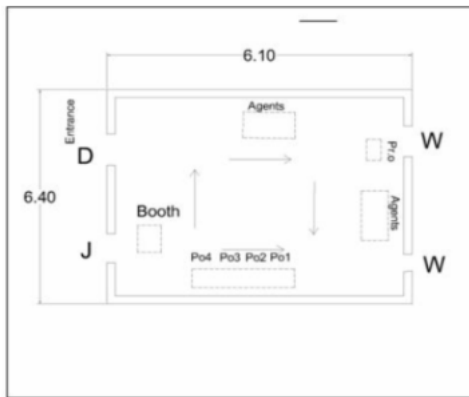

Nazri Naksha

Google Map View

Polling Station Building Front View

Polling Station Front View

Cad View

Key MAP View

1 பெயர் : ராஜேஸ்வரி - கணவர் பெயர்: சந்திரசேகர் - வீட்டு எண் : 1 வயது : 71 பாலினம் : பெண் Photo is available	WQD1818491	2 பெயர் : சந்திரசேகர் - தந்தையின் பெயர்: சண்முகம் - வீட்டு எண் : 1 வயது : 68 பாலினம் : ஆண் Photo is available	WQD0790378	3 பெயர் : தங்கவேலு தந்தையின் பெயர்: பட்டப்பன் வீட்டு எண் : 1 வயது : 64 பாலினம் : ஆண் Photo is available	WQD2247732
4 பெயர் : வரலட்சுமி - கணவர் பெயர்: சந்திரசேகரன் - வீட்டு எண் : 1 வயது : 56 பாலினம் : பெண் Photo is available	WQD1275924	5 பெயர் : கார்த்திகேயன் - தந்தையின் பெயர்: இராஜசேகர் - வீட்டு எண் : 1 வயது : 56 பாலினம் : ஆண் Photo is available	WQD0909283	6 பெயர் : பழனி - தந்தையின் பெயர்: பெருமாள் - வீட்டு எண் : 1 வயது : 50 பாலினம் : ஆண் Photo is available	FBT6115349
7 பெயர் : பழனி - தந்தையின் பெயர்: மண்ணாங்கட்டி - வீட்டு எண் : 1 வயது : 45 பாலினம் : ஆண் Photo is available	WQD0915207	8 பெயர் : லட்சுமி - கணவர் பெயர்: பழனி - வீட்டு எண் : 1 வயது : 43 பாலினம் : பெண் Photo is available	FBT6115380	9 பெயர் : த ம மோகனபிரியா தந்தையின் பெயர்: பி தங்கவேல் வீட்டு எண் : 1 வயது : 38 பாலினம் : பெண் Photo is available	WQD3059383
10 பெயர் : கீதா - கணவர் பெயர்: மகேஸ்வரன் - வீட்டு எண் : 1 வயது : 36 பாலினம் : பெண் Photo is available	WQD1464148	11 பெயர் : சரவணன் - தந்தையின் பெயர்: சந்திரசேகர் - வீட்டு எண் : 1 வயது : 36 பாலினம் : ஆண் Photo is available	WQD1364538	12 பெயர் : முரளி தந்தையின் பெயர்: வேணுகோபால் வீட்டு எண் : 1 வயது : 33 பாலினம் : ஆண் Photo is available	WQD1364504
13 பெயர் : மலர்கொடி கோவிந்தசாமி கணவர் பெயர்: கோவிந்தசாமி வீட்டு எண் : 1/1 வயது : 55 பாலினம் : பெண் Photo is available	WQD3059391	14 பெயர் : லோகநாதன் - தந்தையின் பெயர்: பாலகிருஷ்ணன் - வீட்டு எண் : 1-1 வயது : 50 பாலினம் : ஆண் Photo is available	WQD1748144	15 பெயர் : தனலட்சுமி - கணவர் பெயர்: லோகநாதன் - வீட்டு எண் : 1-1 வயது : 45 பாலினம் : பெண் Photo is available	WQD1748151
16 பெயர் : புலனேஸ்வரி - தந்தையின் பெயர்: சந்திரசேகர் - வீட்டு எண் : 1-1 வயது : 37 பாலினம் : பெண் Photo is available	WQD0212829	17 பெயர் : பிரியங்கா தந்தையின் பெயர்: பழனி வீட்டு எண் : 1/1 வயது : 20 பாலினம் : பெண் Photo is available	WQD3058815	18 பெயர் : மோகனசுந்தரம் - தந்தையின் பெயர்: வேணுகோபால் - வீட்டு எண் : 1-2 வயது : 74 பாலினம் : ஆண் Photo is available	FBT1432871
19 பெயர் : பங்கஜவள்ளி - கணவர் பெயர்: மோகனசுந்தரம் - வீட்டு எண் : 1-2 வயது : 69 பாலினம் : பெண் Photo is available	FBT1432855	20 பெயர் : குளசுந்தரம் - இதரர் பெயர்: மோகனசுந்தரம் - வீட்டு எண் : 1-2 வயது : 67 பாலினம் : ஆண் Photo is available	FBT4930475	21 பெயர் : ருக்மணி - கணவர் பெயர்: பெருமாள் - வீட்டு எண் : 1-3 வயது : 74 பாலினம் : பெண் Photo is available	FBT2845063
22 பெயர் : குமாரகாமி - தந்தையின் பெயர்: நடேசன் - வீட்டு எண் : 1A வயது : 73 பாலினம் : ஆண் Photo is available	WQD1791920	23 பெயர் : மல்லிகா கணவர் பெயர்: குமாரசாமி வீட்டு எண் : 1ஏ வயது : 63 பாலினம் : பெண் Photo is available	WQD1963313	24 பெயர் : சே செல்வி கணவர் பெயர்: சேகர் வீட்டு எண் : 1ஏ வயது : 58 பாலினம் : பெண் Photo is available	WQD3058708
25 பெயர் : அருண் பிரகாஷ் தந்தையின் பெயர்: குமாரசாமி வீட்டு எண் : 1ஏ வயது : 44 பாலினம் : ஆண் Photo is available	WQD2247476	26 பெயர் : கோமதி - கணவர் பெயர்: கார்த்திகேயன் - வீட்டு எண் : 1A வயது : 42 பாலினம் : பெண் Photo is available	WQD0568444	27 பெயர் : வெங்கடரவணம்மா கணவர் பெயர்: வினோத் பாபு வீட்டு எண் : 1ஏ வயது : 33 பாலினம் : பெண் Photo is available	WQD1974815
28 பெயர் : யுகந்தி தந்தையின் பெயர்: கார்த்திகேயன் வீட்டு எண் : 1 ஏ வயது : 26 பாலினம் : பெண் Photo is available	WQD2256014	29 பெயர் : பரதகுமார் தாயின் பெயர்: விமலா வீட்டு எண் : 1 ஏ வயது : 26 பாலினம் : ஆண் Photo is available	WQD2783231	30 பெயர் : சுவாதி கா தந்தையின் பெயர்: கார்த்திகேயன் வீட்டு எண் : 1ஏ வயது : 23 பாலினம் : பெண் Photo is available	WQD3059094