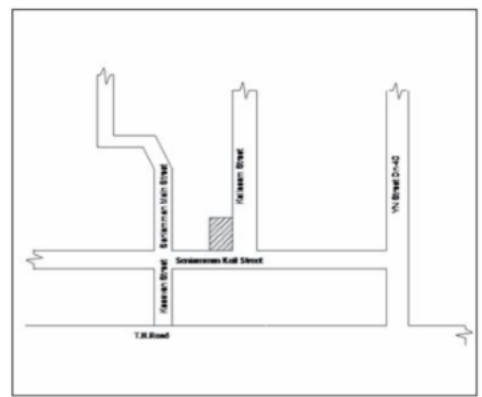

Nazri Naksha

Google Map View

Polling Station Building Front View

Polling Station Front View

Cad View

Key MAP View

1 பெயர் : ராஜேஸ்வரி - கணவர் பெயர்: சந்திரசேகர் - வீட்டு எண் : 1 வயது : 71 பாலினம் : பெண் Photo is available	WQD1818491	2 பெயர் : சந்திரசேகர் - தந்தையின் பெயர்: சண்முகம் - வீட்டு எண் : 1 வயது : 68 பாலினம் : ஆண் Photo is available	WQD0790378	3 பெயர் : தங்கவேலு தந்தையின் பெயர்: பட்டப்பன் வீட்டு எண் : 1 வயது : 64 பாலினம் : ஆண் Photo is available	WQD2247732
4 பெயர் : வரலட்சுமி - கணவர் பெயர்: சந்திரசேகரன் - வீட்டு எண் : 1 வயது : 56 பாலினம் : பெண் Photo is available	WQD1275924	5 பெயர் : கார்த்திகேயன் - தந்தையின் பெயர்: இராஜசேகர் - வீட்டு எண் : 1 வயது : 56 பாலினம் : ஆண் Photo is available	WQD0909283	6 பெயர் : பழனி - தந்தையின் பெயர்: பெருமாள் - வீட்டு எண் : 1 வயது : 50 பாலினம் : ஆண் Photo is available	FBT6115349
7 பெயர் : பழனி - தந்தையின் பெயர்: மண்ணாங்கட்டி - வீட்டு எண் : 1 வயது : 45 பாலினம் : ஆண் Photo is available	WQD0915207	8 பெயர் : லட்சுமி - கணவர் பெயர்: பழனி - வீட்டு எண் : 1 வயது : 43 பாலினம் : பெண் Photo is available	FBT6115380	9 பெயர் : த ம மோகனபிரியா தந்தையின் பெயர்: பி தங்கவேல் வீட்டு எண் : 1 வயது : 38 பாலினம் : பெண் Photo is available	WQD3059383
10 பெயர் : கீதா - கணவர் பெயர்: மகேஸ்வரன் - வீட்டு எண் : 1 வயது : 36 பாலினம் : பெண் Photo is available	WQD1464148	11 பெயர் : சரவணன் - தந்தையின் பெயர்: சந்திரசேகர் - வீட்டு எண் : 1 வயது : 36 பாலினம் : ஆண் Photo is available	WQD1364538	12 பெயர் : முரளி தந்தையின் பெயர்: வேணுகோபால் வீட்டு எண் : 1 வயது : 33 பாலினம் : ஆண் Photo is available	WQD1364504
13 பெயர் : மலர்கொடி கோவிந்தசாமி கணவர் பெயர்: கோவிந்தசாமி வீட்டு எண் : 1/1 வயது : 55 பாலினம் : பெண் Photo is available	WQD3059391	14 பெயர் : லோகநாதன் - தந்தையின் பெயர்: பாலகிருஷ்ணன் - வீட்டு எண் : 1-1 வயது : 50 பாலினம் : ஆண் Photo is available	WQD1748144	15 பெயர் : தனலட்சுமி - கணவர் பெயர்: லோகநாதன் - வீட்டு எண் : 1-1 வயது : 45 பாலினம் : பெண் Photo is available	WQD1748151
16 பெயர் : புலனேஸ்வரி - தந்தையின் பெயர்: சந்திரசேகர் - வீட்டு எண் : 1-1 வயது : 37 பாலினம் : பெண் Photo is available	WQD0212829	17 பெயர் : பிரியங்கா தந்தையின் பெயர்: பழனி வீட்டு எண் : 1/1 வயது : 20 பாலினம் : பெண் Photo is available	WQD3058815	18 பெயர் : மோகனசுந்தரம் - தந்தையின் பெயர்: வேணுகோபால் - வீட்டு எண் : 1-2 வயது : 74 பாலினம் : ஆண் Photo is available	FBT1432871
19 பெயர் : பங்கஜவள்ளி - கணவர் பெயர்: மோகனசுந்தரம் - வீட்டு எண் : 1-2 வயது : 69 பாலினம் : பெண் Photo is available	FBT1432855	20 பெயர் : குளசுந்தரம் - இதரர் பெயர்: மோகனசுந்தரம் - வீட்டு எண் : 1-2 வயது : 67 பாலினம் : ஆண் Photo is available	FBT4930475	21 பெயர் : ருக்மணி - கணவர் பெயர்: பெருமாள் - வீட்டு எண் : 1-3 வயது : 74 பாலினம் : பெண் Photo is available	FBT2845063
22 பெயர் : குமாரகாமி - தந்தையின் பெயர்: நடேசன் - வீட்டு எண் : 1A வயது : 73 பாலினம் : ஆண் Photo is available	WQD1791920	23 பெயர் : மல்லிகா கணவர் பெயர்: குமாரசாமி வீட்டு எண் : 1ஏ வயது : 63 பாலினம் : பெண் Photo is available	WQD1963313	24 பெயர் : சே செல்வி கணவர் பெயர்: சேகர் வீட்டு எண் : 1ஏ வயது : 58 பாலினம் : பெண் Photo is available	WQD3058708
25 பெயர் : அருண் பிரகாஷ் தந்தையின் பெயர்: குமாரசாமி வீட்டு எண் : 1ஏ வயது : 44 பாலினம் : ஆண் Photo is available	WQD2247476	26 பெயர் : கோமதி - கணவர் பெயர்: கார்த்திகேயன் - வீட்டு எண் : 1A வயது : 42 பாலினம் : பெண் Photo is available	WQD0568444	27 பெயர் : வெங்கடரவணம்மா கணவர் பெயர்: வினோத் பாபு வீட்டு எண் : 1ஏ வயது : 33 பாலினம் : பெண் Photo is available	WQD1974815
28 பெயர் : யுகந்தி தந்தையின் பெயர்: கார்த்திகேயன் வீட்டு எண் : 1 ஏ வயது : 26 பாலினம் : பெண் Photo is available	WQD2256014	29 பெயர் : பரதகுமார் தாயின் பெயர்: விமலா வீட்டு எண் : 1 ஏ வயது : 26 பாலினம் : ஆண் Photo is available	WQD2783231	30 பெயர் : சுவாதி கா தந்தையின் பெயர்: கார்த்திகேயன் வீட்டு எண் : 1ஏ வயது : 23 பாலினம் : பெண் Photo is available	WQD3059094